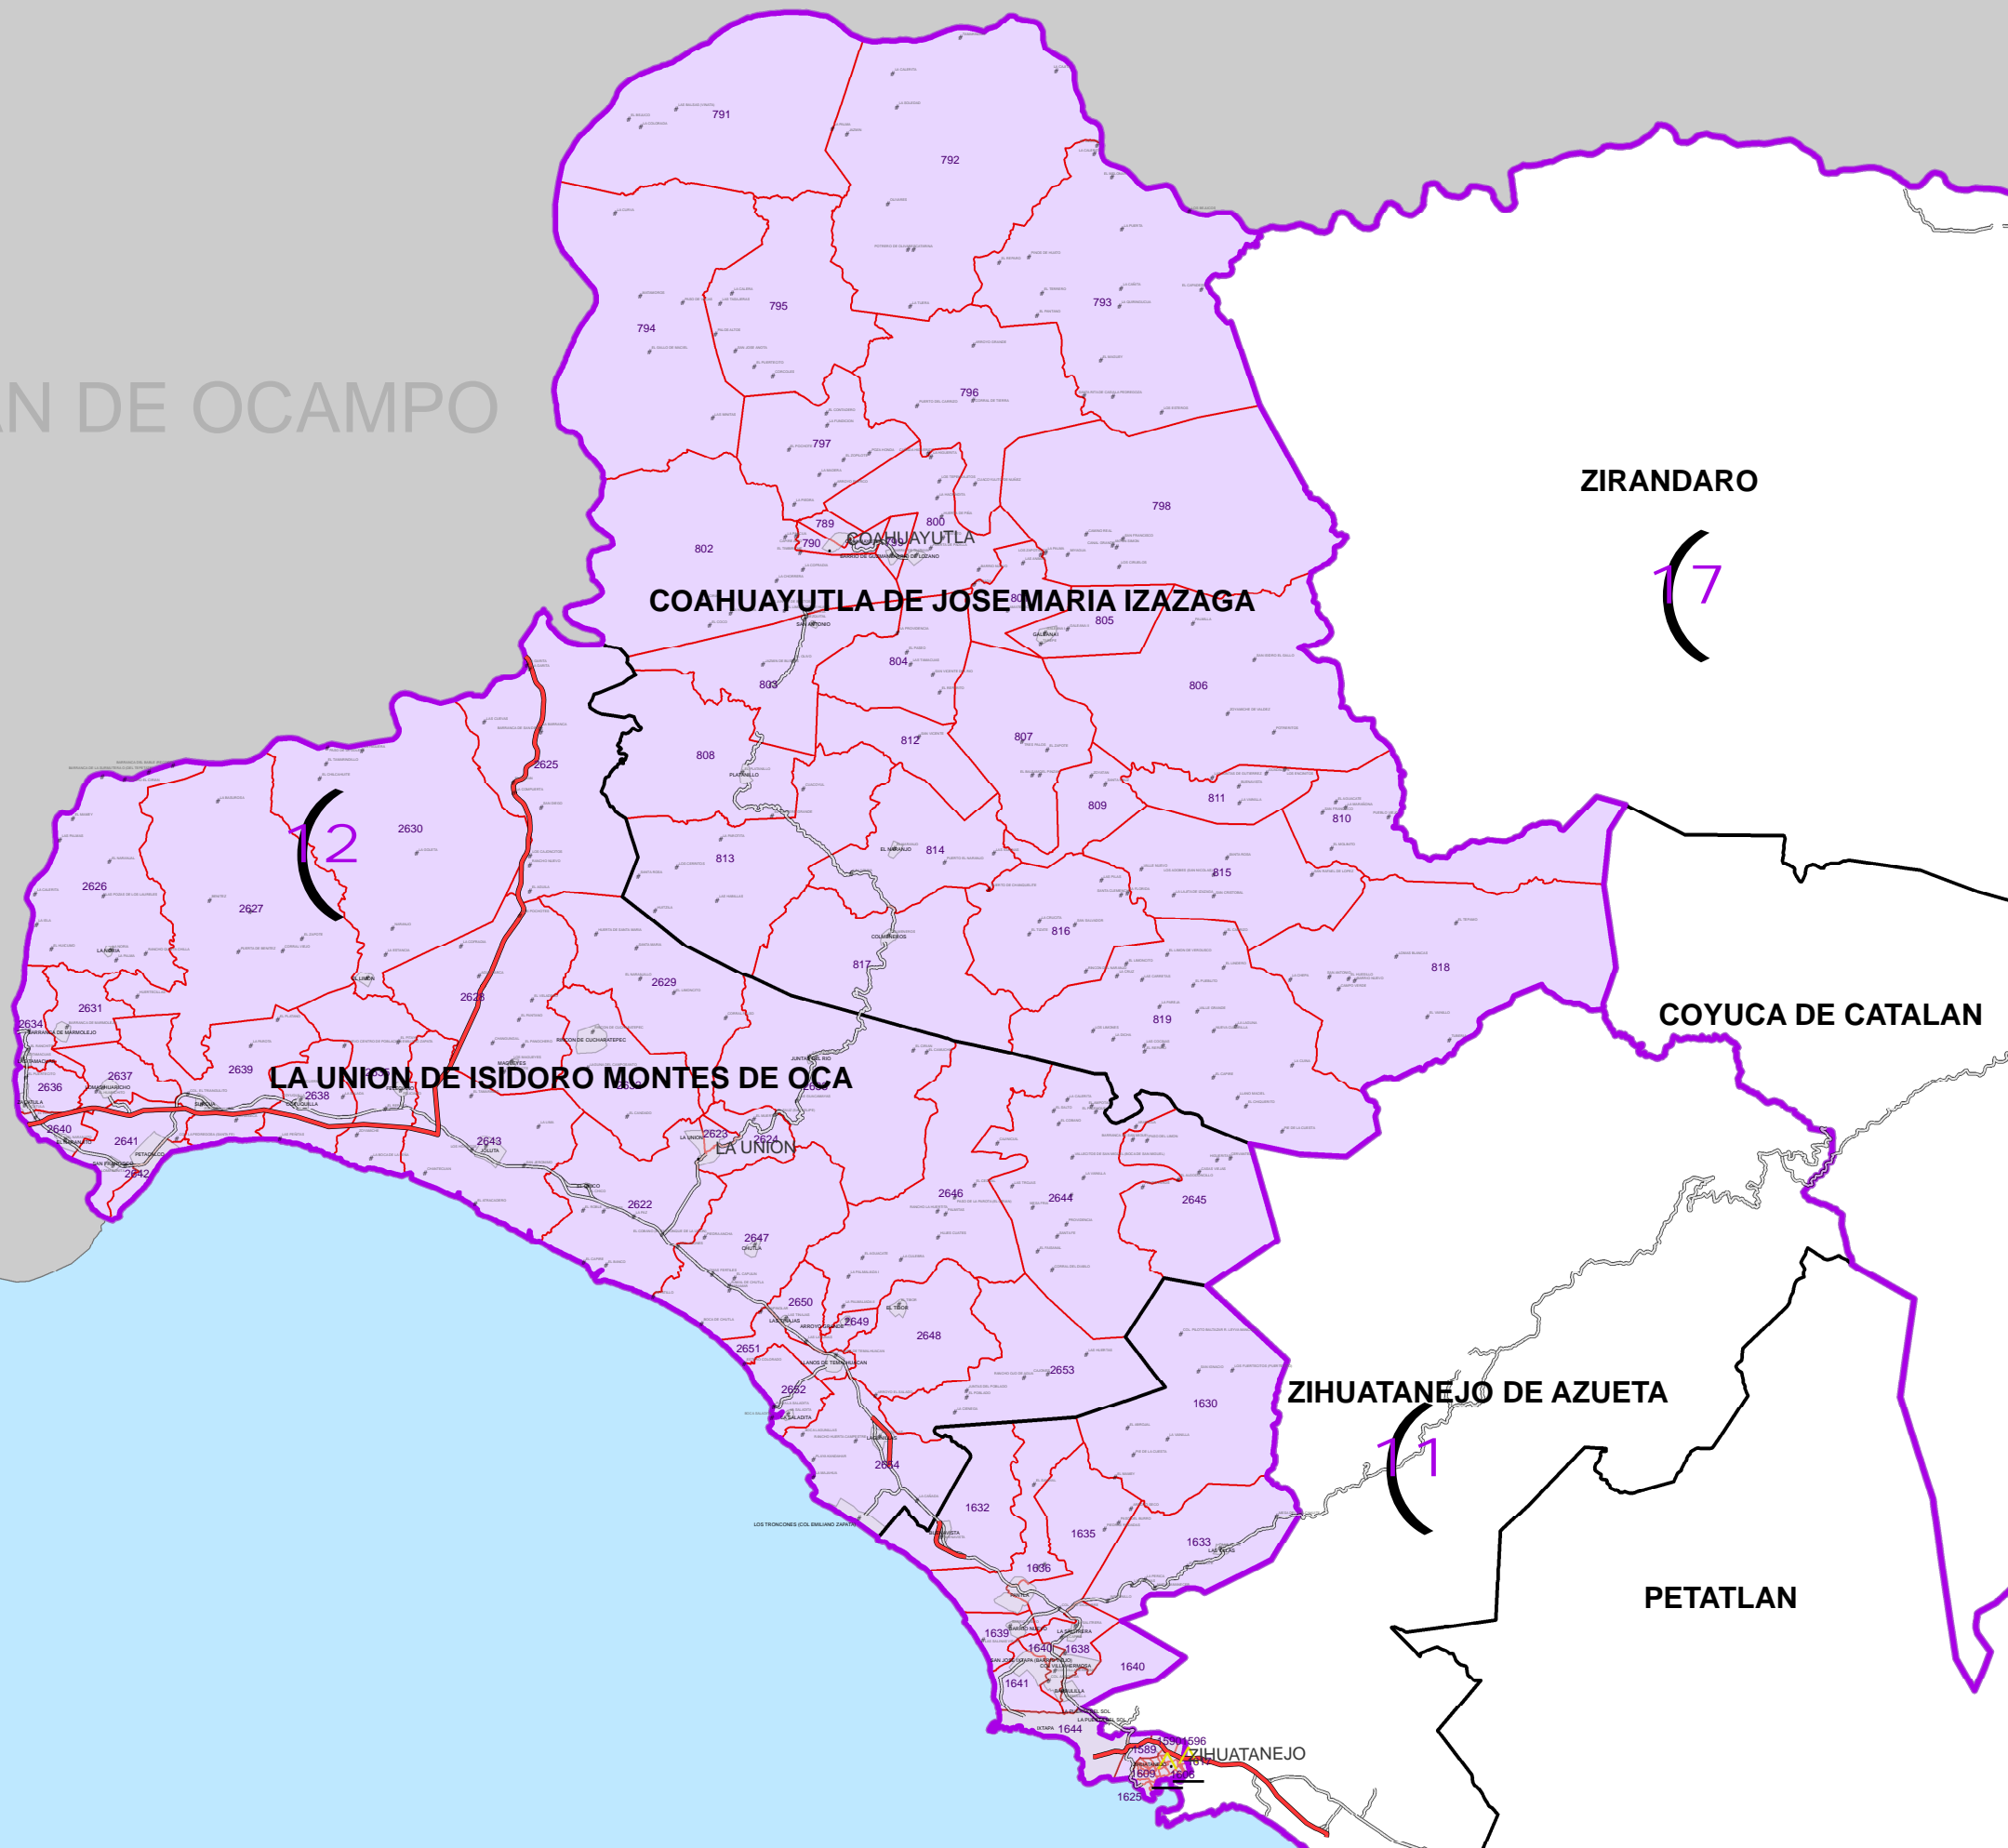

MICHOACAN DE OCAMPO

**IEPC**  
Instituto Electoral y de Participación Ciudadana del Estado de  
**GUERRERO**

**DIVISIÓN DISTRITAL ELECTORAL 2013**  
**DISTRITO 12**

- Simbología**
- CABECERAS DISTRITALES
  - CABECERA MUNICIPAL
  - LOCALIDAD
  - AUTOPISTA
  - PAVIMENTADA
  - DISTRITO
  - MUNICIPIO
  - SECCIÓN
  - MANCHA URBANA
- CLAVE DE DISTRITO **12**
- CLAVE DE SECCIÓN **250**

**DATOS DEL DISTRITO**

CABECERA DE DISTRITO	ZIHUATANEJO DE AZUETA
MUNICIPIO(S)	16 COAHUAYUTLA DE JOSE MARIA IZAZAGA 69 LA UNION DE ISIDORO MONTES DE OCA 39 ZIHUATANEJO DE AZUETA

**UBICACIÓN DEL DISTRITO**

**Simbología**

- CABECERAS DISTRITALES
- CABECERA MUNICIPAL
- LOCALIDAD
- AUTOPISTA
- PAVIMENTADA
- DISTRITO
- MUNICIPIO
- SECCIÓN
- MANCHA URBANA

CLAVE DE DISTRITO **4**  
 CLAVE DE SECCIÓN **250**

**DATOS DEL DISTRITO**

CABECERA DE DISTRITO	ZIHUATANEJO DE AZUETA
MUNICIPIO(S)	16 COAHUAYUTLA DE JOSE MARIA IZAZAGA 69 LA UNION DE ISIDORO MONTES DE OCA 39 ZIHUATANEJO DE AZUETA

**UBICACIÓN DEL DISTRITO**

FUENTE:  
 CARTOGRAFÍA: IFE-RFE, IEEG Redistribución 2013  
 POBLACIÓN: Censo de Población y Vivienda, INEGI 2010