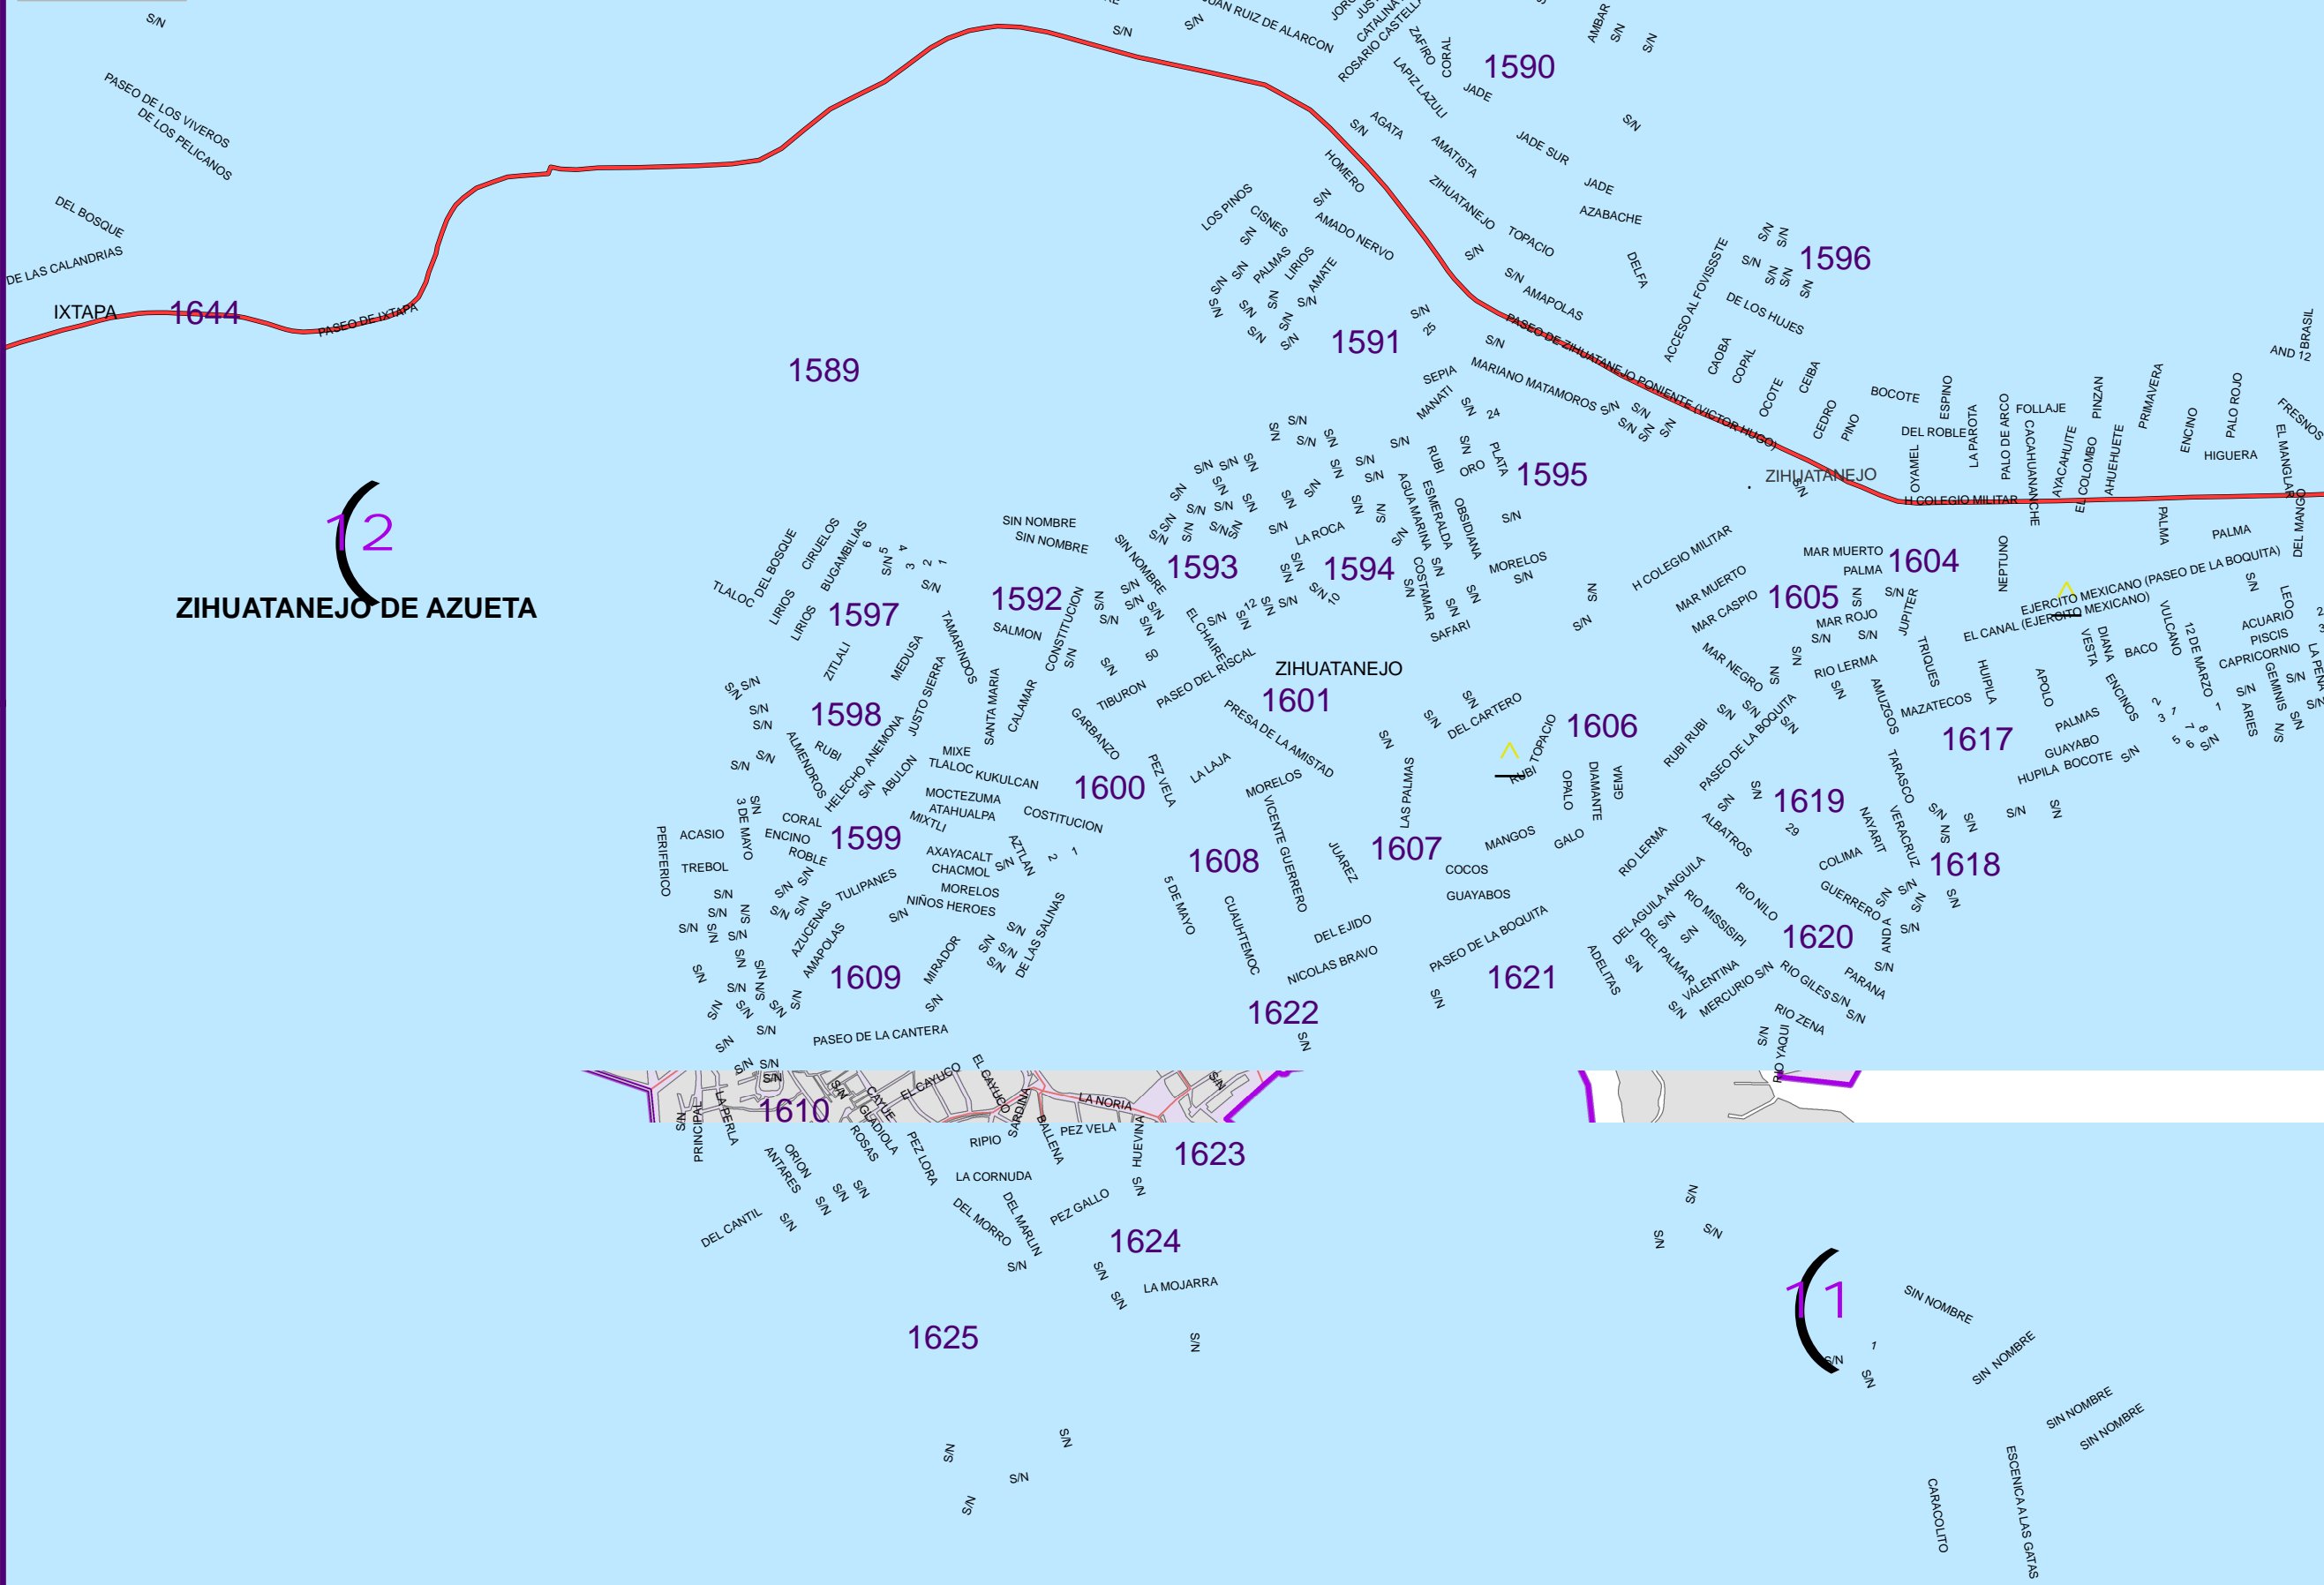

MICHOACAN DE OCAMPO

**IEPC**  
Instituto Electoral y de Participación Ciudadana del Estado de  
**GUERRERO**

**DIVISIÓN DISTRITAL ELECTORAL 2013**  
**DISTRITO 12**

- Simbología**
- CABECERAS DISTRITALES
  - CABECERA MUNICIPAL
  - LOCALIDAD
  - AUTOPISTA
  - PAVIMENTADA
  - DISTRITO
  - MUNICIPIO
  - SECCIÓN
  - MANCHA URBANA
- CLAVE DE DISTRITO **12**
- CLAVE DE SECCIÓN **250**

**DATOS DEL DISTRITO**

CABECERA DE DISTRITO	ZIHUATANEJO DE AZUETA
MUNICIPIO(S)	16 COAHUAYUTLA DE JOSE MARIA IZAZAGA 69 LA UNION DE ISIDORO MONTES DE OCA 39 ZIHUATANEJO DE AZUETA

**UBICACIÓN DEL DISTRITO**

FUENTE:  
CARTOGRAFÍA: IFE-RFE, IEEG Redistribución 2013  
POBLACIÓN: Censo de Población y Vivienda, INEGI 2010

Escala 1:428,000

**DIVISIÓN DISTRITAL ELECTORAL 2013**  
**DISTRITO 12**  
**ANEXO (ZIHUATANEJO)**

**Simbología**

- CABECERAS DISTRITALES
- CABECERA MUNICIPAL
- LOCALIDAD
- AUTOPISTA
- PAVIMENTADA
- DISTRITO
- MUNICIPIO
- SECCIÓN
- MANCHA URBANA

CLAVE DE DISTRITO **4**  
 CLAVE DE SECCIÓN **250**

**DATOS DEL DISTRITO**