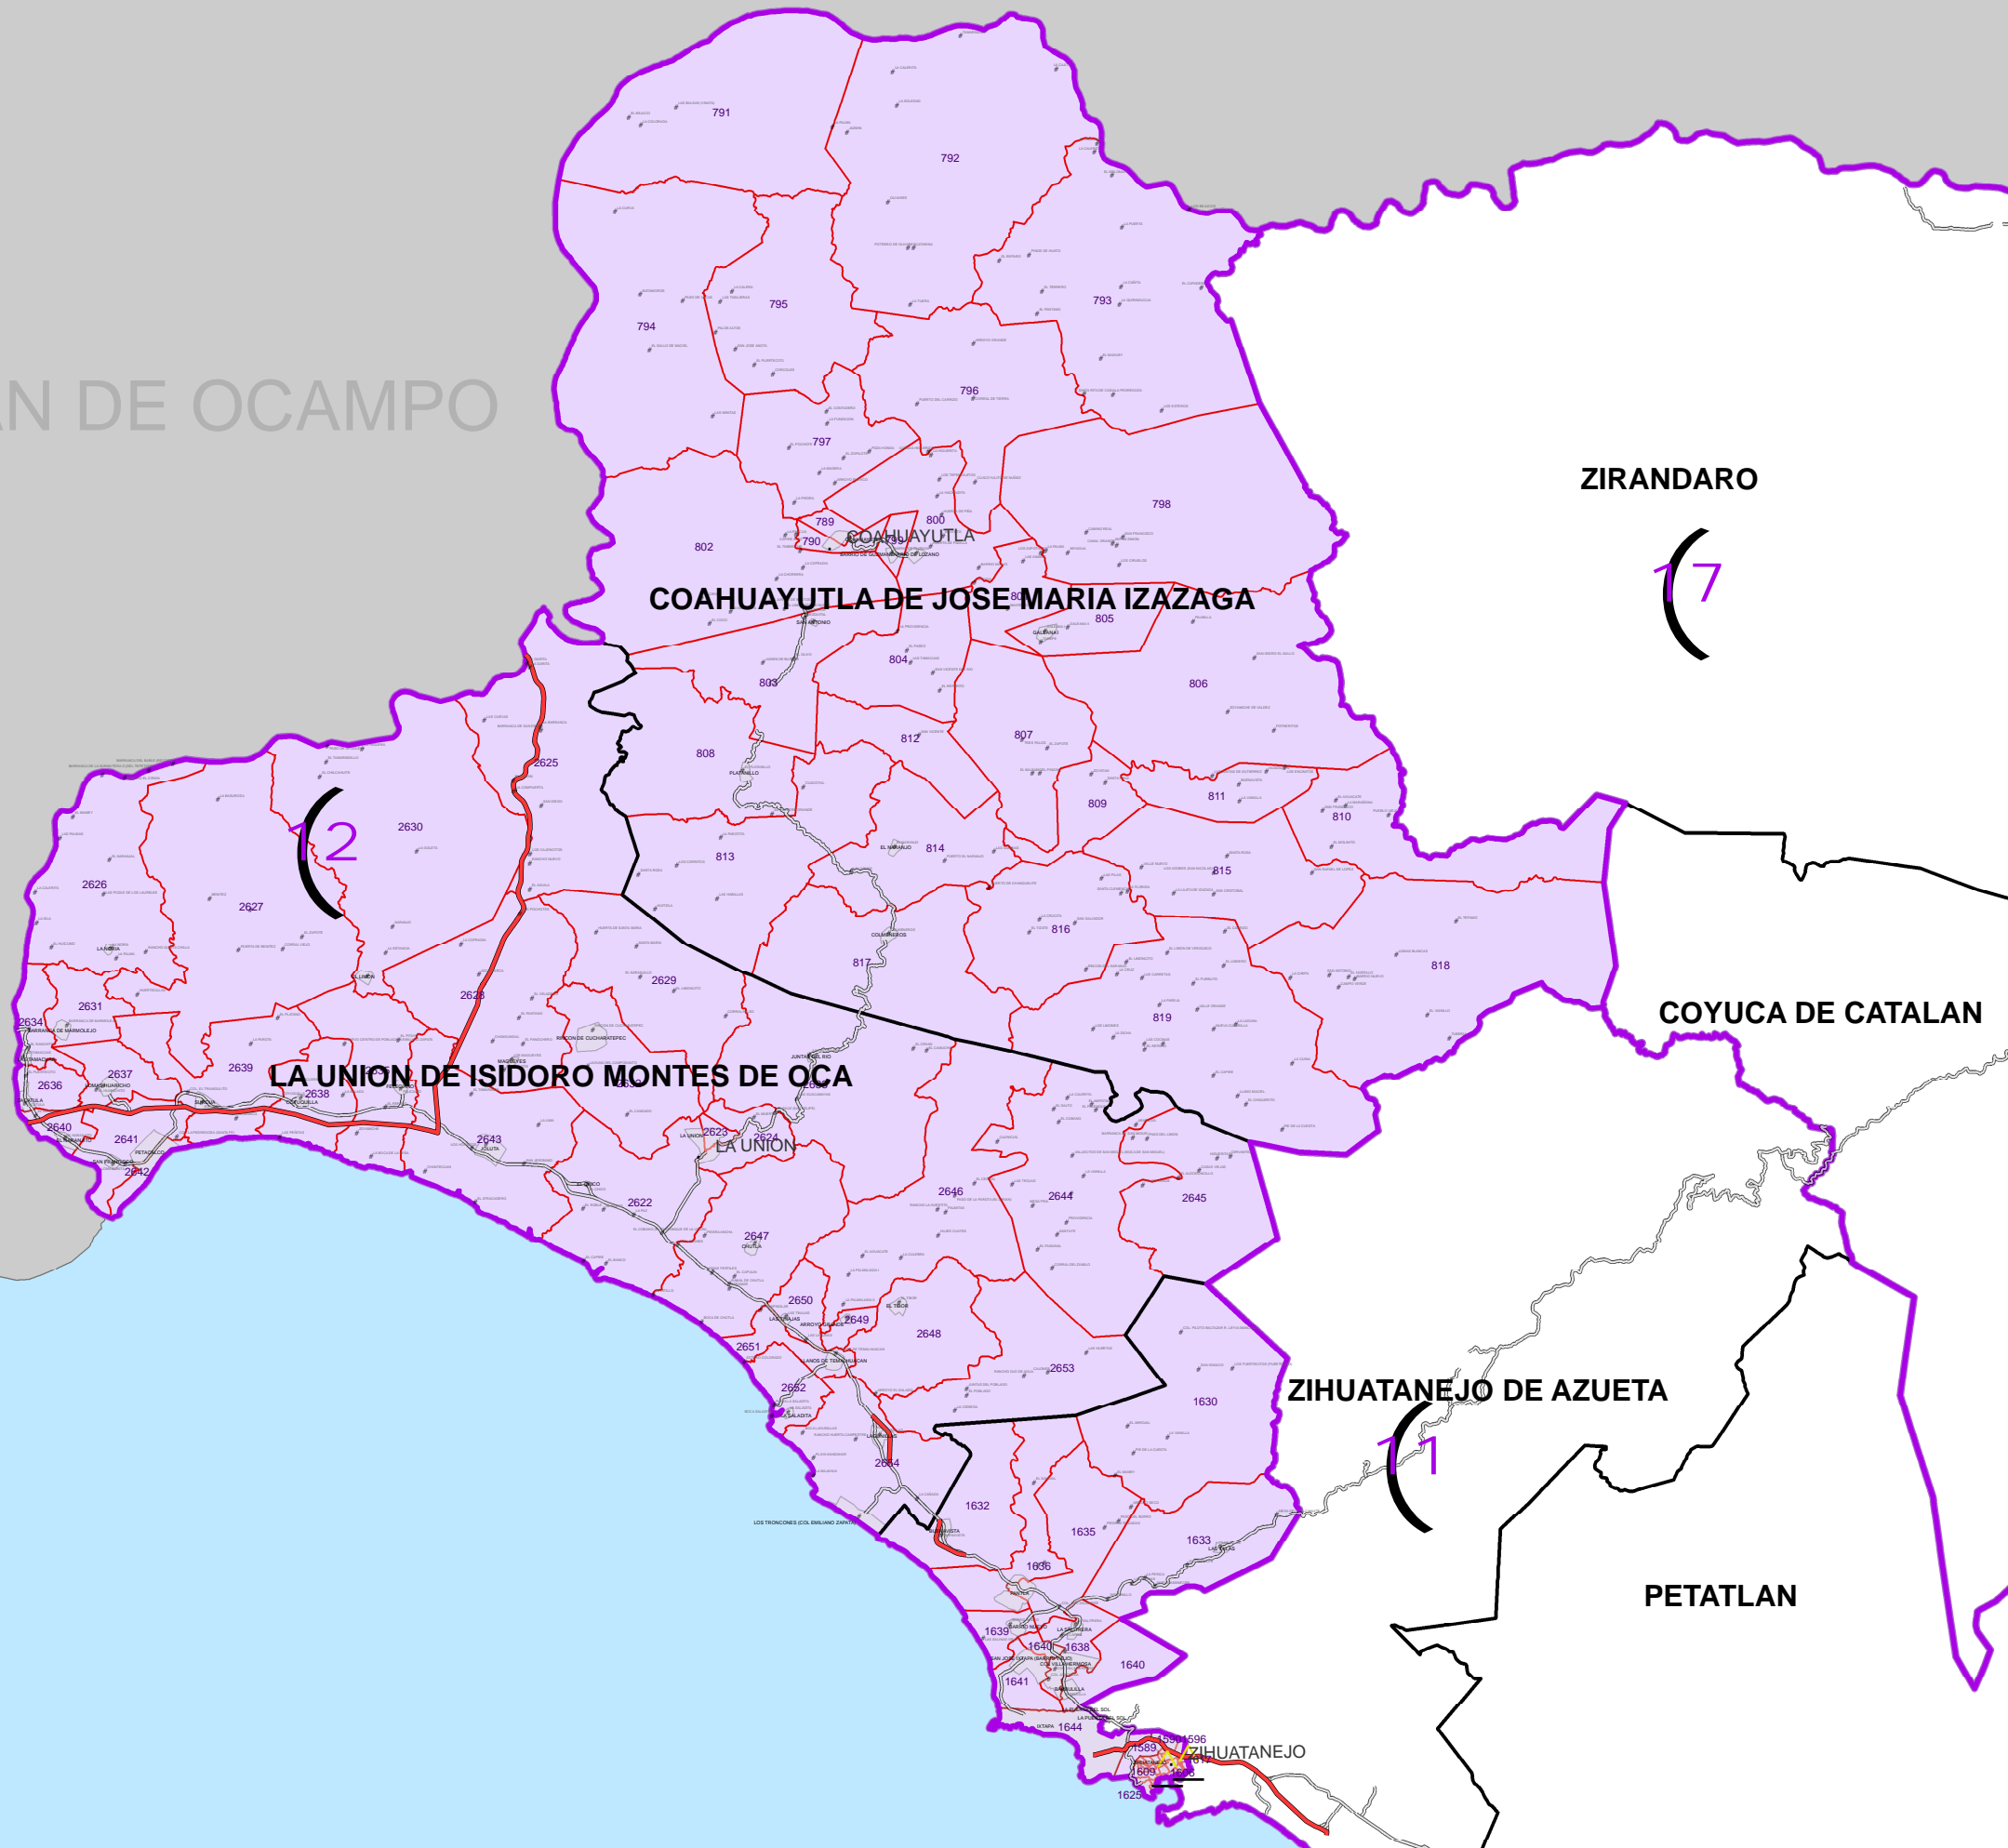

MICHOACAN DE OCAMPO

IEPC
Instituto Electoral y de Participación Ciudadana del Estado de
GUERRERO

**DIVISIÓN DISTRITAL
ELECTORAL 2013**

DISTRITO 12

Simbología

- CABECERAS DISTRITALES
- CABECERA MUNICIPAL
- LOCALIDAD
- AUTOPISTA
- PAVIMENTADA
- DISTRITO
- MUNICIPIO
- SECCIÓN
- MANCHA URBANA

CLAVE DE DISTRITO **12**
CLAVE DE SECCIÓN **250**

DATOS DEL DISTRITO

CABECERA DE DISTRITO	ZIHUATANEJO DE AZUETA
MUNICIPIO(S)	16 COAHUAYUTLA DE JOSE MARIA IZAZAGA 69 LA UNION DE ISIDORO MONTES DE OCA 39 ZIHUATANEJO DE AZUETA

Simbología

- CABECERAS DISTRITALES
- CABECERA MUNICIPAL
- LOCALIDAD
- AUTOPISTA
- PAVIMENTADA
- DISTRITO
- MUNICIPIO
- SECCIÓN
- MANCHA URBANA

CLAVE DE DISTRITO **4**
 CLAVE DE SECCIÓN **250**

DATOS DEL DISTRITO

CABECERA DE DISTRITO	ZIHUATANEJO DE AZUETA
MUNICIPIO(S)	16 COAHUAYUTLA DE JOSE MARIA IZAZAGA 69 LA UNION DE ISIDORO MONTES DE OCA 39 ZIHUATANEJO DE AZUETA

UBICACIÓN DEL DISTRITO

FUENTE:
 CARTOGRAFÍA: IFE-RFE, IEEG Redistribución 2013
 POBLACIÓN: Censo de Población y Vivienda, INEGI 2010