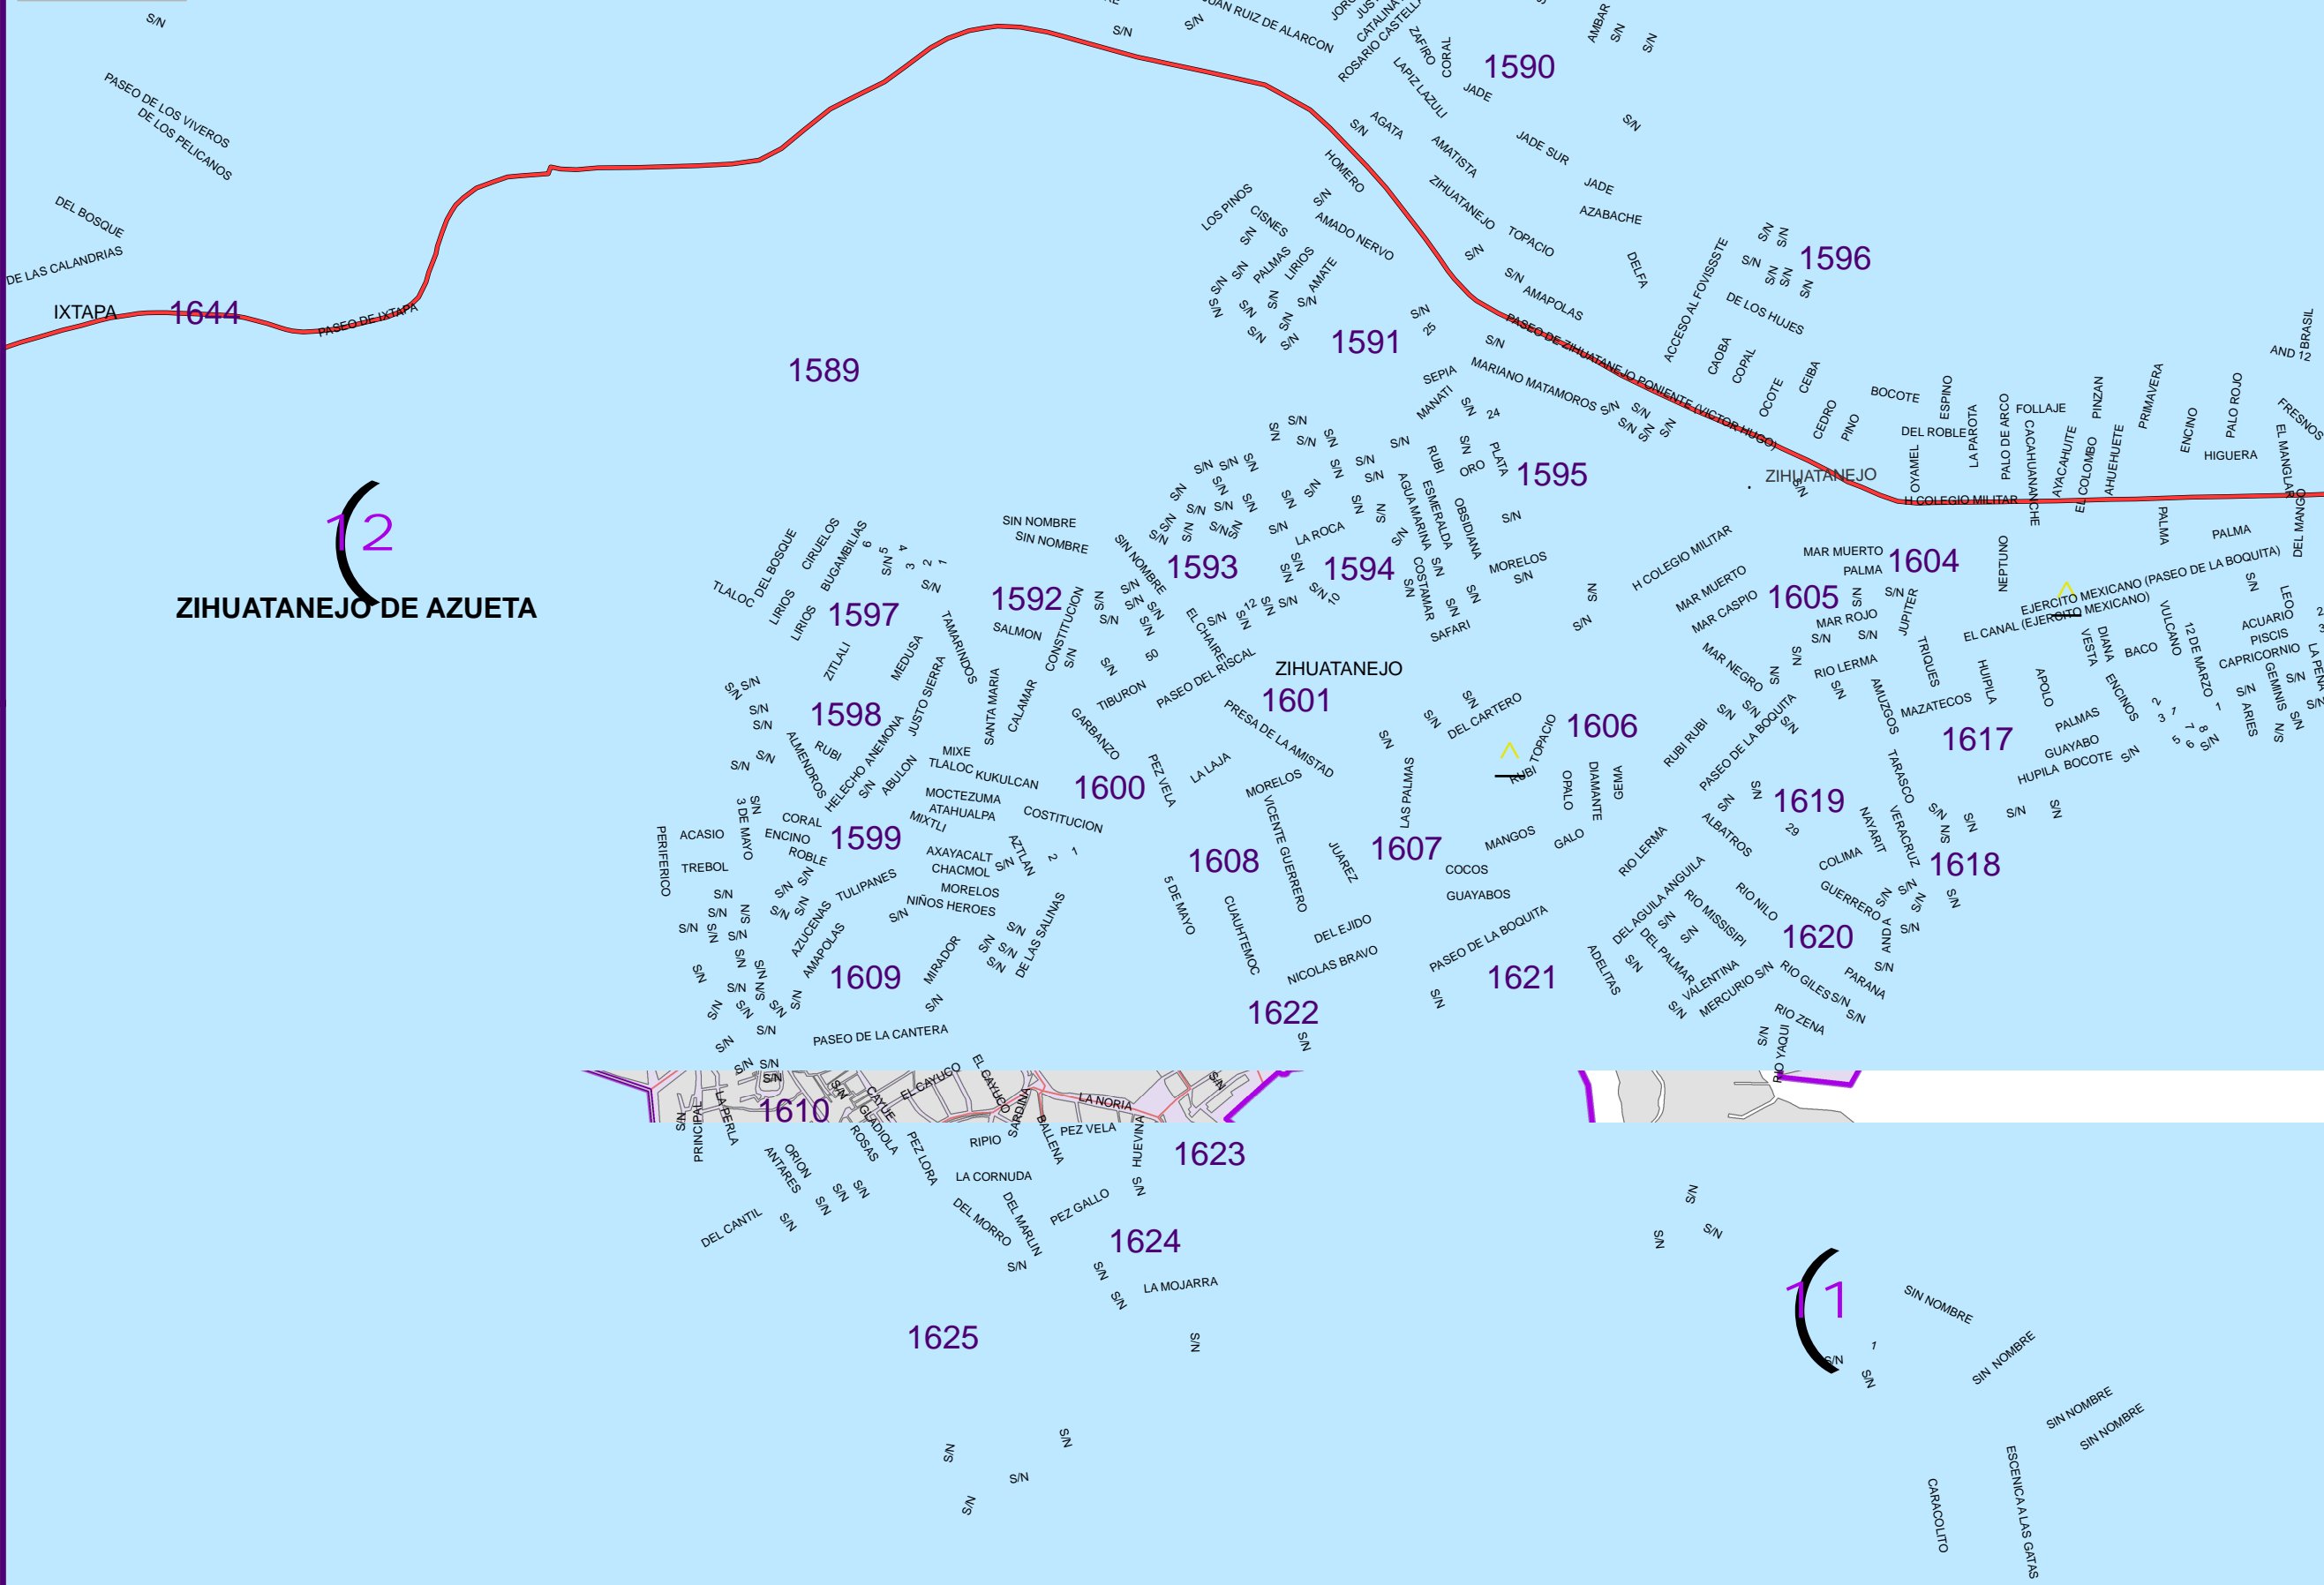

MICHOACAN DE OCAMPO

IEPC
Instituto Electoral y de Participación Ciudadana del Estado de
GUERRERO

**DIVISIÓN DISTRITAL
ELECTORAL 2013**

DISTRITO 12

Simbología

- CABECERAS DISTRITALES
- CABECERA MUNICIPAL
- LOCALIDAD
- AUTOPISTA
- PAVIMENTADA
- DISTRITO
- MUNICIPIO
- SECCIÓN
- MANCHA URBANA

CLAVE DE DISTRITO **12**
CLAVE DE SECCIÓN **250**

DATOS DEL DISTRITO

CABECERA DE DISTRITO	ZIHUATANEJO DE AZUETA
MUNICIPIO(S)	16 COAHUAYUTLA DE JOSE MARIA IZAZAGA 69 LA UNION DE ISIDORO MONTES DE OCA 39 ZIHUATANEJO DE AZUETA

UBICACIÓN DEL DISTRITO

FUENTE:
CARTOGRAFÍA: IFE-RFE, IEEG Redistribución 2013
POBLACIÓN: Censo de Población y Vivienda, INEGI 2010

Escala 1:428,000

DIVISIÓN DISTRITAL ELECTORAL 2013
DISTRITO 12
ANEXO (ZIHUATANEJO)

Simbología

- CABECERAS DISTRITALES
- CABECERA MUNICIPAL
- LOCALIDAD
- AUTOPISTA
- PAVIMENTADA
- DISTRITO
- MUNICIPIO
- SECCIÓN
- MANCHA URBANA

CLAVE DE DISTRITO **4**
 CLAVE DE SECCIÓN **250**

DATOS DEL DISTRITO