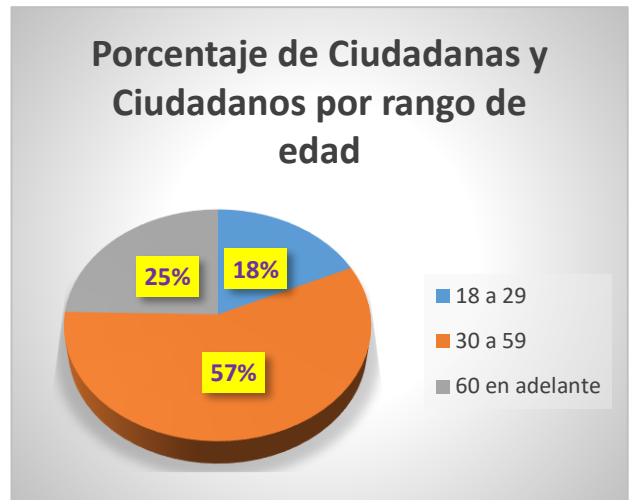

¿Sabías que... en Guerrero solo se ha activado un mecanismo de participación ciudadana?

El 25 de enero del 2017, la ciudadanía presentó al Congreso del Estado de Guerrero una solicitud de **Iniciativa Popular** denominada “**Ley Integral sobre los Derechos de los Pueblos Indígenas y Afromexicanos del Estado de Guerrero**”.

Promovida por 6,122 ciudadanas y ciudadanos de los cuales se encontraron 5,855 registros en la lista nominal de electores.

Fuente: Datos que obran en el expediente de la Coordinación de Participación Ciudadana del IEPC Guerrero.

Por lo que se procedió a la verificación del 0.2% de la lista nominal de acuerdo a lo estipulado en la Ley 684 de Participación Ciudadana del Estado Libre y Soberano de Guerrero.

VERIFICACIÓN DEL 0.2% EN PADRÓN ELECTORAL Y LISTA NOMINAL				
Ciudadanas/os Inscritos en:	Promoventes	0.2%	Inscritos en PE y LN	%
Padrón Electoral 2'448,745	6,122	4,898	5,963	0.24%
Lista Nominal 2'393,123	6,122	4,787	5,855	0.24%

Fuente: Datos que obran en el expediente de la Coordinación de Participación Ciudadana del IEPC Guerrero.

Y posteriormente se corroboró la autenticidad de las firmas o huellas.

CORROBORACIÓN DE LA AUTENTICIDAD DE FIRMAS O HUELLAS				
Promoventes	Muestra	Ciudadanas y ciudadanos que:		
		Confirmaron suscripción	No encontrados	Fallecidos
6,122	600	591	8	1

Fuente: Datos que obran en el expediente de la Coordinación de Participación Ciudadana del IEPC Guerrero.

Fuente: Datos que obran en el expediente de la Coordinación de Participación Ciudadana del IEPC Guerrero.