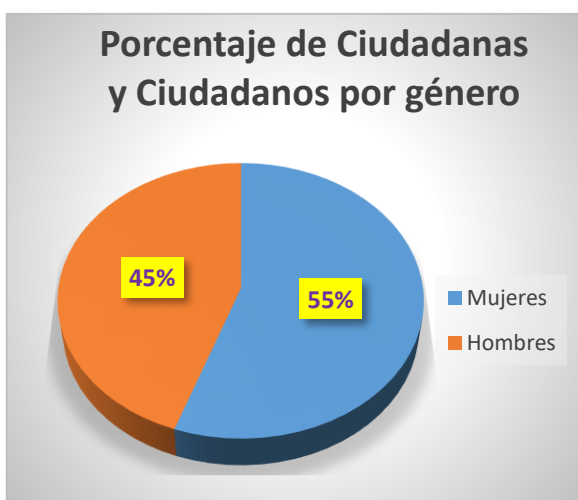

¿Sabías que... en Guerrero solo se ha activado un mecanismo de participación ciudadana?

El 25 de enero del 2017, la ciudadanía presentó al Congreso del Estado de Guerrero una solicitud de **Iniciativa Popular** denominada “**Ley Integral sobre los Derechos de los Pueblos Indígenas y Afromexicanos del Estado de Guerrero**”.

Promovida por 6,122 ciudadanas y ciudadanos de los cuales se encontraron 5,855 registros en la lista nominal de electores.

Fuente: Datos que obran en el expediente de la Coordinación de Participación Ciudadana del IEPC Guerrero.

Por lo que se procedió a la verificación del 0.2% de la lista nominal de acuerdo a lo estipulado en la Ley 684 de Participación Ciudadana del Estado Libre y Soberano de Guerrero.

VERIFICACIÓN DEL 0.2% EN PADRÓN ELECTORAL Y LISTA NOMINAL				
Ciudadanas/os Inscritos en:	Promoventes	0.2%	Inscritos en PE y LN	%
Padrón Electoral 2'448,745	6,122	4,898	5,963	0.24%
Lista Nominal 2'393,123	6,122	4,787	5,855	0.24%

Fuente: Datos que obran en el expediente de la Coordinación de Participación Ciudadana del IEPC Guerrero.

Y posteriormente se corroboró la autenticidad de las firmas o huellas.

CORROBORACIÓN DE LA AUTENTICIDAD DE FIRMAS O HUELLAS				
Promoventes	Muestra	Ciudadanas y ciudadanos que:		
		Confirmaron suscripción	No encontrados	Fallecidos
6,122	600	591	8	1

Fuente: Datos que obran en el expediente de la Coordinación de Participación Ciudadana del IEPC Guerrero.

Fuente: Datos que obran en el expediente de la Coordinación de Participación Ciudadana del IEPC Guerrero.