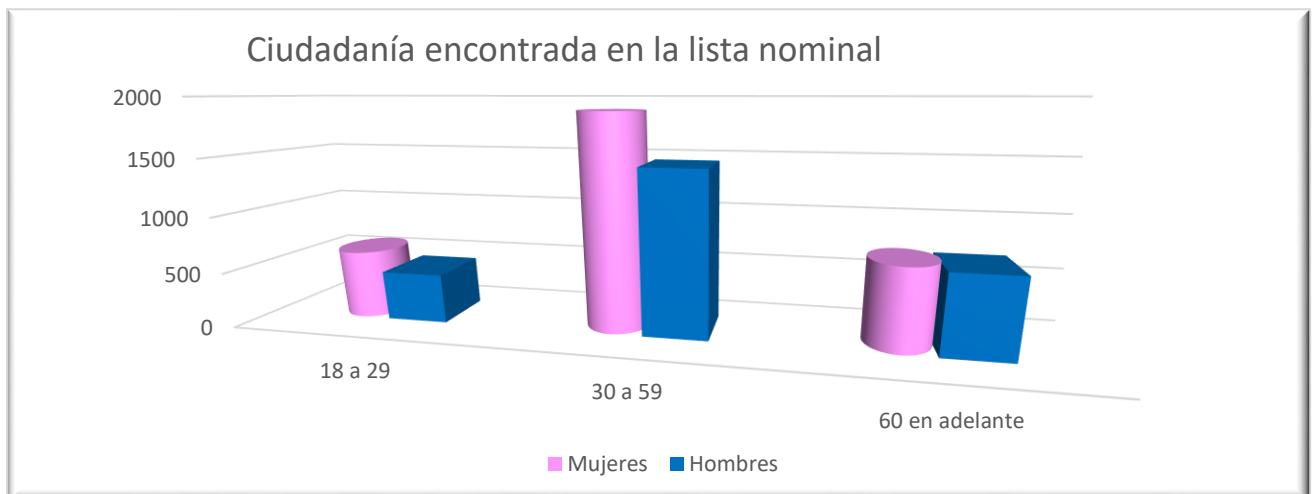

¿Sabías que... en Guerrero solo se ha activado un mecanismo de participación ciudadana?

El 25 de enero del 2017, la ciudadanía presentó al Congreso del Estado de Guerrero una solicitud de **Iniciativa Popular** denominada “**Ley Integral sobre los Derechos de los Pueblos Indígenas y Afromexicanos del Estado de Guerrero**”.

Promovida por 6,122 ciudadanas y ciudadanos de los cuales se encontraron 5,855 registros en la lista nominal de electores.

Fuente: Datos que obran en el expediente de la Coordinación de Participación Ciudadana del IEPC Guerrero.