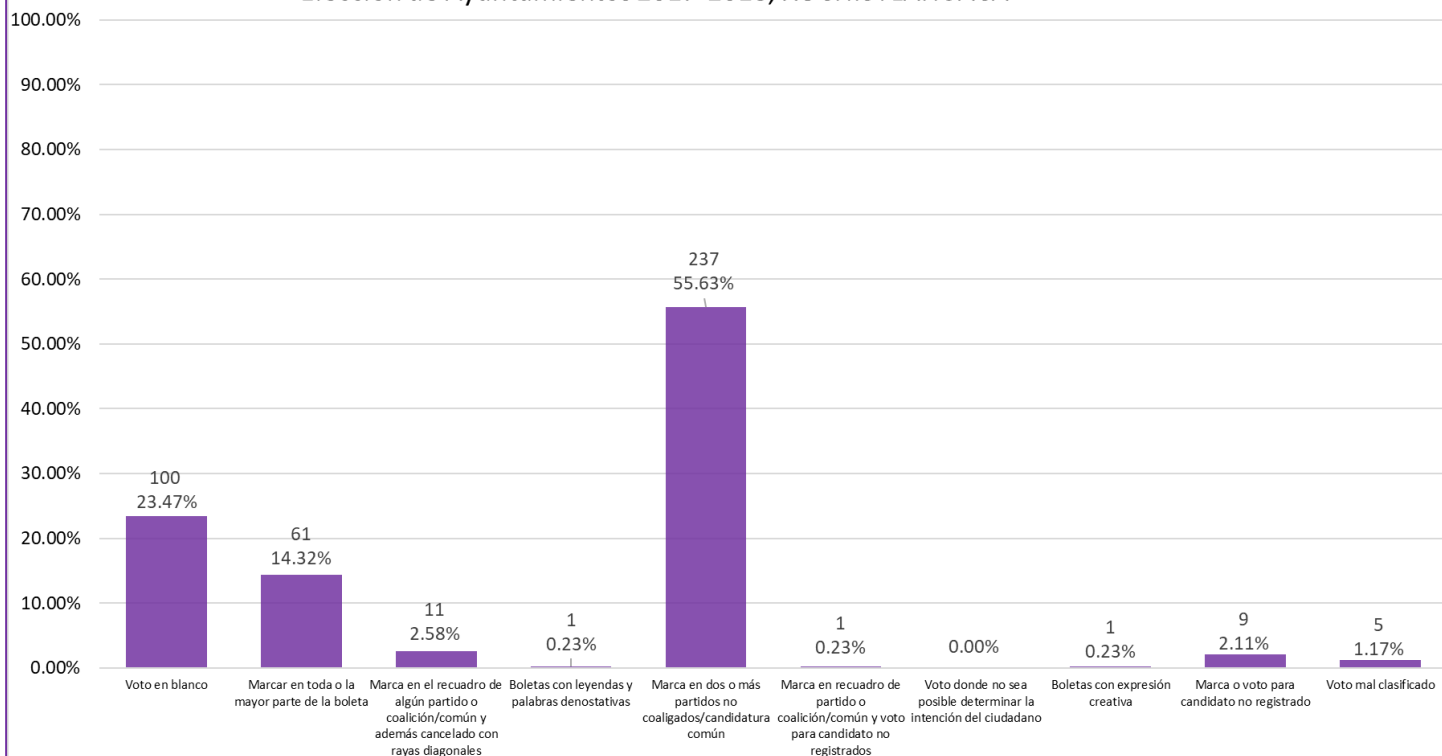

Proporción de votos nulos por tipo de marcación
Elección de Ayuntamientos 2017-2018, TLACOAPA

Proporción de votos nulos por tipo de marcación
Elección de Ayuntamientos 2017-2018, TLALCHAPA

Proporción de votos nulos por tipo de marcación
Elección de Ayuntamientos 2017-2018, TLALIXTLAQUILLA DE MALDONADO

Proporción de votos nulos por tipo de marcación
Elección de Ayuntamientos 2017-2018, TLAPA DE COMONFORT

Proporción de votos nulos por tipo de marcación
Elección de Ayuntamientos 2017-2018, TLAPEHUALA

Proporción de votos nulos por tipo de marcación
Elección de Ayuntamientos 2017-2018, XALPATLAHUAC

Proporción de votos nulos por tipo de marcación
Elección de Ayuntamientos 2017-2018, XOCHIHUEHUETLÁN

**Proporción de votos nulos por tipo de marcación
Elección de Ayuntamientos 2017-2018, XOCHISTLAHUACA**