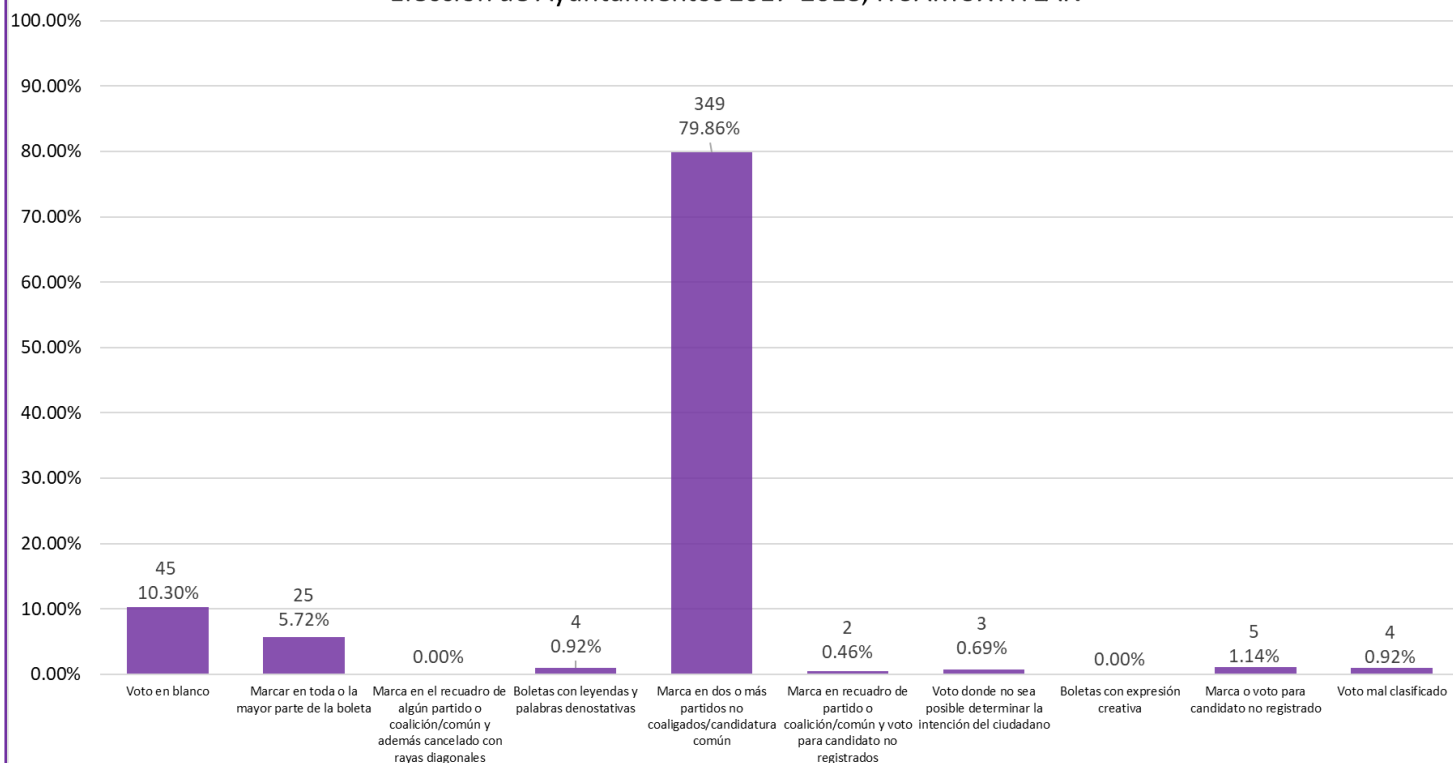

Proporción de votos nulos por tipo de marcación
Elección de Ayuntamientos 2017-2018, HUAMUXTITLÁN