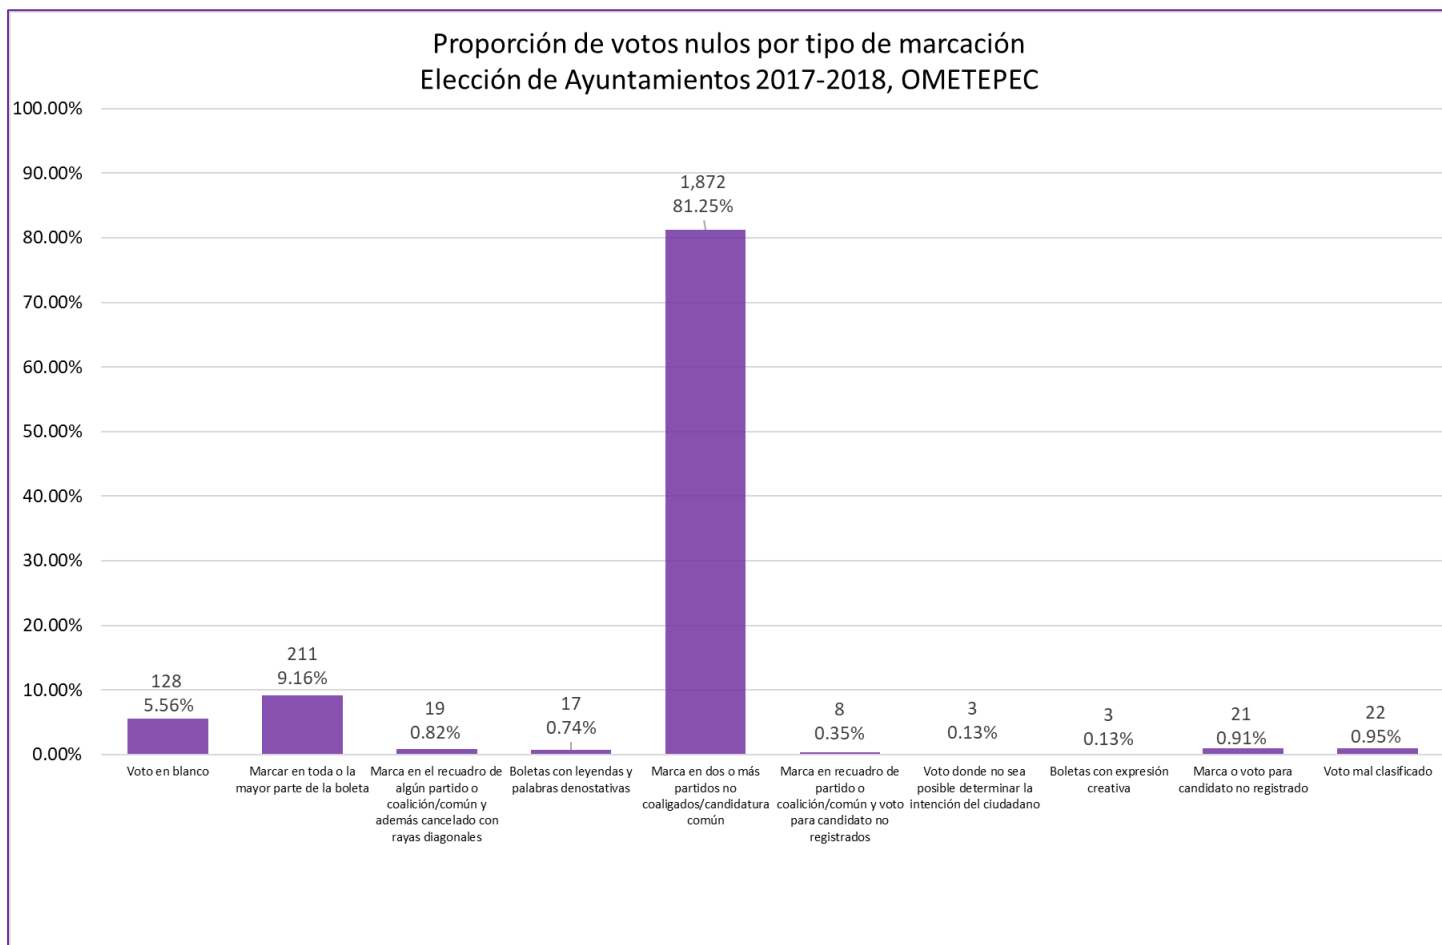

Proporción de votos nulos por tipo de marcación
Elección de Ayuntamientos 2017-2018, LA UNIÓN DE ISIDORO MONTES DE OCA

Proporción de votos nulos por tipo de marcación
Elección de Ayuntamientos 2017-2018, LEONARDO BRAVO

**Proporción de votos nulos por tipo de marcación
Elección de Ayuntamientos 2017-2018, MALINALTEPEC**

Proporción de votos nulos por tipo de marcación
Elección de Ayuntamientos 2017-2018, MARTIR DE CUILAPAN

**Proporción de votos nulos por tipo de marcación
Elección de Ayuntamientos 2017-2018, METLATONOC**

Proporción de votos nulos por tipo de marcación
Elección de Ayuntamientos 2017-2018, PEDRO ASCENCIO ALQUISIRAS

Proporción de votos nulos por tipo de marcación
Elección de Ayuntamientos 2017-2018, PUNGARABATO

Proporción de votos nulos por tipo de marcación
Elección de Ayuntamientos 2017-2018, QUECHULTENANGO

Proporción de votos nulos por tipo de marcación
Elección de Ayuntamientos 2017-2018, SAN LUIS ACATLÁN