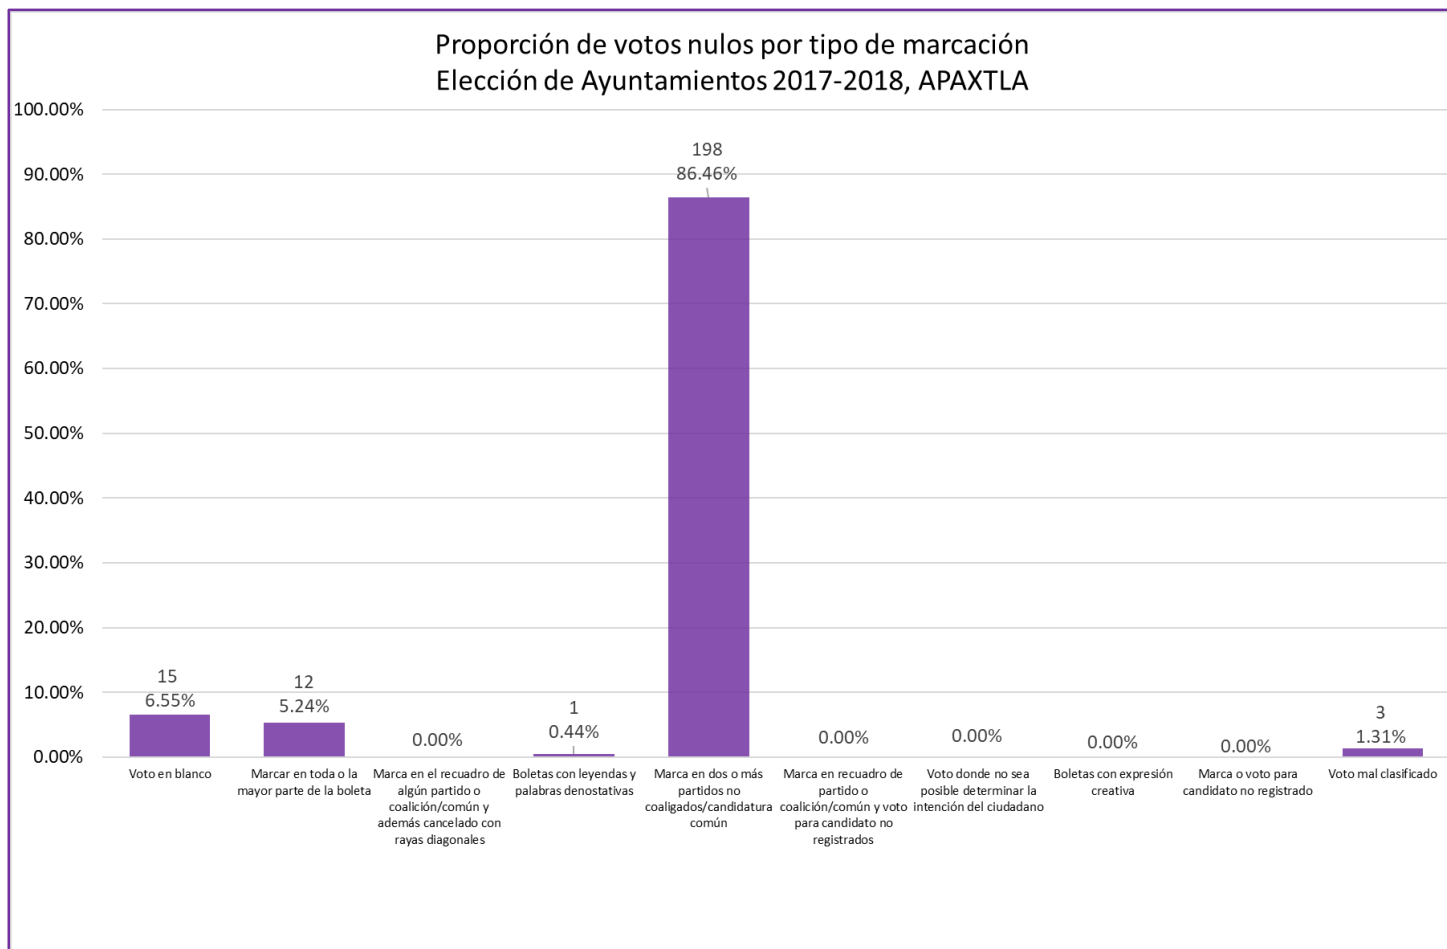

Anexo número 2

**Proporción de votos nulos por tipo de marcación
Elección de Ayuntamientos 2017-2018, AHUACUOTZINGO**

Proporción de votos nulos por tipo de marcación
Elección de Ayuntamientos 2017-2018, AJUCHITLÁN DEL PROGRESO

Proporción de votos nulos por tipo de marcación
Elección de Ayuntamientos 2017-2018, ALCOZAUCA DE GUERRERO

Proporción de votos nulos por tipo de marcación
Elección de Ayuntamientos 2017-2018, ARCELIA

Proporción de votos nulos por tipo de marcación
Elección de Ayuntamientos 2017-2018, ATENANGO DEL RÍO

Proporción de votos nulos por tipo de marcación
Elección de Ayuntamientos 2017-2018, ATLAMAJALCINGO DEL MONTE

**Proporción de votos nulos por tipo de marcación
Elección de Ayuntamientos 2017-2018, ATLIXTLAC**