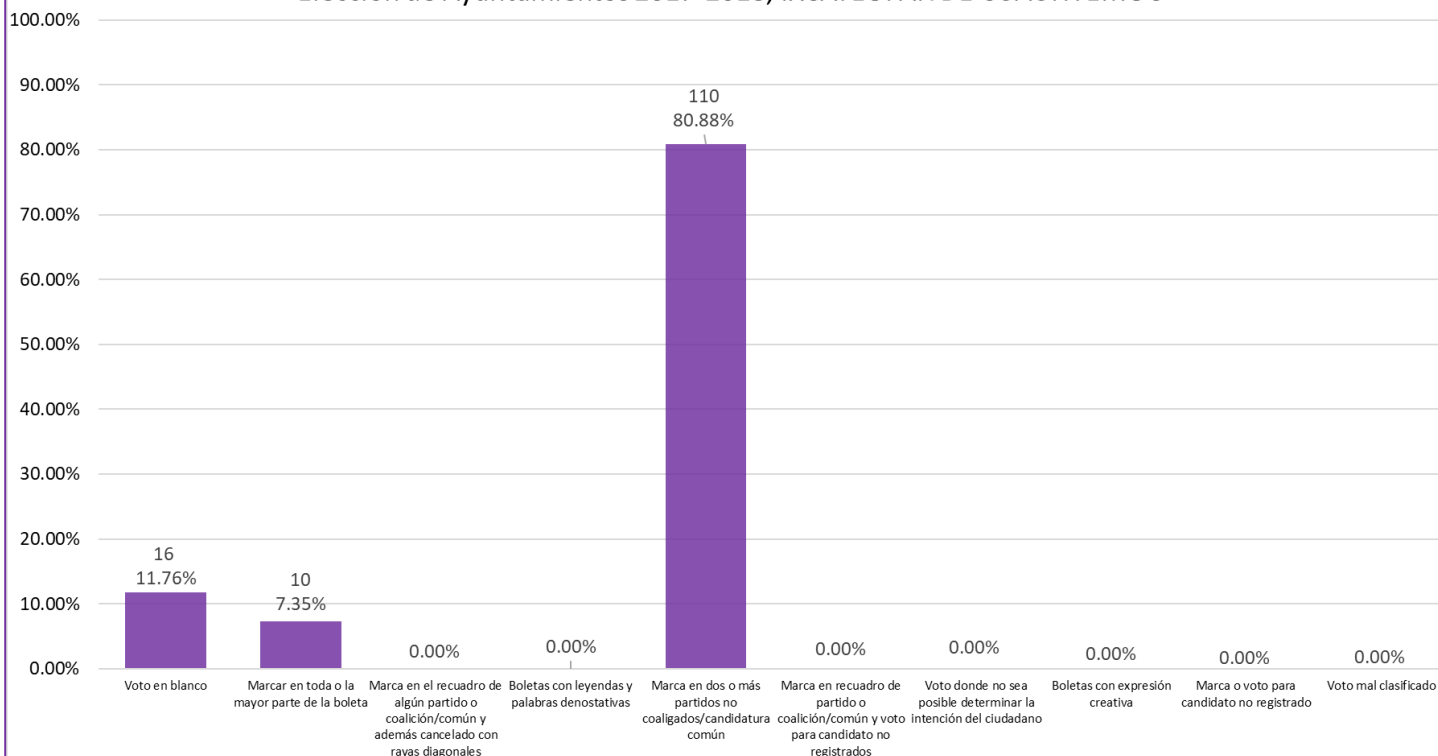

Proporción de votos nulos por tipo de marcación
Elección de Ayuntamientos 2017-2018, HUAMUXTITLÁN

Proporción de votos nulos por tipo de marcación
Elección de Ayuntamientos 2017-2018, HUITZUCO DE LOS FIGUEROA

Proporción de votos nulos por tipo de marcación
Elección de Ayuntamientos 2017-2018, IGUALA DE LA INDEPENDENCIA

Proporción de votos nulos por tipo de marcación
Elección de Ayuntamientos 2017-2018, IXCATEOPAN DE CUAUHTEMOC