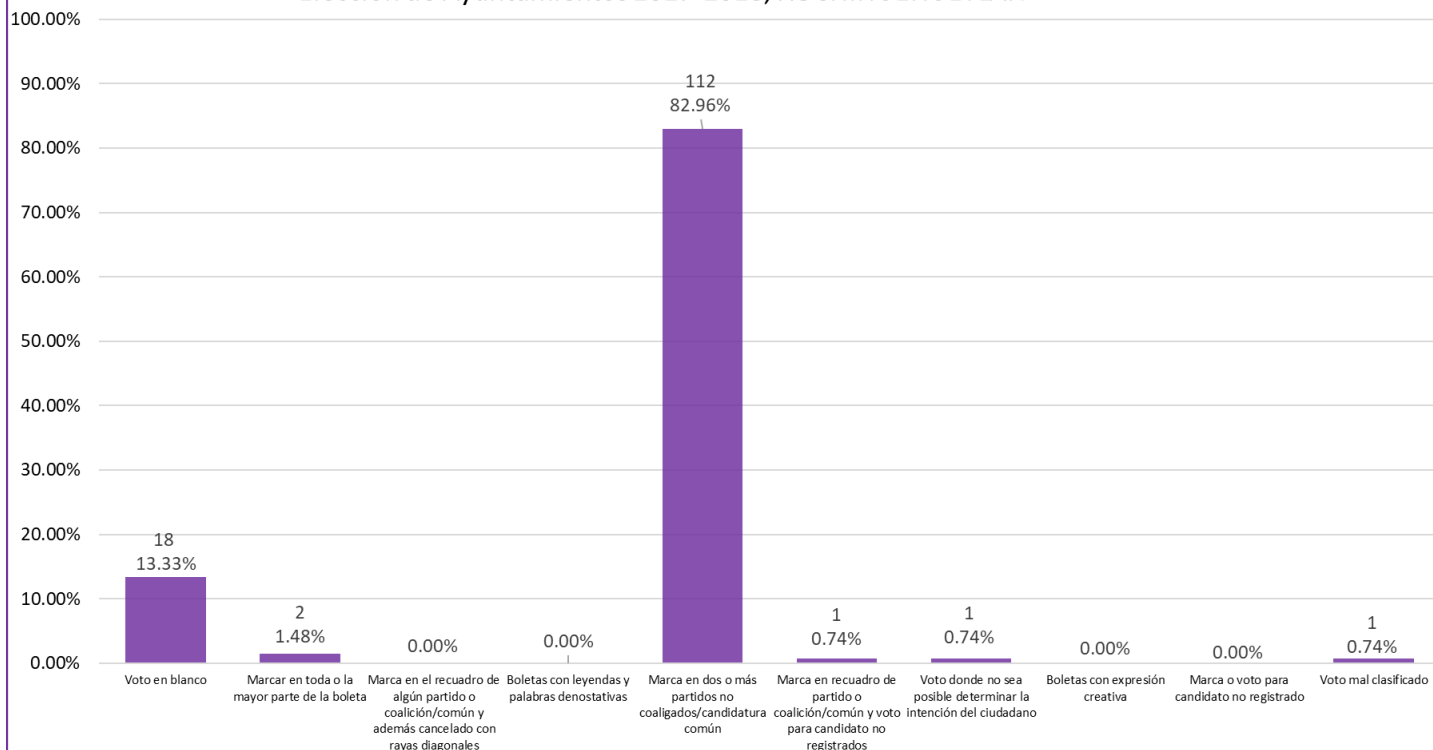

Proporción de votos nulos por tipo de marcación
Elección de Ayuntamientos 2017-2018, TLACOAPA

Proporción de votos nulos por tipo de marcación
Elección de Ayuntamientos 2017-2018, TLALCHAPA

Proporción de votos nulos por tipo de marcación
Elección de Ayuntamientos 2017-2018, TLALIXTLAQUILLA DE MALDONADO

Proporción de votos nulos por tipo de marcación
Elección de Ayuntamientos 2017-2018, TLAPA DE COMONFORT

Proporción de votos nulos por tipo de marcación
Elección de Ayuntamientos 2017-2018, TLAPEHUALA

Proporción de votos nulos por tipo de marcación
Elección de Ayuntamientos 2017-2018, XALPATLAHUAC

Proporción de votos nulos por tipo de marcación
Elección de Ayuntamientos 2017-2018, XOCHIHUEHUETLÁN

**Proporción de votos nulos por tipo de marcación
Elección de Ayuntamientos 2017-2018, XOCHISTLAHUACA**