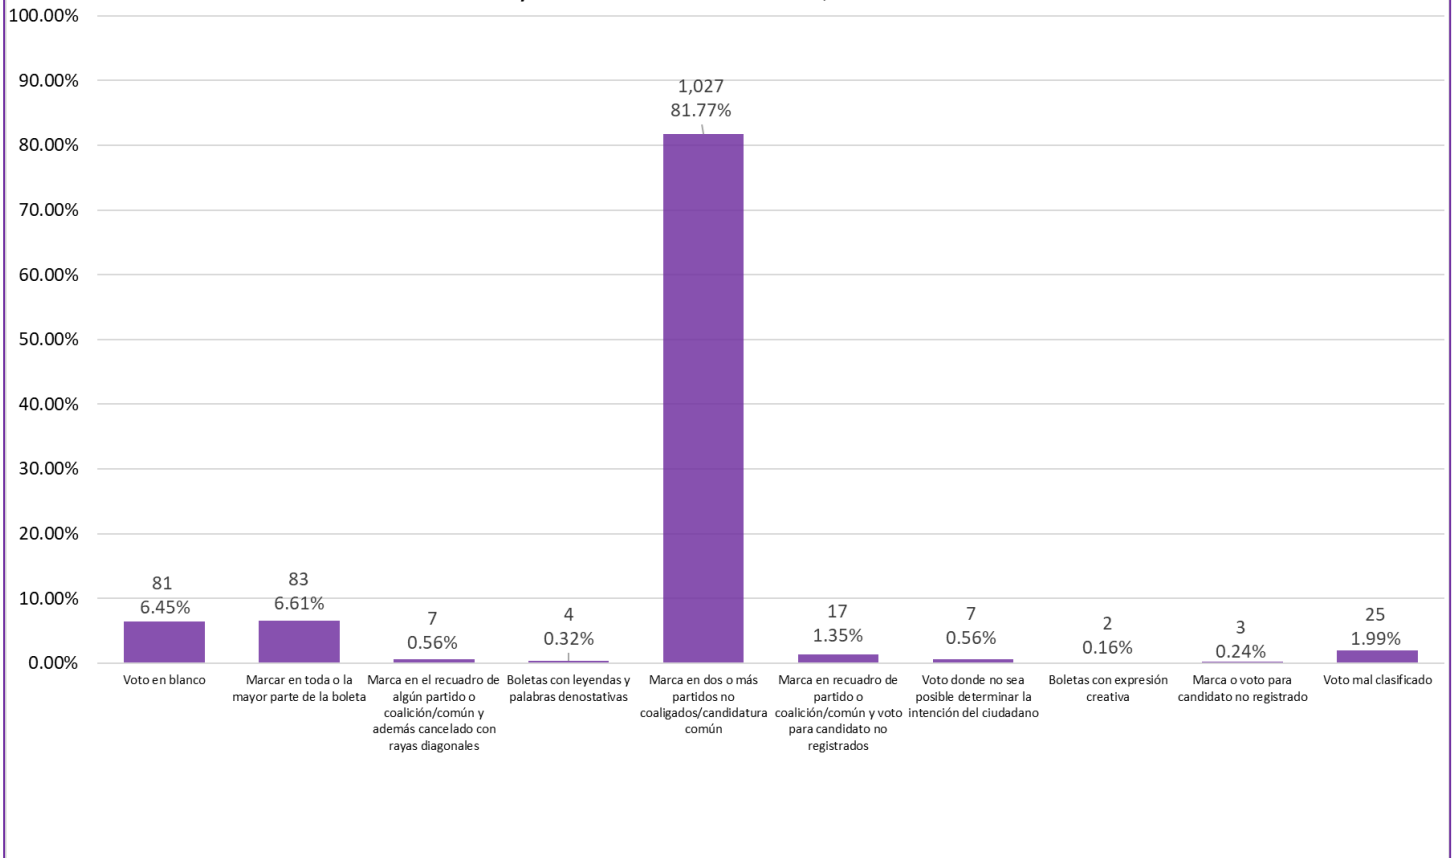

Proporción de votos nulos por tipo de marcación
Elección de Ayuntamientos 2017-2018, PUNGARABATO

Proporción de votos nulos por tipo de marcación
Elección de Ayuntamientos 2017-2018, QUECHULTENANGO

Proporción de votos nulos por tipo de marcación
Elección de Ayuntamientos 2017-2018, SAN LUIS ACATLÁN

Proporción de votos nulos por tipo de marcación
Elección de Ayuntamientos 2017-2018, SAN MARCOS

Proporción de votos nulos por tipo de marcación
Elección de Ayuntamientos 2017-2018, SAN MIGUEL TOTOLAPAN

Proporción de votos nulos por tipo de marcación
Elección de Ayuntamientos 2017-2018, TAXCO DE ALARCÓN

Proporción de votos nulos por tipo de marcación
Elección de Ayuntamientos 2017-2018, TECOANAPA

**Proporción de votos nulos por tipo de marcación
Elección de Ayuntamientos 2017-2018, TECPAN DE GALEANA**