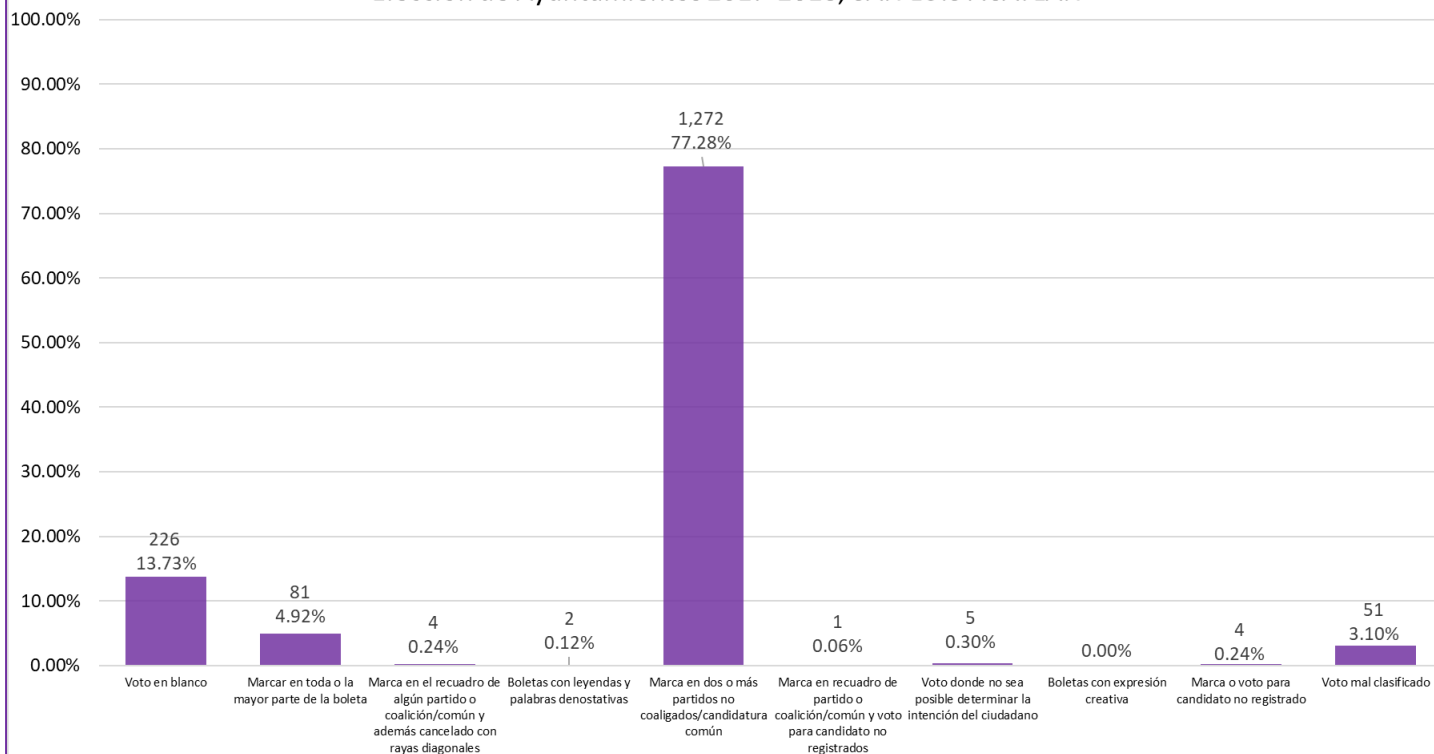

**Proporción de votos nulos por tipo de marcación
Elección de Ayuntamientos 2017-2018, MALINALTEPEC**

Proporción de votos nulos por tipo de marcación
Elección de Ayuntamientos 2017-2018, MARTIR DE CUILAPAN

**Proporción de votos nulos por tipo de marcación
Elección de Ayuntamientos 2017-2018, METLATONOC**

Proporción de votos nulos por tipo de marcación
Elección de Ayuntamientos 2017-2018, PEDRO ASCENCIO ALQUISIRAS

Proporción de votos nulos por tipo de marcación
Elección de Ayuntamientos 2017-2018, PUNGARABATO

Proporción de votos nulos por tipo de marcación
Elección de Ayuntamientos 2017-2018, QUECHULTENANGO

Proporción de votos nulos por tipo de marcación
Elección de Ayuntamientos 2017-2018, SAN LUIS ACATLÁN