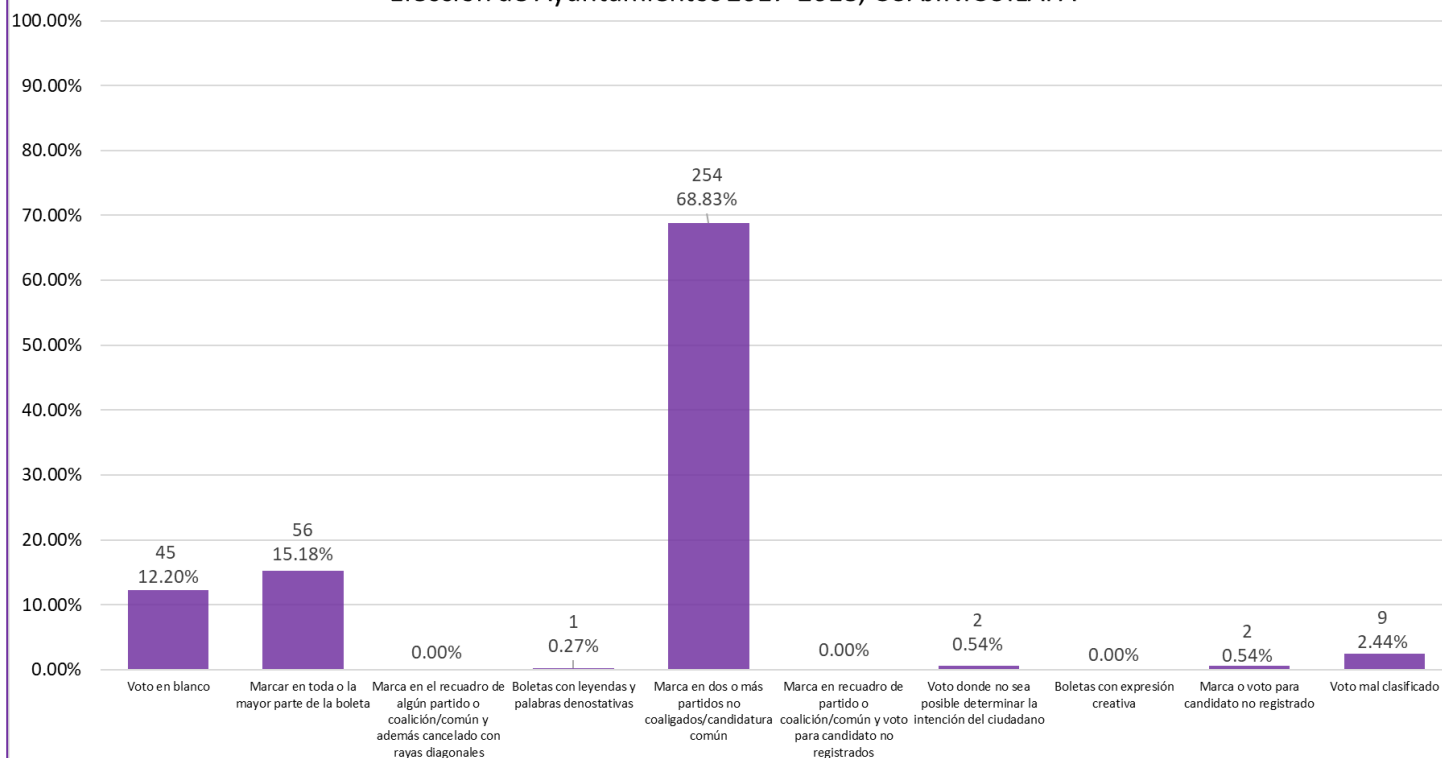

Proporción de votos nulos por tipo de marcación
Elección de Ayuntamientos 2017-2018, CUAJINICUILAPA