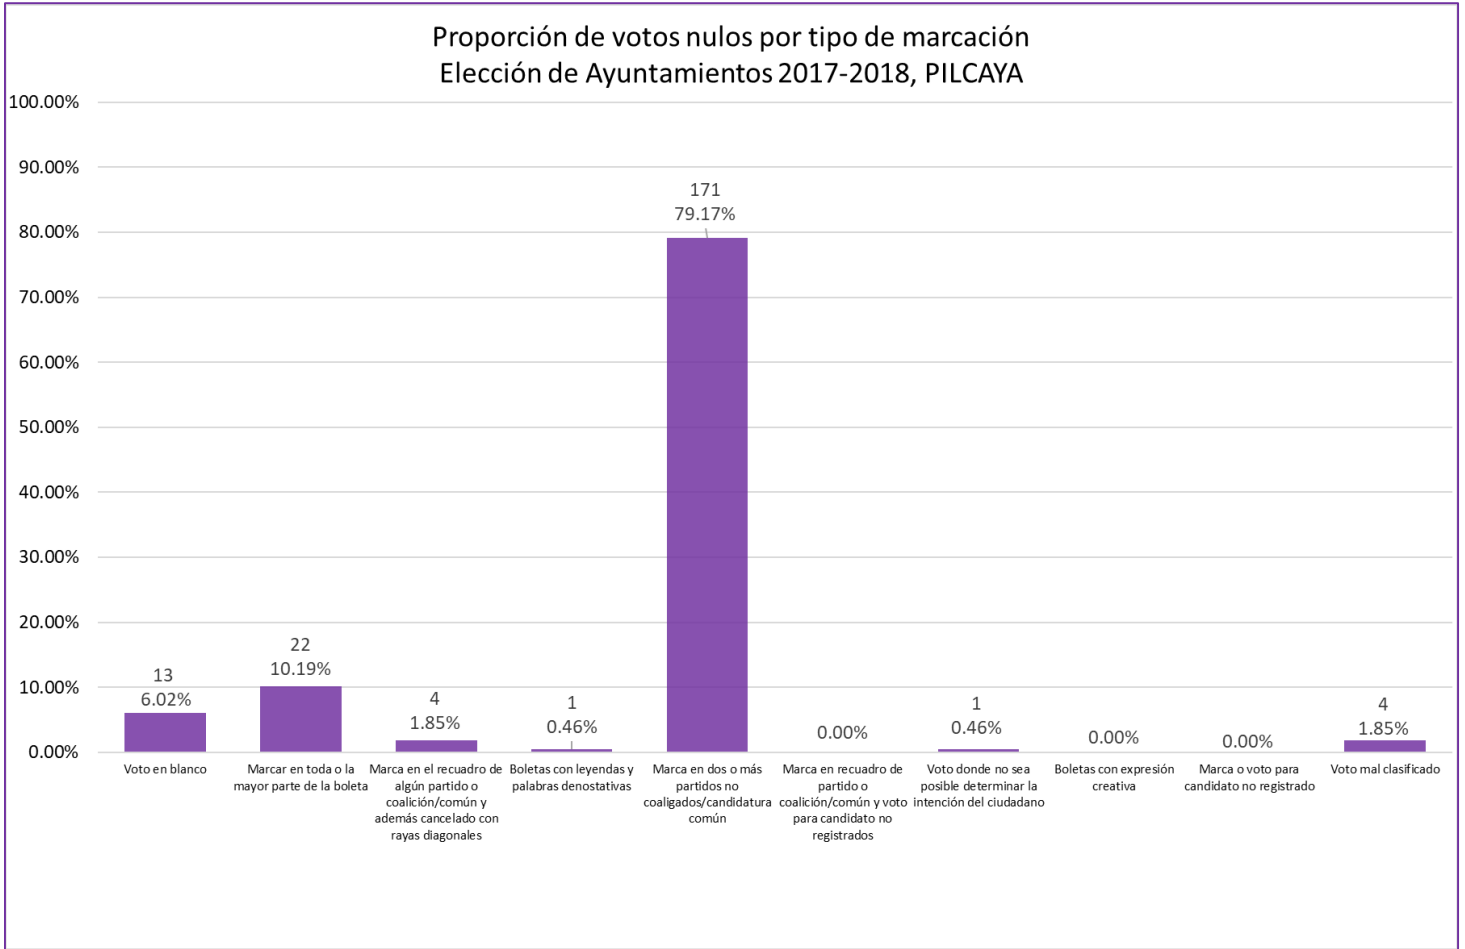

Proporción de votos nulos por tipo de marcación
Elección de Ayuntamientos 2017-2018, LA UNIÓN DE ISIDORO MONTES DE OCA

Proporción de votos nulos por tipo de marcación
Elección de Ayuntamientos 2017-2018, LEONARDO BRAVO

**Proporción de votos nulos por tipo de marcación
Elección de Ayuntamientos 2017-2018, MALINALTEPEC**

Proporción de votos nulos por tipo de marcación
Elección de Ayuntamientos 2017-2018, MARTIR DE CUILAPAN

**Proporción de votos nulos por tipo de marcación
Elección de Ayuntamientos 2017-2018, METLATONOC**

Proporción de votos nulos por tipo de marcación
Elección de Ayuntamientos 2017-2018, PEDRO ASCENCIO ALQUISIRAS

Proporción de votos nulos por tipo de marcación
Elección de Ayuntamientos 2017-2018, PUNGARABATO

Proporción de votos nulos por tipo de marcación
Elección de Ayuntamientos 2017-2018, QUECHULTENANGO

Proporción de votos nulos por tipo de marcación
Elección de Ayuntamientos 2017-2018, SAN LUIS ACATLÁN