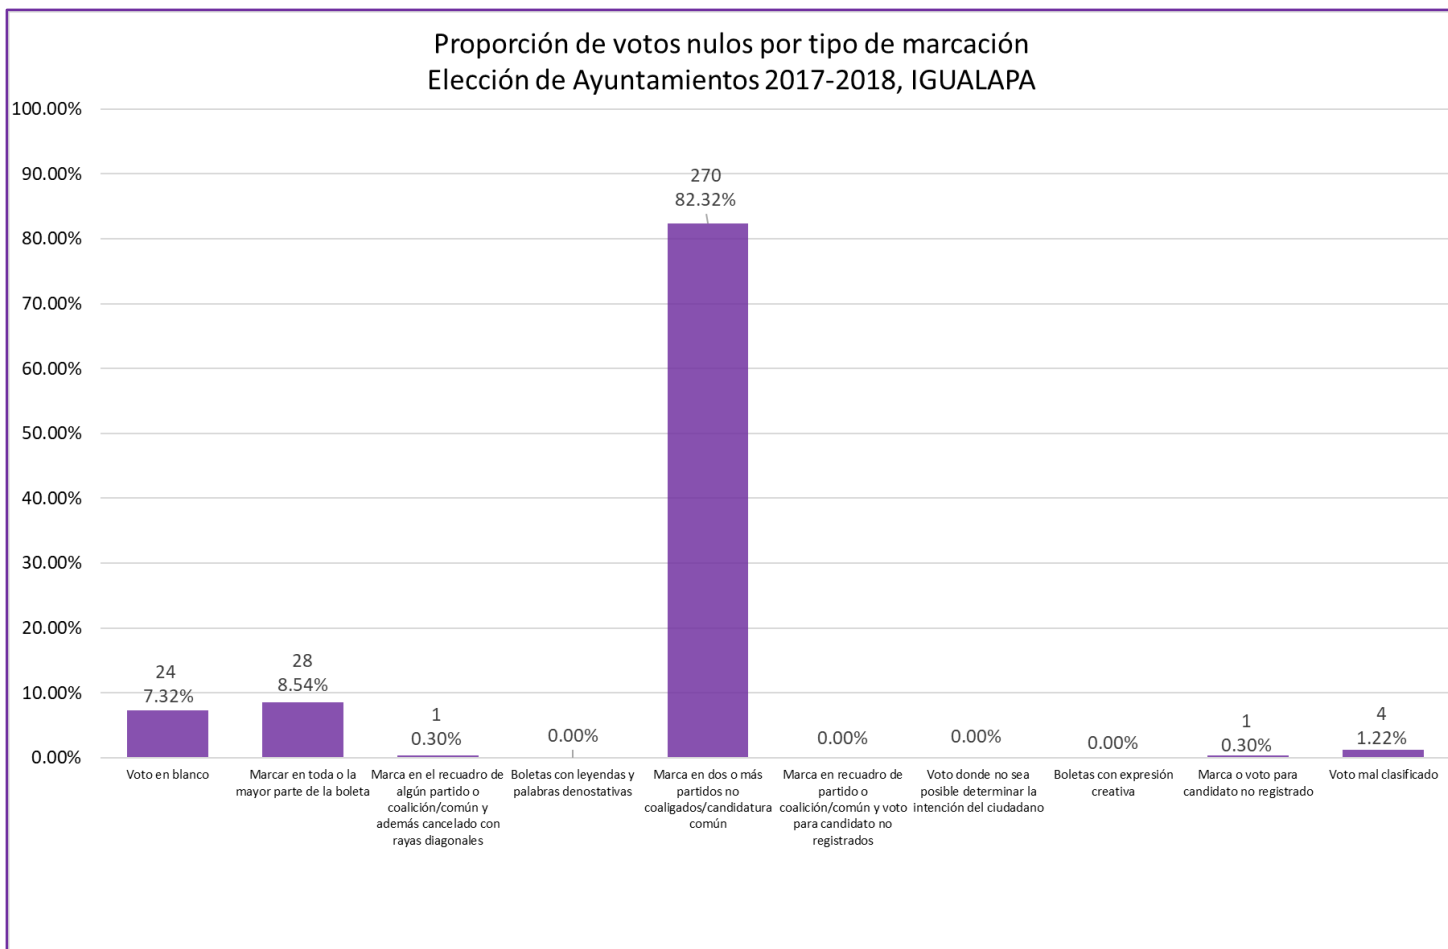

Proporción de votos nulos por tipo de marcación
Elección de Ayuntamientos 2017-2018, GENERAL CANUTO A. NERI

Proporción de votos nulos por tipo de marcación
Elección de Ayuntamientos 2017-2018, GENERAL HELIODORO CASTILLO

Proporción de votos nulos por tipo de marcación
Elección de Ayuntamientos 2017-2018, HUAMUXTITLÁN

Proporción de votos nulos por tipo de marcación
Elección de Ayuntamientos 2017-2018, HUITZUCO DE LOS FIGUEROA

Proporción de votos nulos por tipo de marcación
Elección de Ayuntamientos 2017-2018, IGUALA DE LA INDEPENDENCIA

Proporción de votos nulos por tipo de marcación
Elección de Ayuntamientos 2017-2018, IXCATEOPAN DE CUAUHTEMOC