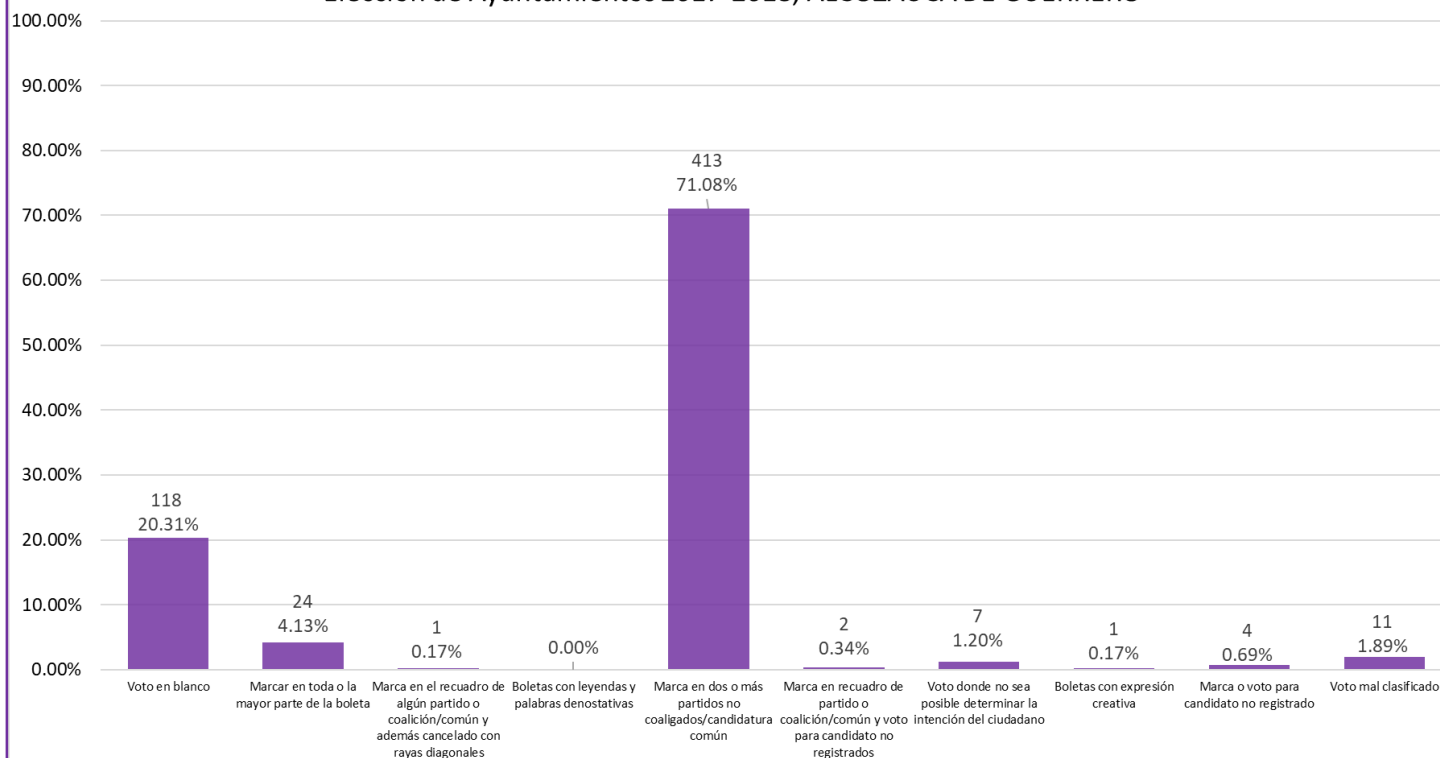

Anexo número 2

**Proporción de votos nulos por tipo de marcación
Elección de Ayuntamientos 2017-2018, AHUACUOTZINGO**

Proporción de votos nulos por tipo de marcación
Elección de Ayuntamientos 2017-2018, AJUCHITLÁN DEL PROGRESO

Proporción de votos nulos por tipo de marcación
Elección de Ayuntamientos 2017-2018, ALCOZAUCA DE GUERRERO

Proporción de votos nulos por tipo de marcación
Elección de Ayuntamientos 2017-2018, ARCELIA

Proporción de votos nulos por tipo de marcación
Elección de Ayuntamientos 2017-2018, ATENANGO DEL RÍO