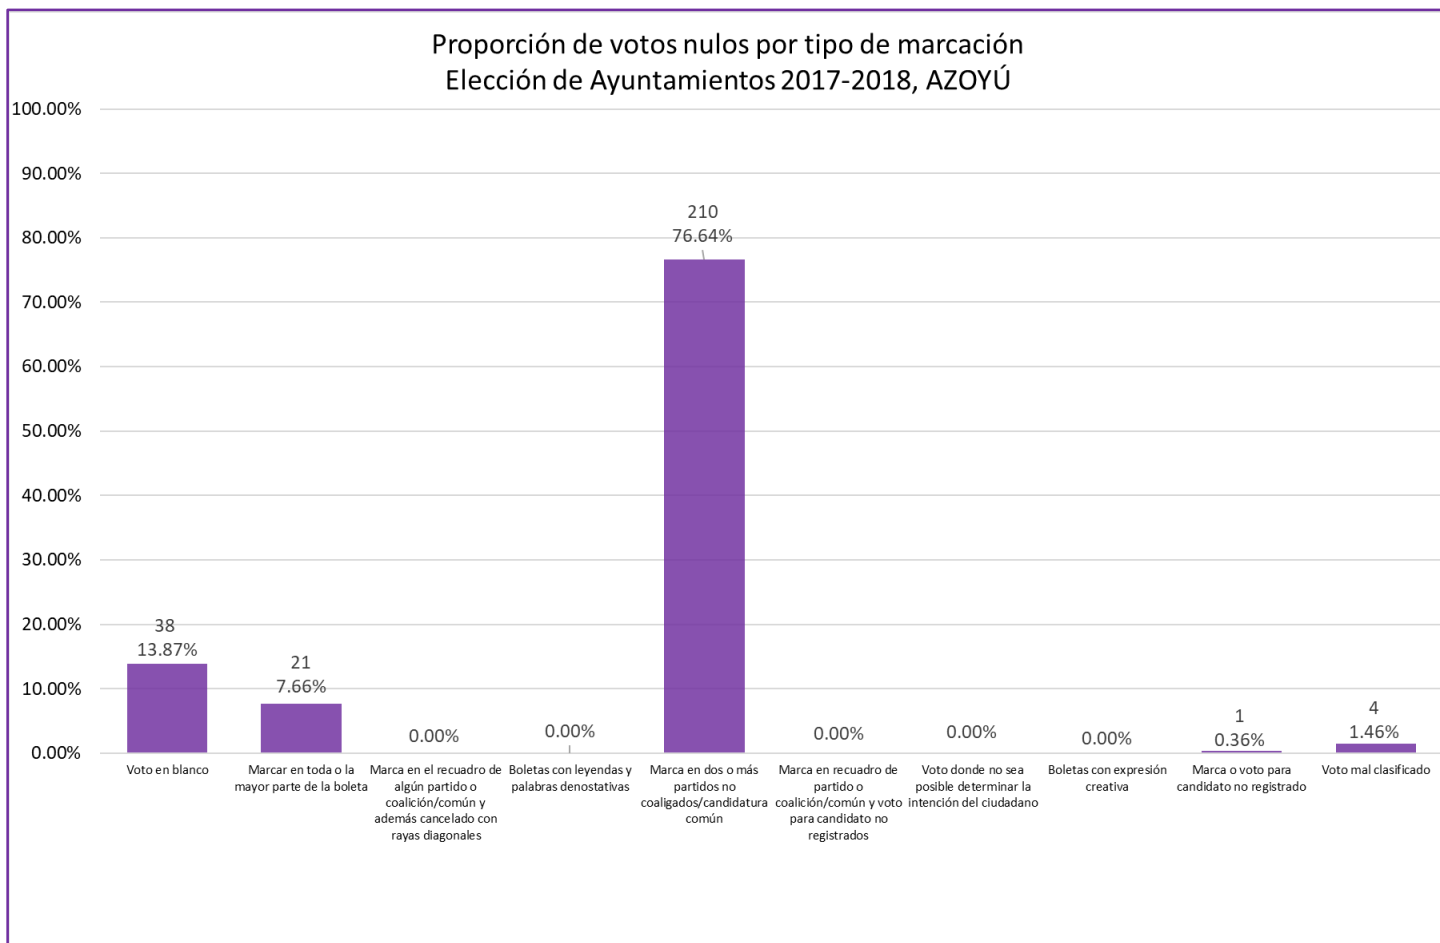

Proporción de votos nulos por tipo de marcación
Elección de Ayuntamientos 2017-2018, ALCOZAUCA DE GUERRERO

Proporción de votos nulos por tipo de marcación
Elección de Ayuntamientos 2017-2018, ARCELIA

Proporción de votos nulos por tipo de marcación
Elección de Ayuntamientos 2017-2018, ATENANGO DEL RÍO

Proporción de votos nulos por tipo de marcación
Elección de Ayuntamientos 2017-2018, ATLAMAJALCINGO DEL MONTE

**Proporción de votos nulos por tipo de marcación
Elección de Ayuntamientos 2017-2018, ATLIXTLAC**

Proporción de votos nulos por tipo de marcación
Elección de Ayuntamientos 2017-2018, ATOYAC DE ÁLVAREZ

Proporción de votos nulos por tipo de marcación
Elección de Ayuntamientos 2017-2018, BENITO JUÁREZ