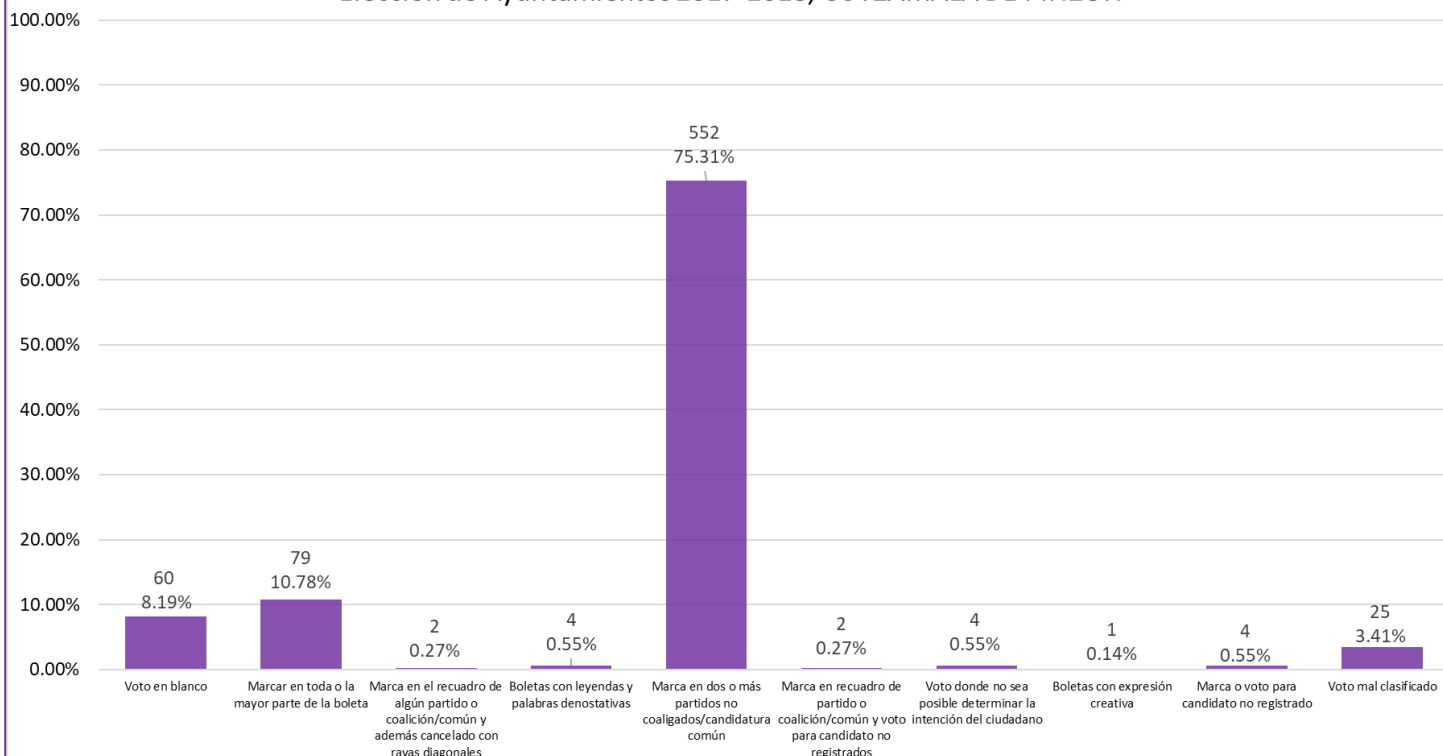

**Proporción de votos nulos por tipo de marcación
Elección de Ayuntamientos 2017-2018, COYUCA DE BENITEZ**

Proporción de votos nulos por tipo de marcación
Elección de Ayuntamientos 2017-2018, COYUCA DE CATALÁN

Proporción de votos nulos por tipo de marcación
Elección de Ayuntamientos 2017-2018, CUAJINICUILAPA

Proporción de votos nulos por tipo de marcación
Elección de Ayuntamientos 2017-2018, CUALAC

Proporción de votos nulos por tipo de marcación
Elección de Ayuntamientos 2017-2018, CUATEPEC

Proporción de votos nulos por tipo de marcación
Elección de Ayuntamientos 2017-2018, CUETZALA DEL PROGRESO

Proporción de votos nulos por tipo de marcación
Elección de Ayuntamientos 2017-2018, CUTZAMALA DE PINZÓN