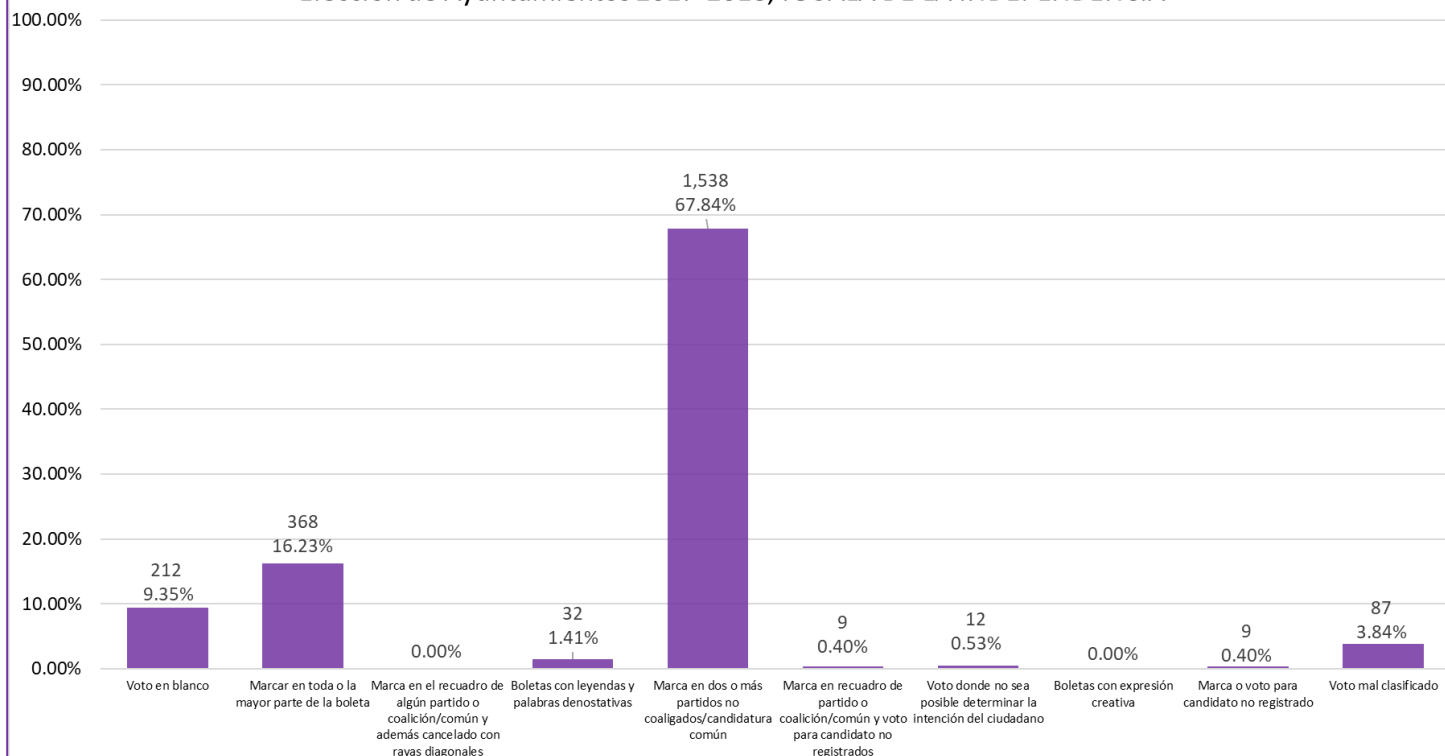

Proporción de votos nulos por tipo de marcación
Elección de Ayuntamientos 2017-2018, IGUALA DE LA INDEPENDENCIA