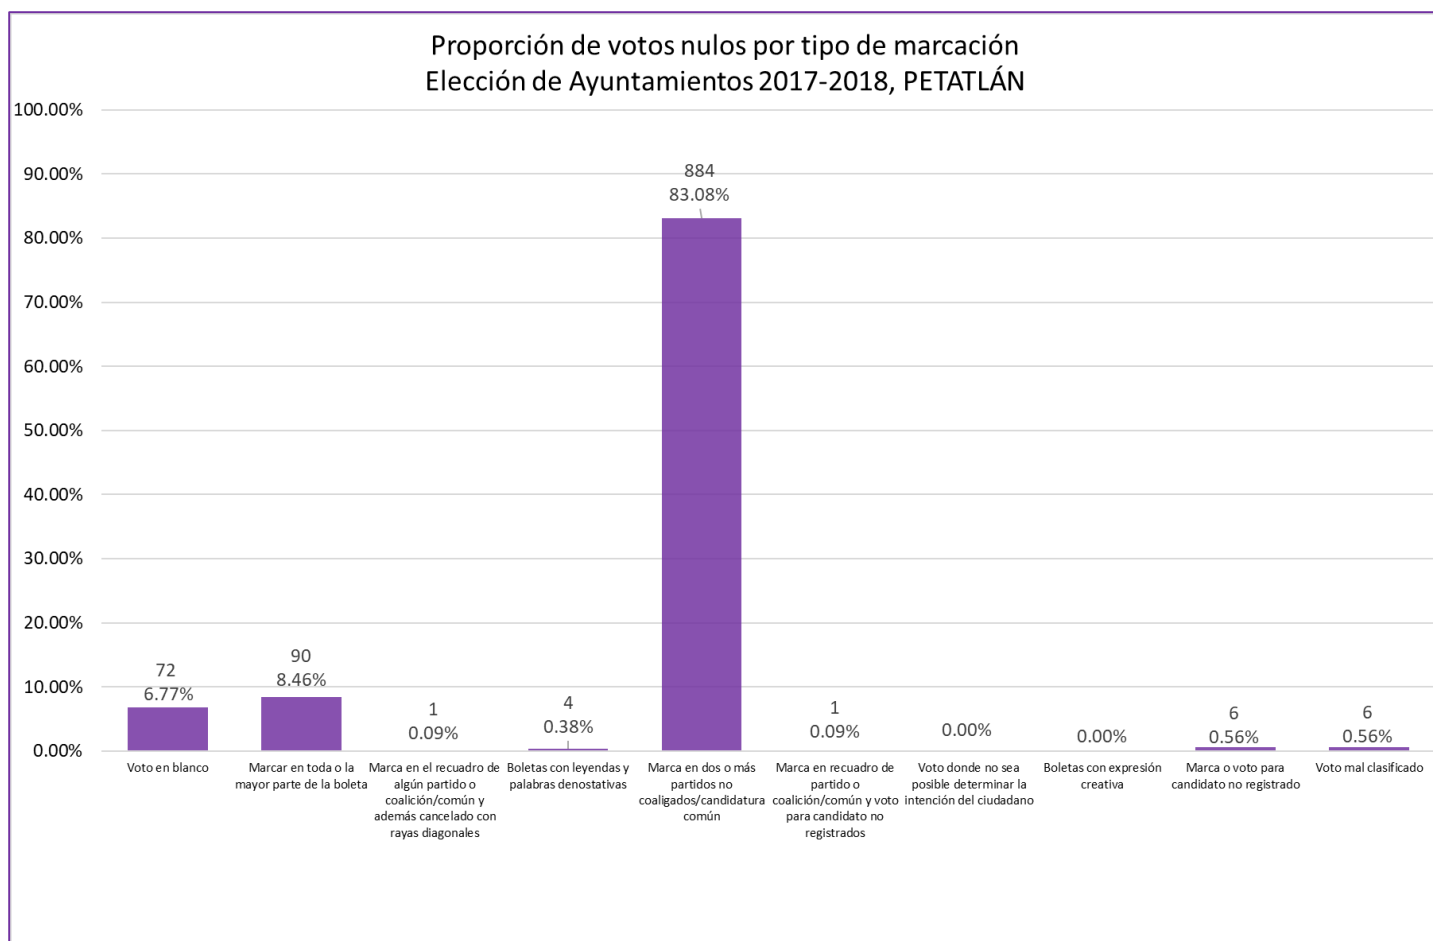

**Proporción de votos nulos por tipo de marcación
Elección de Ayuntamientos 2017-2018, MALINALTEPEC**

Proporción de votos nulos por tipo de marcación
Elección de Ayuntamientos 2017-2018, MARTIR DE CUILAPAN

**Proporción de votos nulos por tipo de marcación
Elección de Ayuntamientos 2017-2018, METLATONOC**

Proporción de votos nulos por tipo de marcación
Elección de Ayuntamientos 2017-2018, PEDRO ASCENCIO ALQUISIRAS

Proporción de votos nulos por tipo de marcación
Elección de Ayuntamientos 2017-2018, PUNGARABATO

Proporción de votos nulos por tipo de marcación
Elección de Ayuntamientos 2017-2018, QUECHULTENANGO

Proporción de votos nulos por tipo de marcación
Elección de Ayuntamientos 2017-2018, SAN LUIS ACATLÁN