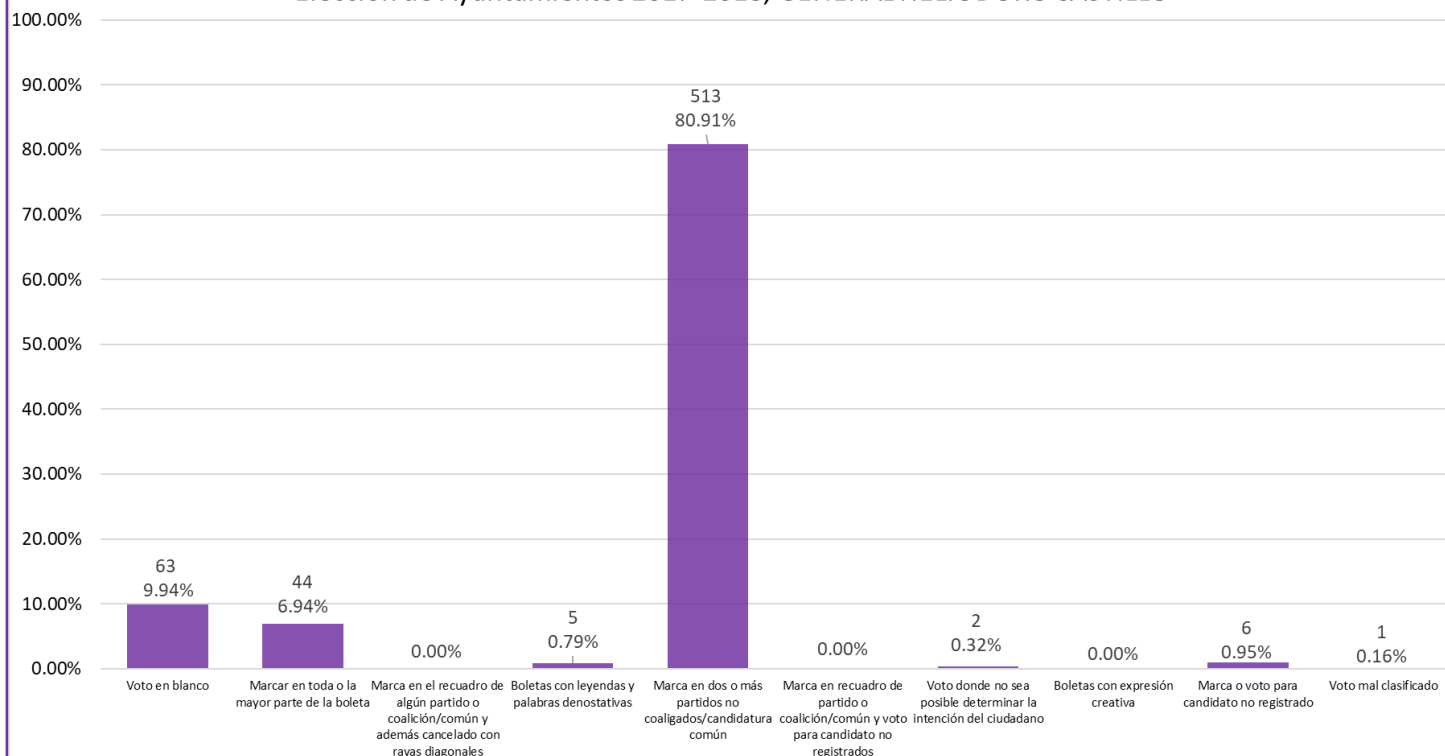

Proporción de votos nulos por tipo de marcación
Elección de Ayuntamientos 2017-2018, CUETZALA DEL PROGRESO

Proporción de votos nulos por tipo de marcación
Elección de Ayuntamientos 2017-2018, CUTZAMALA DE PINZÓN

**Proporción de votos nulos por tipo de marcación
Elección de Ayuntamientos 2017-2018, EDUARDO NERI**

Proporción de votos nulos por tipo de marcación
Elección de Ayuntamientos 2017-2018, FLORENCIO VILLAREAL

Proporción de votos nulos por tipo de marcación
Elección de Ayuntamientos 2017-2018, GENERAL CANUTO A. NERI

Proporción de votos nulos por tipo de marcación
Elección de Ayuntamientos 2017-2018, GENERAL HELIODORO CASTILLO

Proporción de votos nulos por tipo de marcación
Elección de Ayuntamientos 2017-2018, HUAMUXTITLÁN

Proporción de votos nulos por tipo de marcación
Elección de Ayuntamientos 2017-2018, HUITZUCO DE LOS FIGUEROA