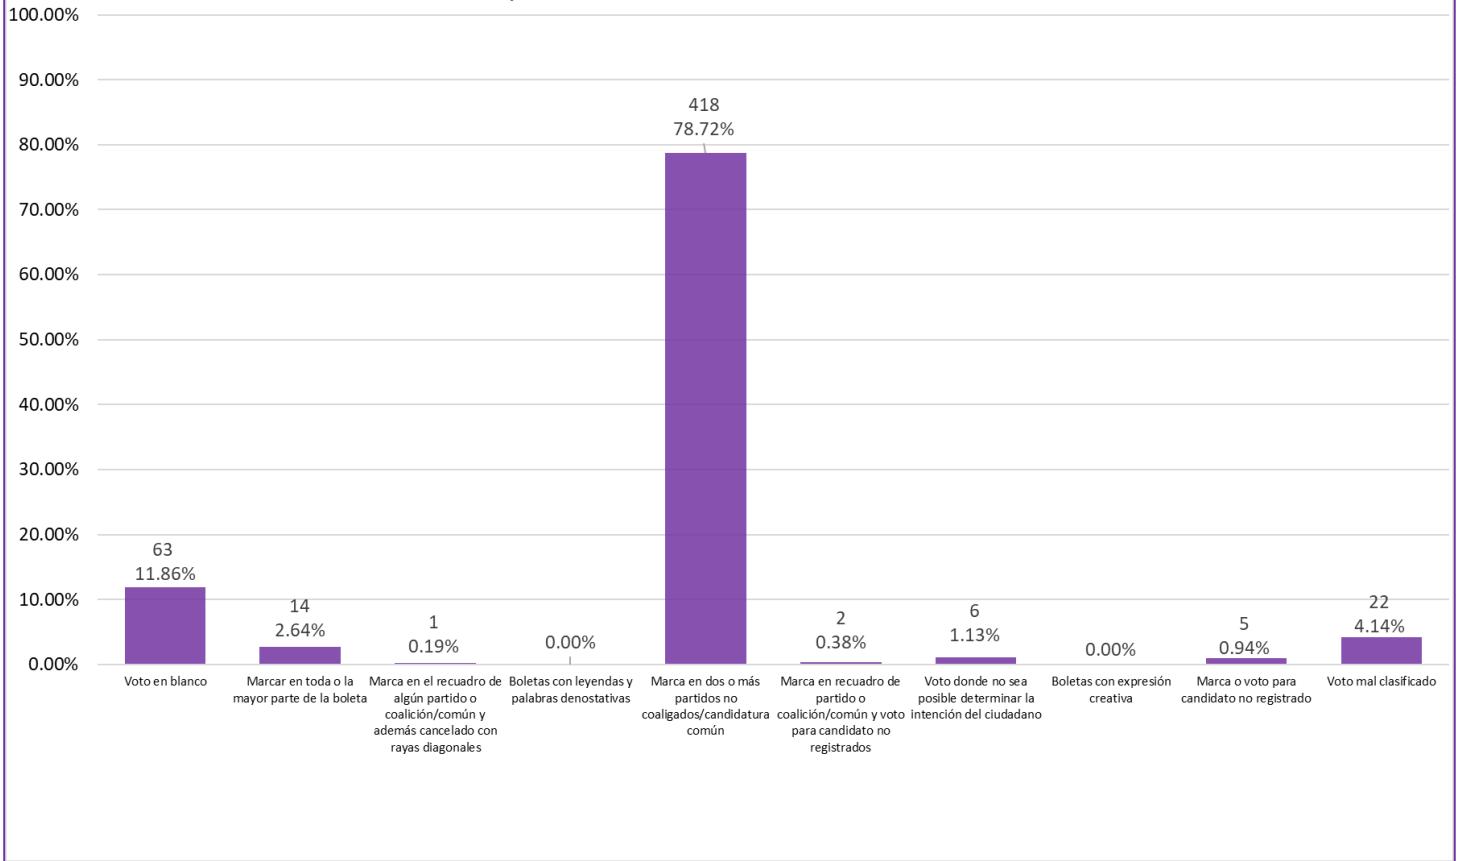

Proporción de votos nulos por tipo de marcación
Elección de Ayuntamientos 2017-2018, COCHOAPA EL GRANDE