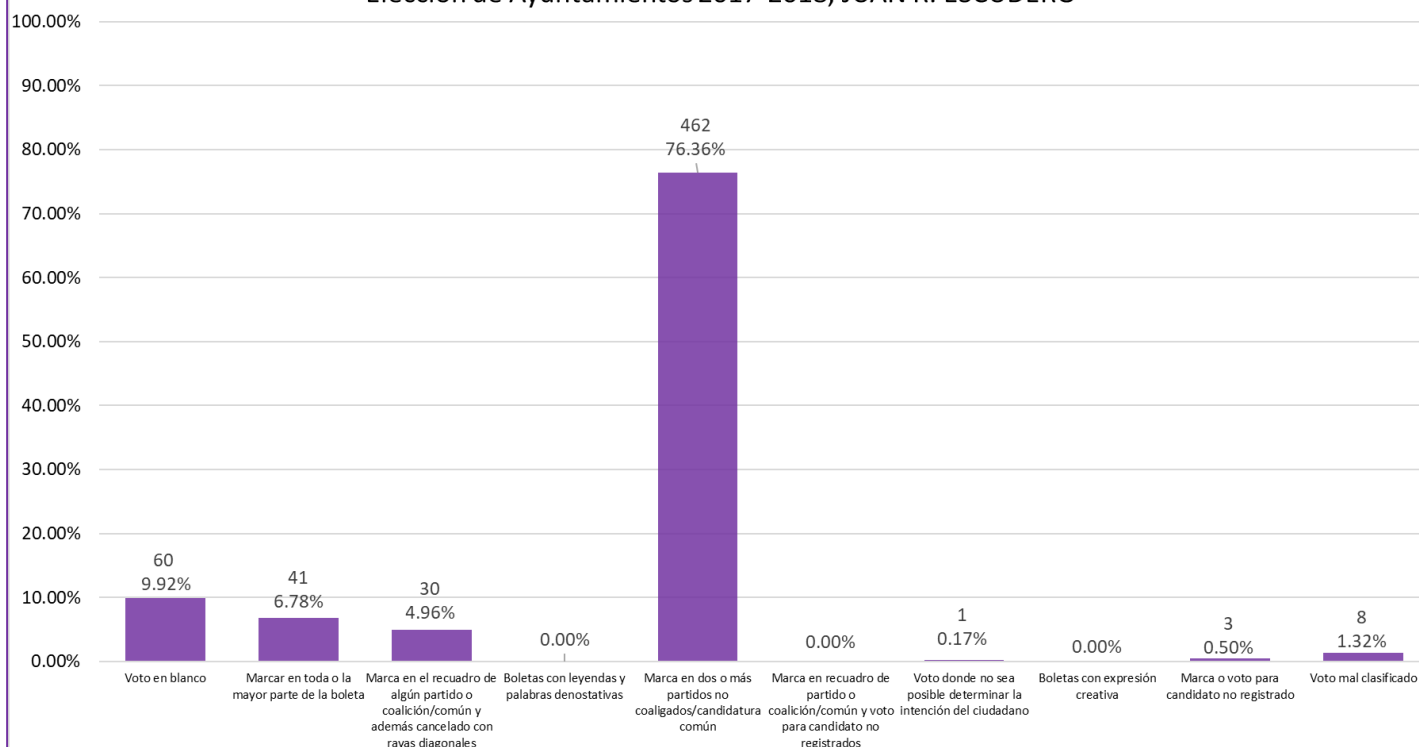

Proporción de votos nulos por tipo de marcación
Elección de Ayuntamientos 2017-2018, HUAMUXTITLÁN

Proporción de votos nulos por tipo de marcación
Elección de Ayuntamientos 2017-2018, HUITZUCO DE LOS FIGUEROA

Proporción de votos nulos por tipo de marcación
Elección de Ayuntamientos 2017-2018, IGUALA DE LA INDEPENDENCIA

Proporción de votos nulos por tipo de marcación
Elección de Ayuntamientos 2017-2018, IXCATEOPAN DE CUAUHTEMOC

Proporción de votos nulos por tipo de marcación
Elección de Ayuntamientos 2017-2018, JOSÉ JOAQUÍN DE HERRERA

Proporción de votos nulos por tipo de marcación
Elección de Ayuntamientos 2017-2018, JUAN R. ESCUDERO