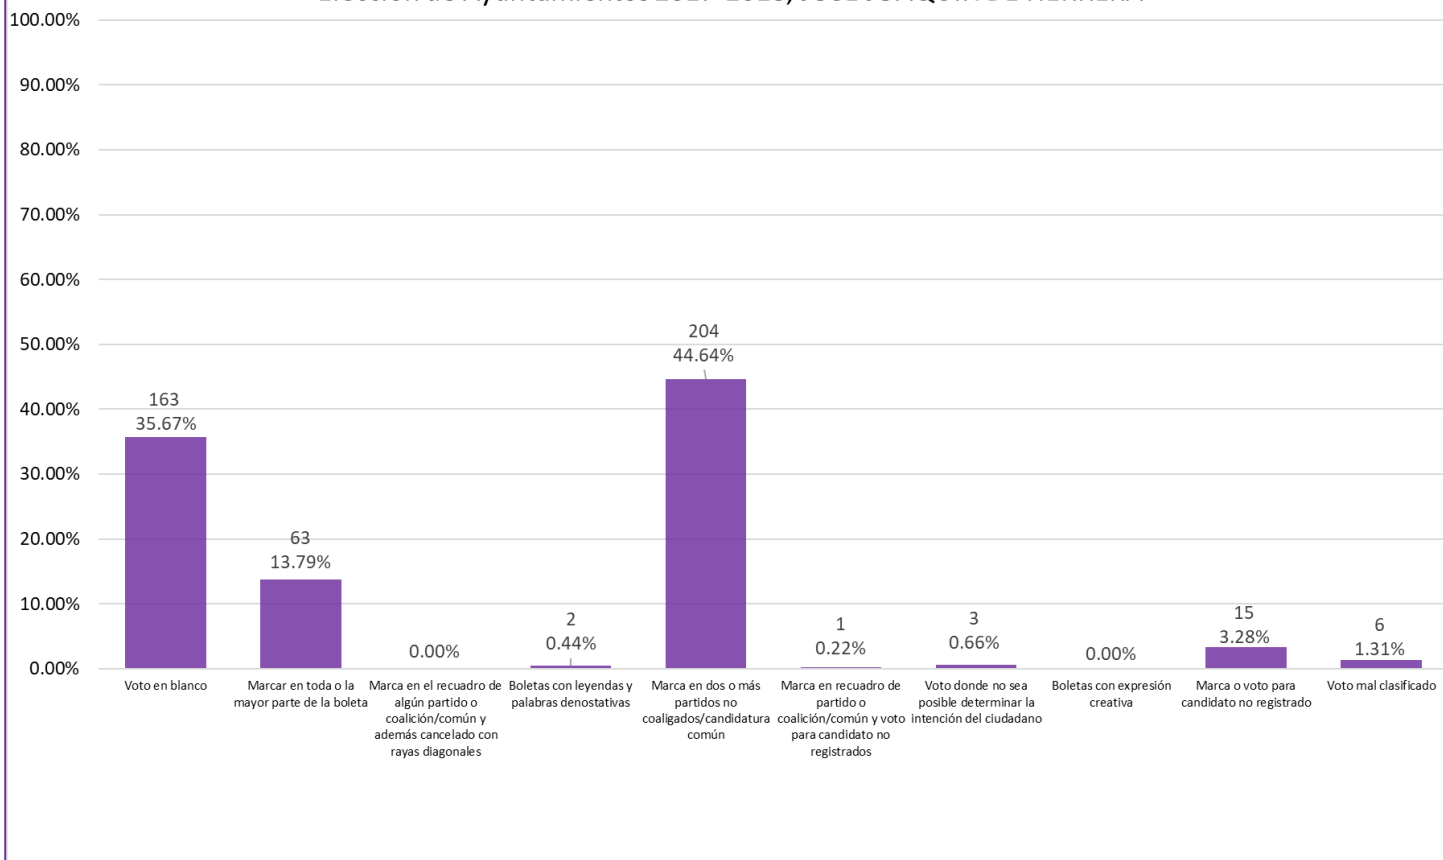

Proporción de votos nulos por tipo de marcación
Elección de Ayuntamientos 2017-2018, JUAN R. ESCUDERO

Proporción de votos nulos por tipo de marcación
Elección de Ayuntamientos 2017-2018, JOSÉ JOAQUÍN DE HERRERA