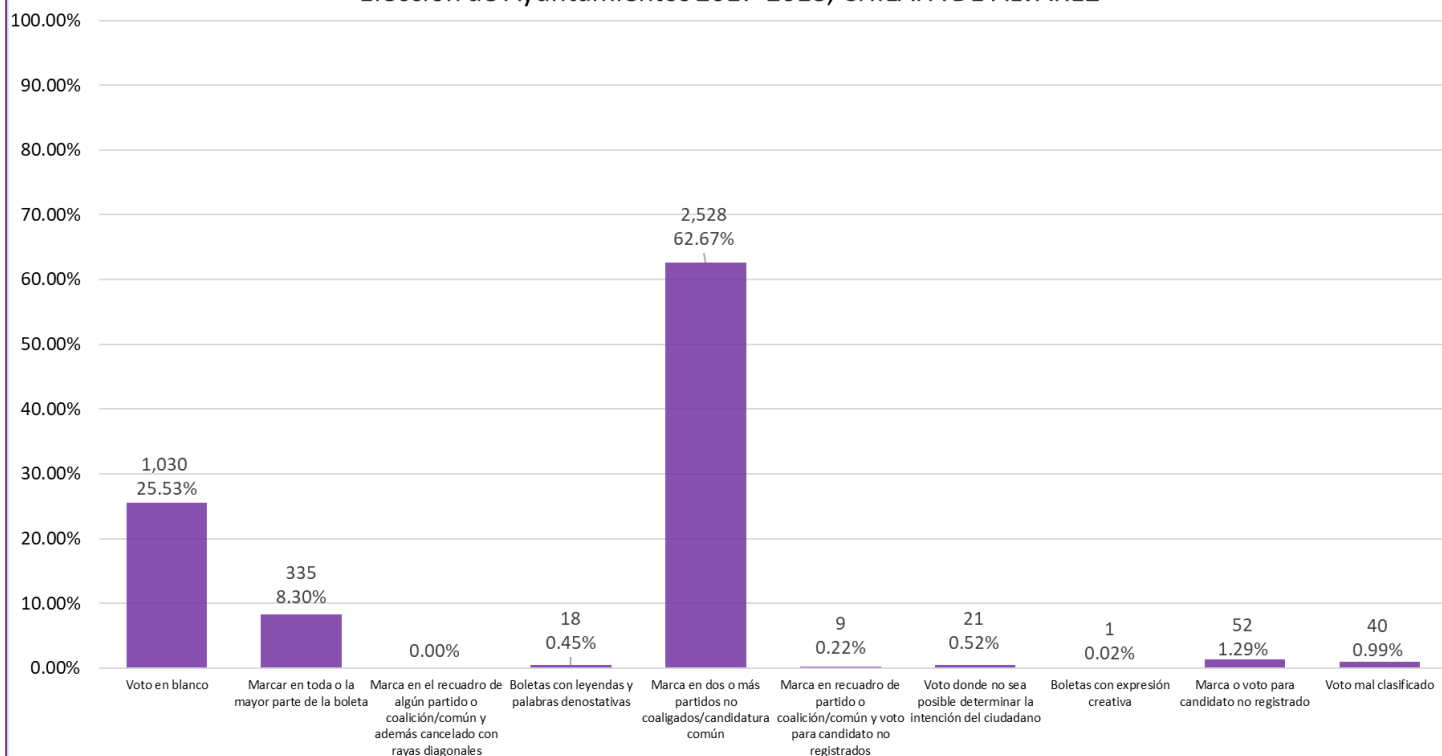

Proporción de votos nulos por tipo de marcación
Elección de Ayuntamientos 2017-2018, ATLAMAJALCINGO DEL MONTE

**Proporción de votos nulos por tipo de marcación
Elección de Ayuntamientos 2017-2018, ATLIXTLAC**

Proporción de votos nulos por tipo de marcación
Elección de Ayuntamientos 2017-2018, ATOYAC DE ÁLVAREZ

Proporción de votos nulos por tipo de marcación
Elección de Ayuntamientos 2017-2018, BENITO JUÁREZ

**Proporción de votos nulos por tipo de marcación
Elección de Ayuntamientos 2017-2018, BUENAVISTA DE CUELLAR**

Proporción de votos nulos por tipo de marcación
Elección de Ayuntamientos 2017-2018, CHILAPA DE ÁLVAREZ