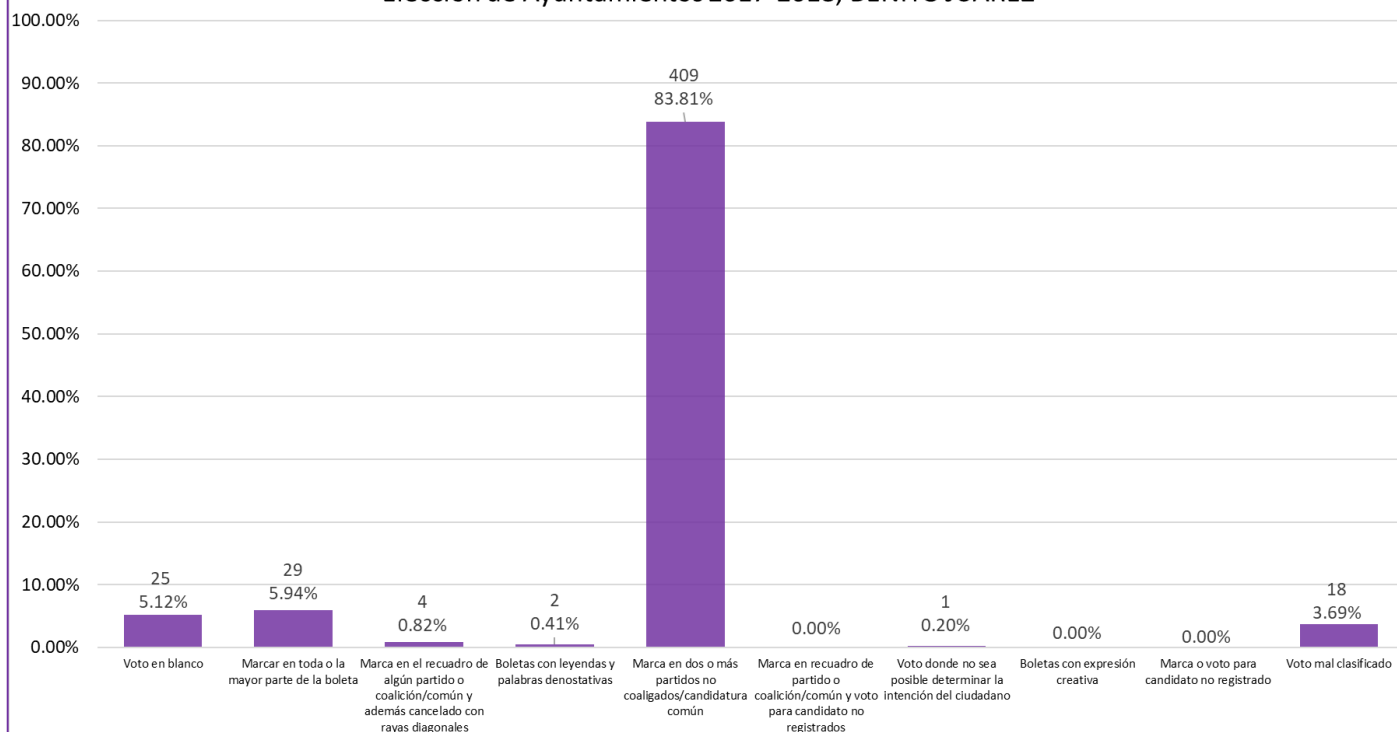

Proporción de votos nulos por tipo de marcación
Elección de Ayuntamientos 2017-2018, ALCOZAUCA DE GUERRERO

Proporción de votos nulos por tipo de marcación
Elección de Ayuntamientos 2017-2018, ARCELIA

Proporción de votos nulos por tipo de marcación
Elección de Ayuntamientos 2017-2018, ATENANGO DEL RÍO

Proporción de votos nulos por tipo de marcación
Elección de Ayuntamientos 2017-2018, ATLAMAJALCINGO DEL MONTE

**Proporción de votos nulos por tipo de marcación
Elección de Ayuntamientos 2017-2018, ATLIXTLAC**

Proporción de votos nulos por tipo de marcación
Elección de Ayuntamientos 2017-2018, ATOYAC DE ÁLVAREZ

Proporción de votos nulos por tipo de marcación
Elección de Ayuntamientos 2017-2018, BENITO JUÁREZ