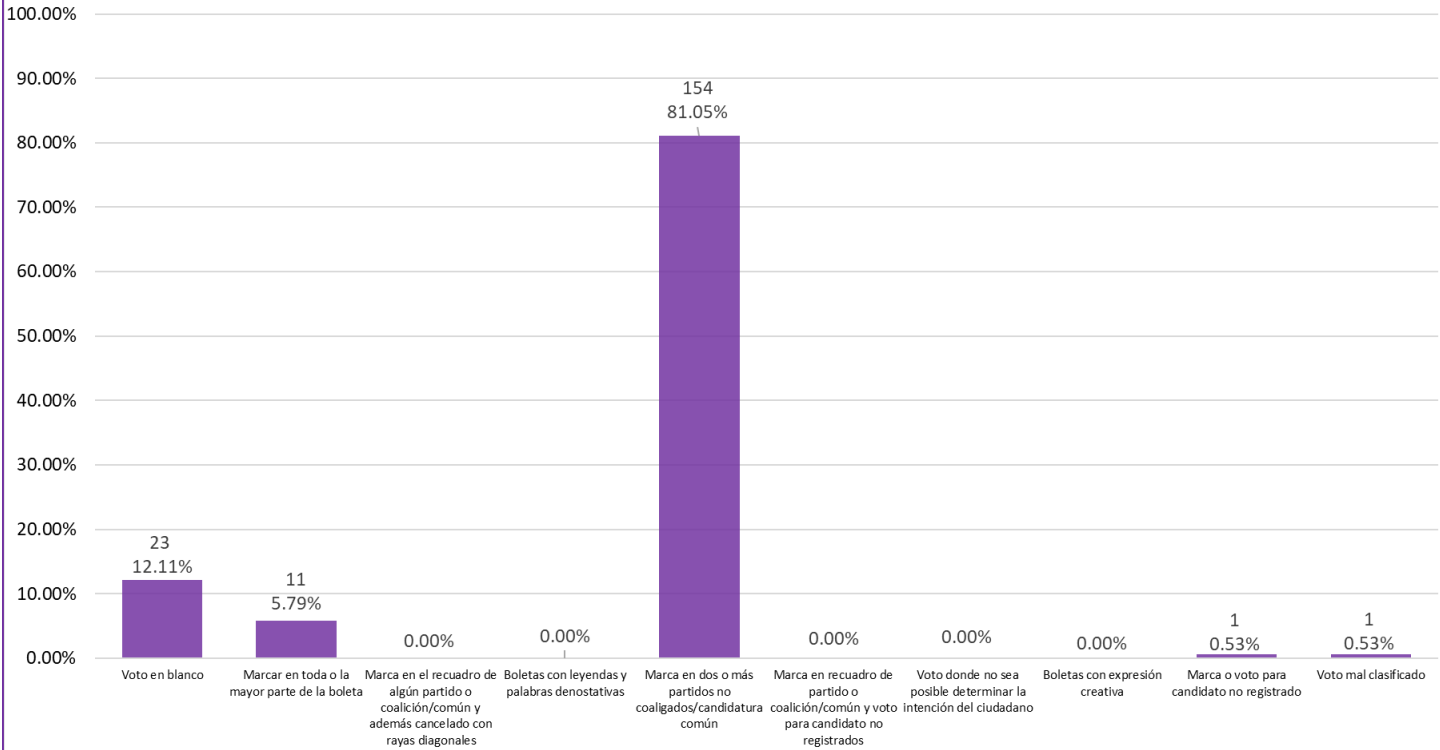

Anexo número 2

**Proporción de votos nulos por tipo de marcación
Elección de Ayuntamientos 2017-2018, AHUACUOTZINGO**

Proporción de votos nulos por tipo de marcación
Elección de Ayuntamientos 2017-2018, AJUCHITLÁN DEL PROGRESO

Proporción de votos nulos por tipo de marcación
Elección de Ayuntamientos 2017-2018, ALCOZAUCA DE GUERRERO

Proporción de votos nulos por tipo de marcación
Elección de Ayuntamientos 2017-2018, ARCELIA

Proporción de votos nulos por tipo de marcación
Elección de Ayuntamientos 2017-2018, ATENANGO DEL RÍO

Proporción de votos nulos por tipo de marcación
Elección de Ayuntamientos 2017-2018, ATLAMAJALCINGO DEL MONTE

**Proporción de votos nulos por tipo de marcación
Elección de Ayuntamientos 2017-2018, ATLIXTLAC**