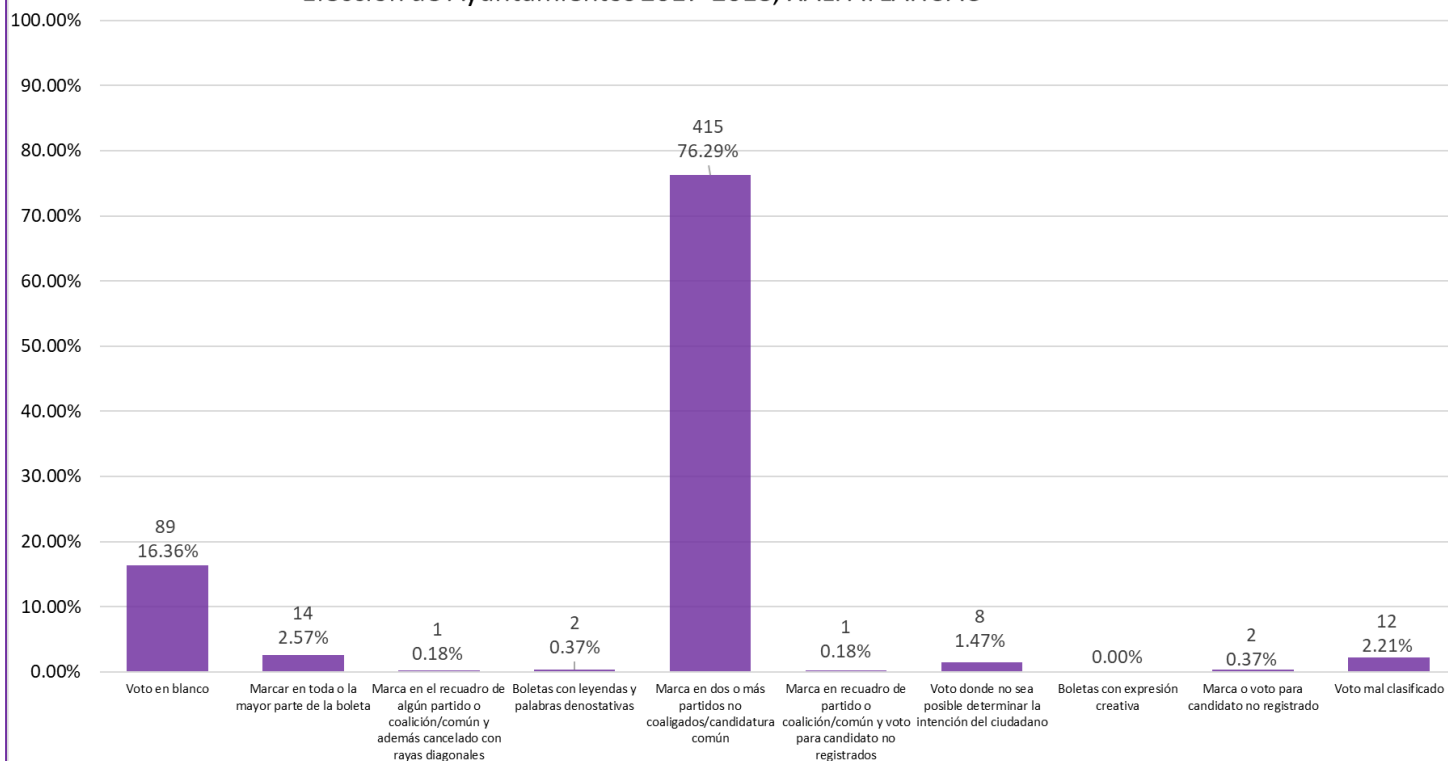

Proporción de votos nulos por tipo de marcación
Elección de Ayuntamientos 2017-2018, TIXTLA DE GUERRERO

Proporción de votos nulos por tipo de marcación
Elección de Ayuntamientos 2017-2018, TLACOACHISTLAHUACA

Proporción de votos nulos por tipo de marcación
Elección de Ayuntamientos 2017-2018, TLACOAPA

Proporción de votos nulos por tipo de marcación
Elección de Ayuntamientos 2017-2018, TLALCHAPA

Proporción de votos nulos por tipo de marcación
Elección de Ayuntamientos 2017-2018, TLALIXTLAQUILLA DE MALDONADO

Proporción de votos nulos por tipo de marcación
Elección de Ayuntamientos 2017-2018, TLAPA DE COMONFORT

Proporción de votos nulos por tipo de marcación
Elección de Ayuntamientos 2017-2018, TLAPEHUALA

Proporción de votos nulos por tipo de marcación
Elección de Ayuntamientos 2017-2018, XALPATLAHUAC