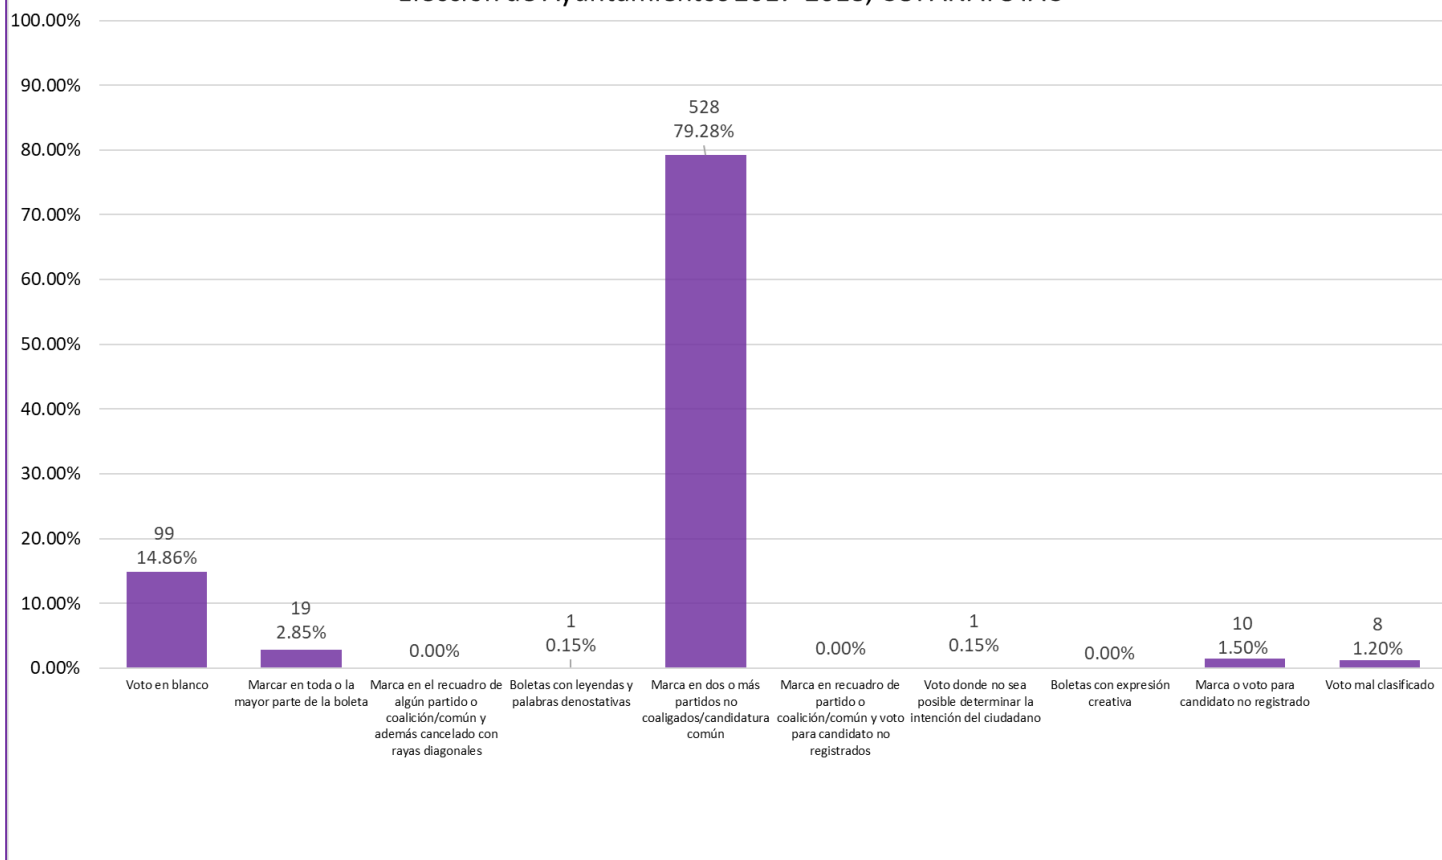

Proporción de votos nulos por tipo de marcación
Elección de Ayuntamientos 2017-2018, CHILPANCINGO DE LOS BRAVO

Proporción de votos nulos por tipo de marcación
Elección de Ayuntamientos 2017-2018, COAHUAYUTLA DE JOSÉ MARÍA IZAZAGA

Proporción de votos nulos por tipo de marcación
Elección de Ayuntamientos 2017-2018, COCHOAPA EL GRANDE

Proporción de votos nulos por tipo de marcación
Elección de Ayuntamientos 2017-2018, COPALILLO

**Proporción de votos nulos por tipo de marcación
Elección de Ayuntamientos 2017-2018, COPANATROYAC**

**Proporción de votos nulos por tipo de marcación
Elección de Ayuntamientos 2017-2018, COYUCA DE BENITEZ**

Proporción de votos nulos por tipo de marcación
Elección de Ayuntamientos 2017-2018, COYUCA DE CATALÁN