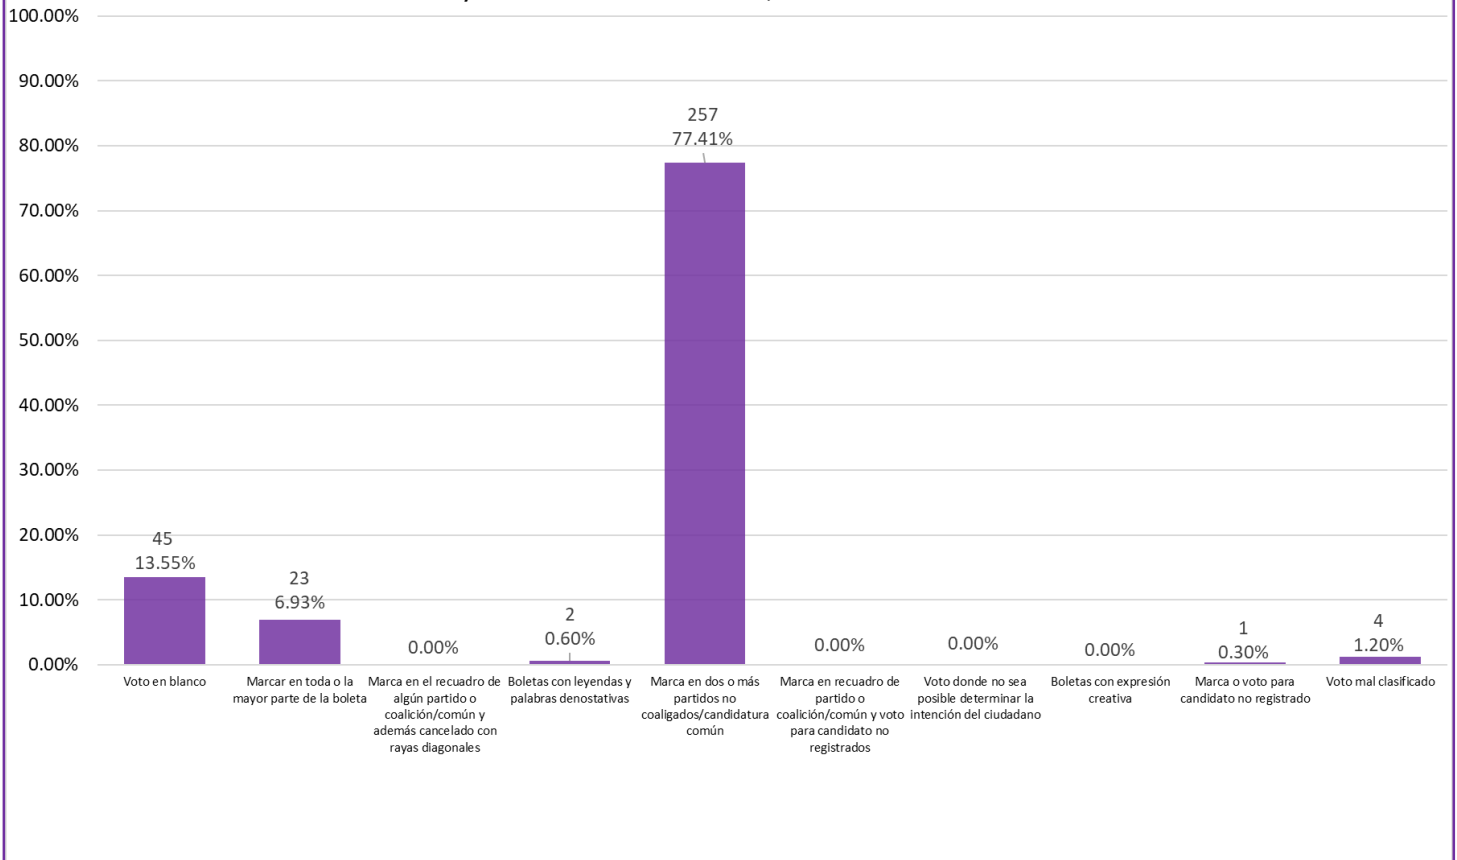

Proporción de votos nulos por tipo de marcación
Elección de Ayuntamientos 2017-2018, ZAPOTITLÁN TABLAS