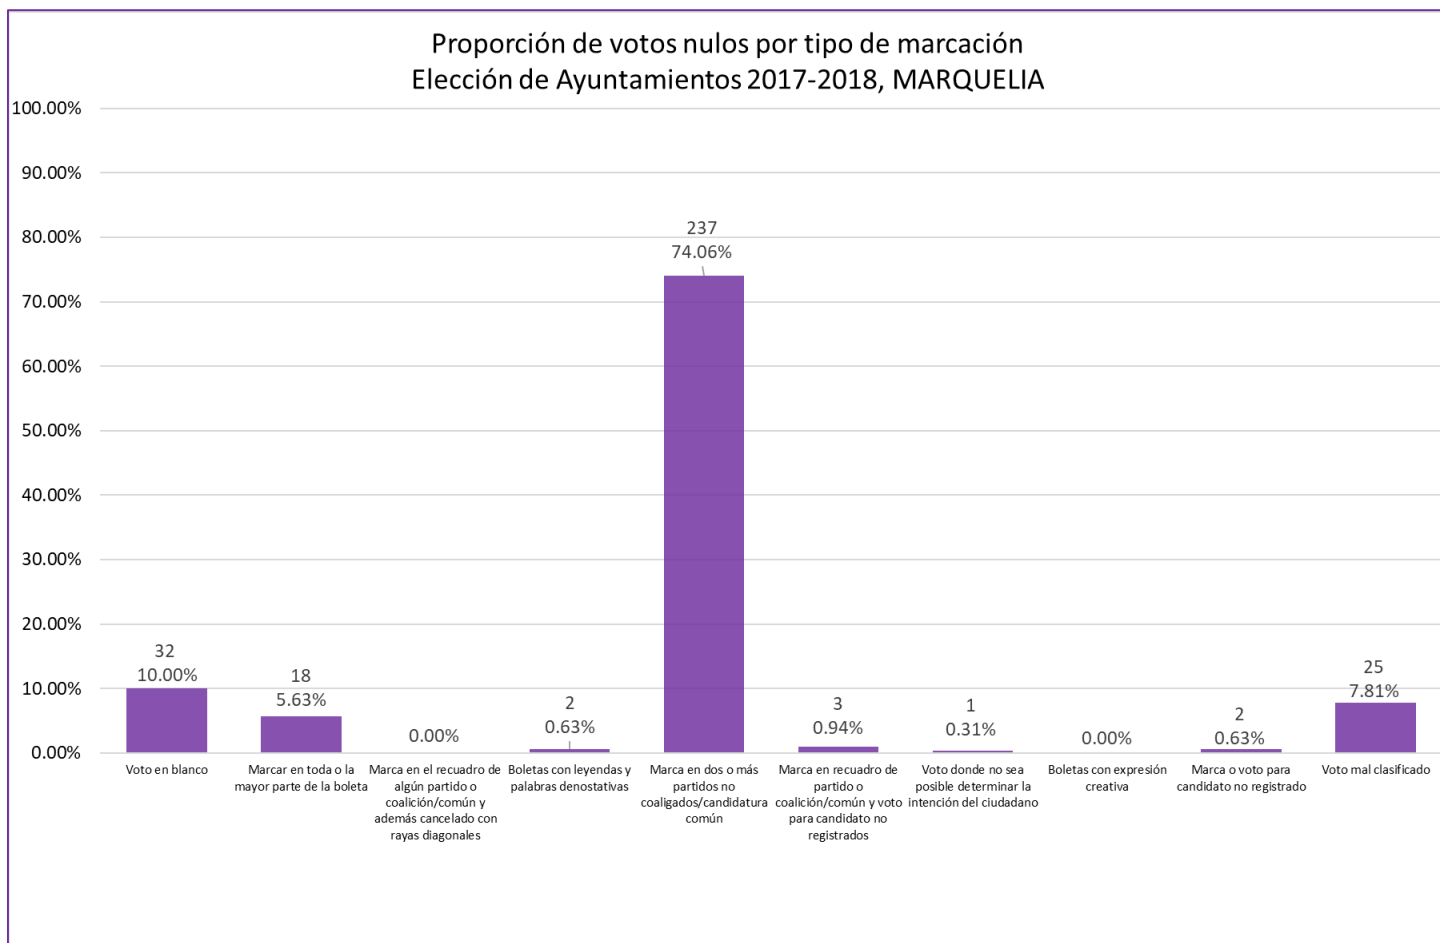

Proporción de votos nulos por tipo de marcación
Elección de Ayuntamientos 2017-2018, JOSÉ JOAQUÍN DE HERRERA

Proporción de votos nulos por tipo de marcación
Elección de Ayuntamientos 2017-2018, JUAN R. ESCUDERO

Proporción de votos nulos por tipo de marcación
Elección de Ayuntamientos 2017-2018, LA UNIÓN DE ISIDORO MONTES DE OCA

Proporción de votos nulos por tipo de marcación
Elección de Ayuntamientos 2017-2018, LEONARDO BRAVO

**Proporción de votos nulos por tipo de marcación
Elección de Ayuntamientos 2017-2018, MALINALTEPEC**

Proporción de votos nulos por tipo de marcación
Elección de Ayuntamientos 2017-2018, MARTIR DE CUILAPAN