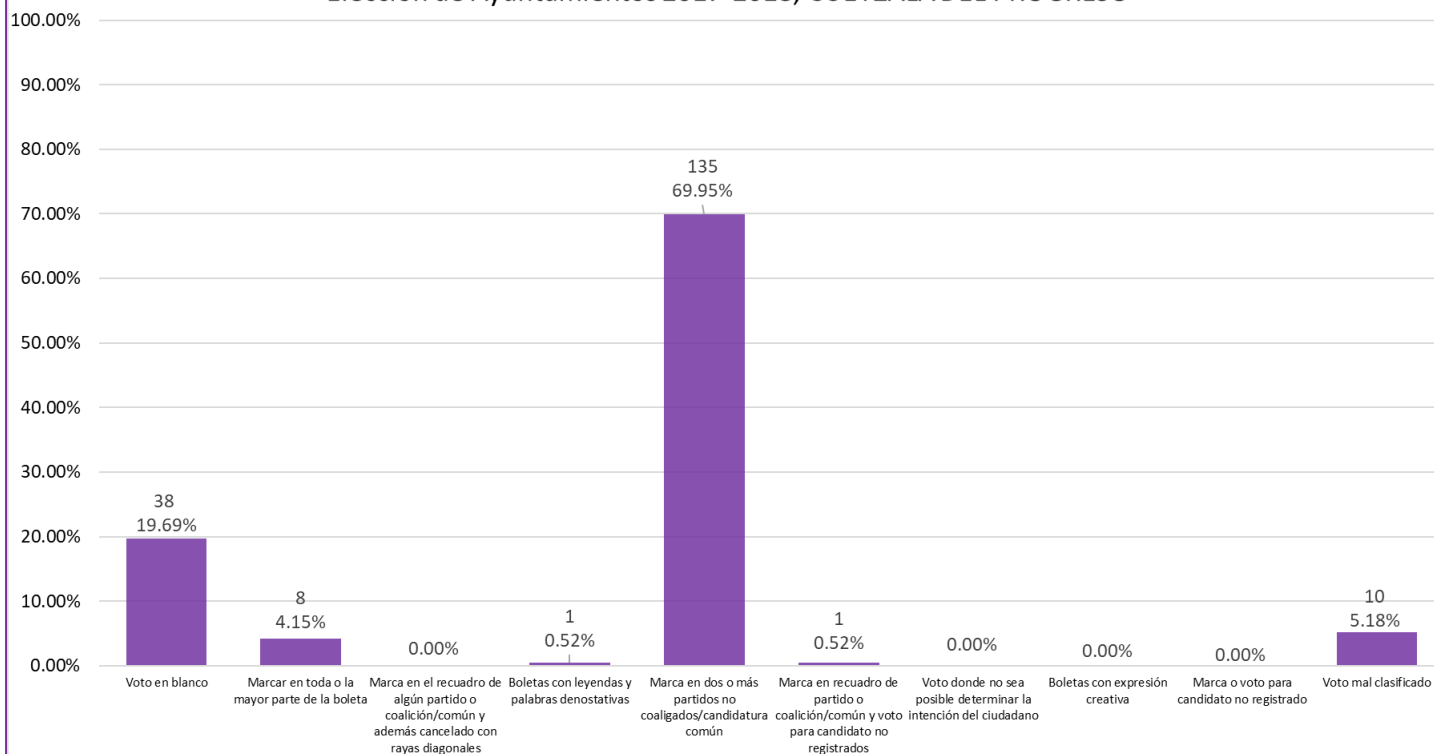

**Proporción de votos nulos por tipo de marcación
Elección de Ayuntamientos 2017-2018, COYUCA DE BENITEZ**

Proporción de votos nulos por tipo de marcación
Elección de Ayuntamientos 2017-2018, COYUCA DE CATALÁN

Proporción de votos nulos por tipo de marcación
Elección de Ayuntamientos 2017-2018, CUAJINICUILAPA

Proporción de votos nulos por tipo de marcación
Elección de Ayuntamientos 2017-2018, CUALAC

Proporción de votos nulos por tipo de marcación
Elección de Ayuntamientos 2017-2018, CUATEPEC

Proporción de votos nulos por tipo de marcación
Elección de Ayuntamientos 2017-2018, CUETZALA DEL PROGRESO

Proporción de votos nulos por tipo de marcación
Elección de Ayuntamientos 2017-2018, CUTZAMALA DE PINZÓN