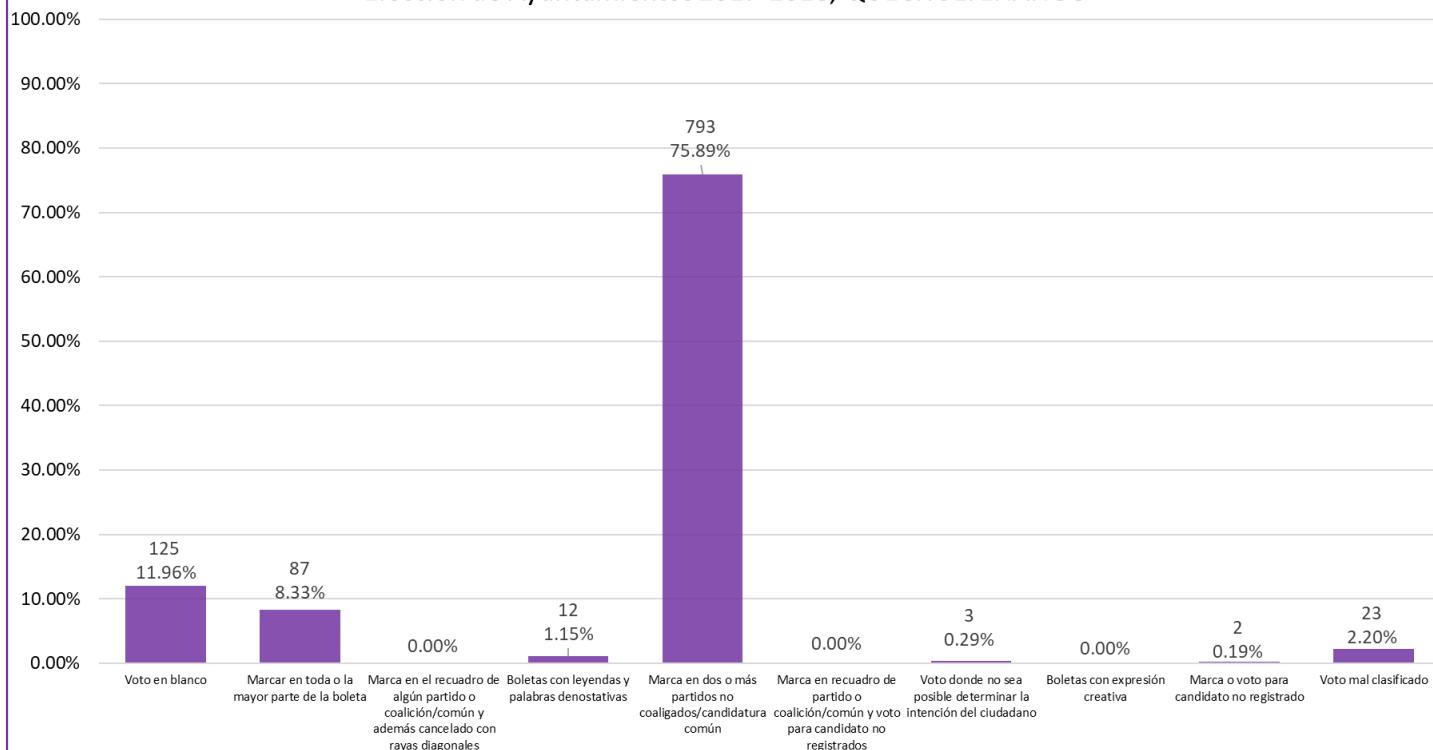

**Proporción de votos nulos por tipo de marcación
Elección de Ayuntamientos 2017-2018, MALINALTEPEC**

Proporción de votos nulos por tipo de marcación
Elección de Ayuntamientos 2017-2018, MARTIR DE CUILAPAN

**Proporción de votos nulos por tipo de marcación
Elección de Ayuntamientos 2017-2018, METLATONOC**

Proporción de votos nulos por tipo de marcación
Elección de Ayuntamientos 2017-2018, PEDRO ASCENCIO ALQUISIRAS

Proporción de votos nulos por tipo de marcación
Elección de Ayuntamientos 2017-2018, PUNGARABATO

Proporción de votos nulos por tipo de marcación
Elección de Ayuntamientos 2017-2018, QUECHULTENANGO

Proporción de votos nulos por tipo de marcación
Elección de Ayuntamientos 2017-2018, SAN LUIS ACATLÁN