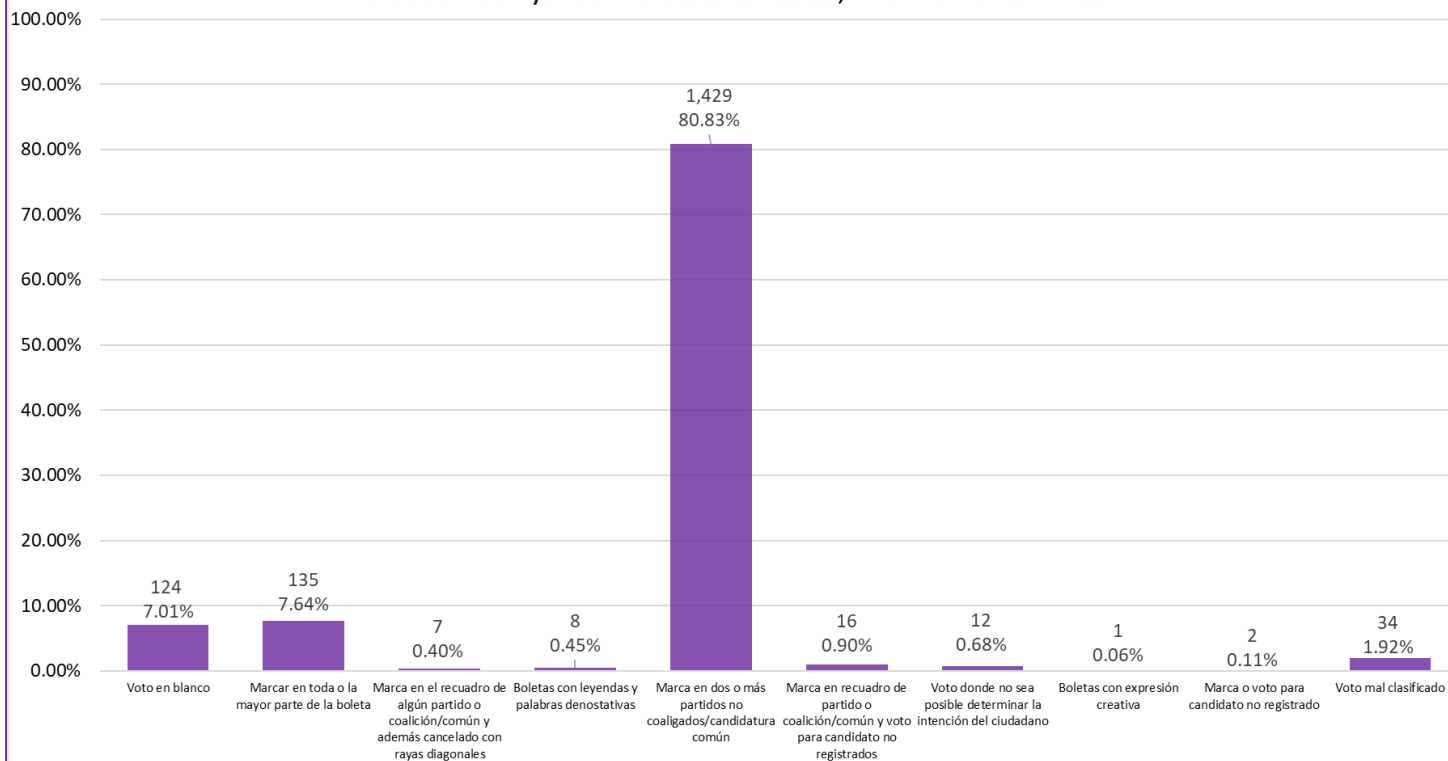

Proporción de votos nulos por tipo de marcación
Elección de Ayuntamientos 2017-2018, ATOYAC DE ÁLVAREZ