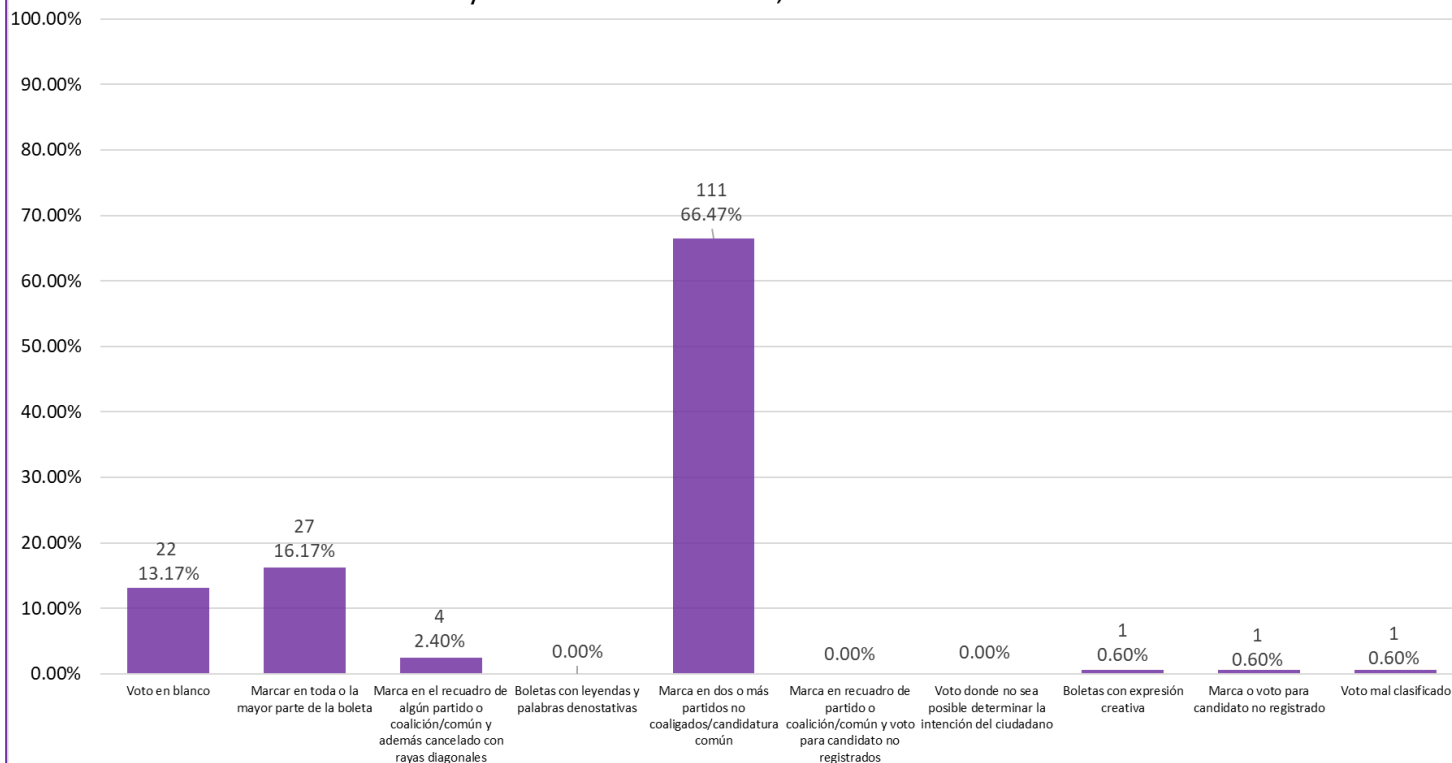

Proporción de votos nulos por tipo de marcación
Elección de Ayuntamientos 2017-2018, TEPECOACUILCO DE TRUJANO

**Proporción de votos nulos por tipo de marcación
Elección de Ayuntamientos 2017-2018, TETIPAC**

Proporción de votos nulos por tipo de marcación
Elección de Ayuntamientos 2017-2018, TIXTLA DE GUERRERO

Proporción de votos nulos por tipo de marcación
Elección de Ayuntamientos 2017-2018, TLACOACHISTLAHUACA

Proporción de votos nulos por tipo de marcación
Elección de Ayuntamientos 2017-2018, TLACOAPA

Proporción de votos nulos por tipo de marcación
Elección de Ayuntamientos 2017-2018, TLALCHAPA

Proporción de votos nulos por tipo de marcación
Elección de Ayuntamientos 2017-2018, TLALIXTLAQUILLA DE MALDONADO