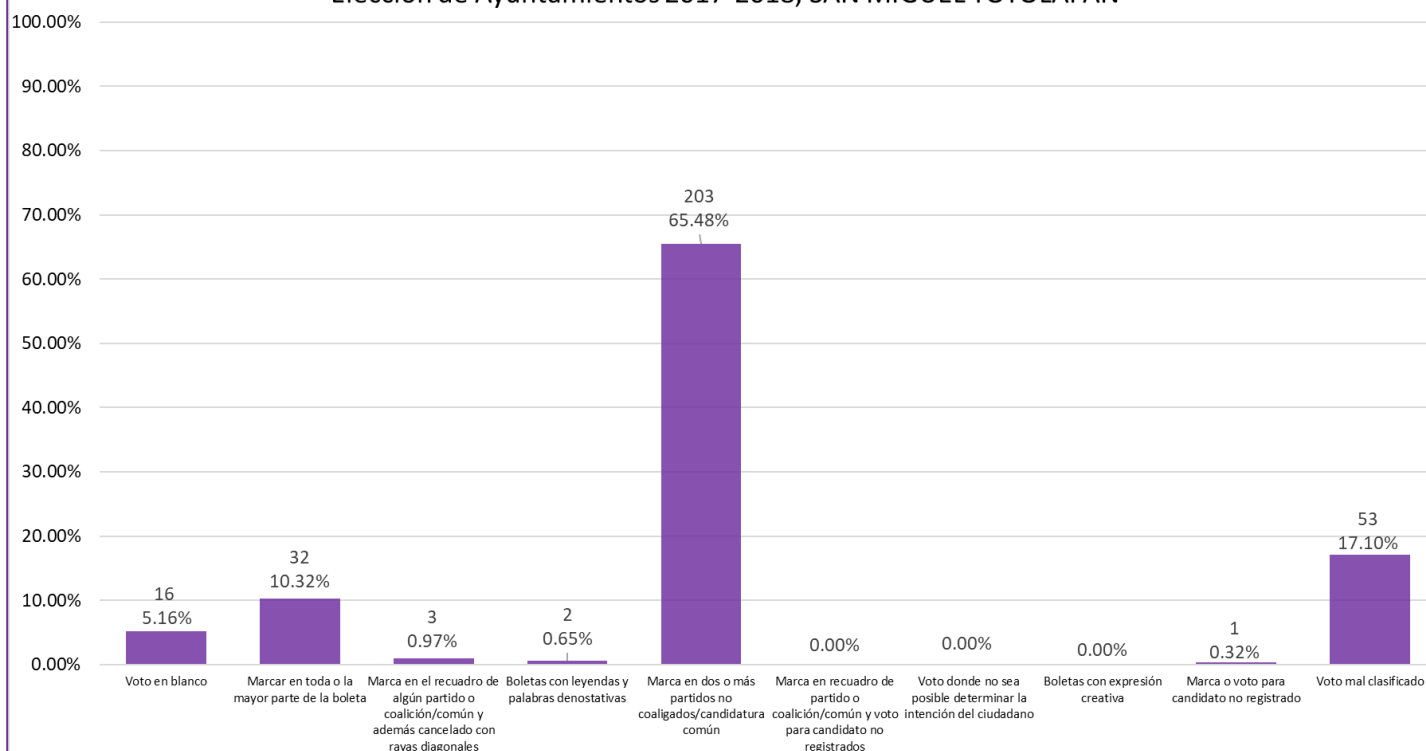

Proporción de votos nulos por tipo de marcación
Elección de Ayuntamientos 2017-2018, PUNGARABATO

Proporción de votos nulos por tipo de marcación
Elección de Ayuntamientos 2017-2018, QUECHULTENANGO

Proporción de votos nulos por tipo de marcación
Elección de Ayuntamientos 2017-2018, SAN LUIS ACATLÁN

Proporción de votos nulos por tipo de marcación
Elección de Ayuntamientos 2017-2018, SAN MARCOS

Proporción de votos nulos por tipo de marcación
Elección de Ayuntamientos 2017-2018, SAN MIGUEL TOTOLAPAN