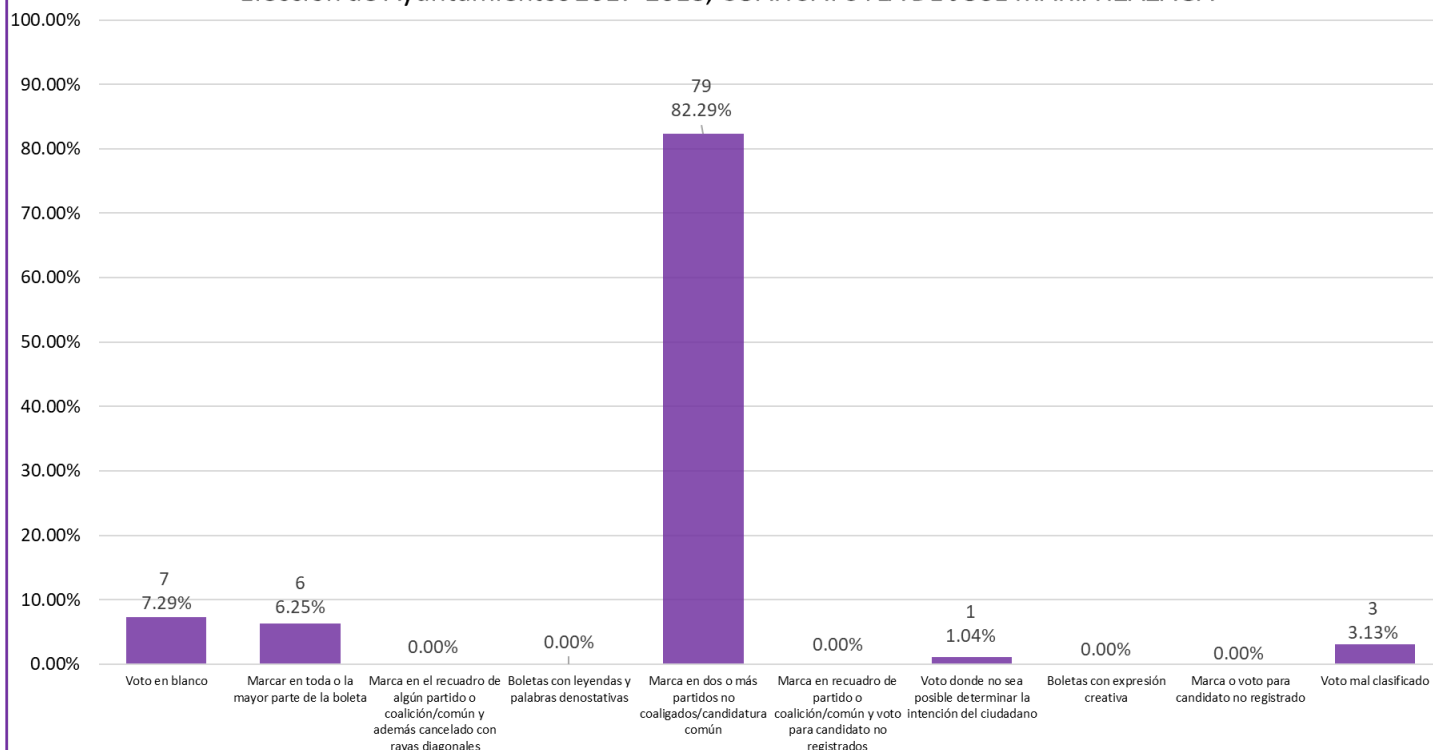

Proporción de votos nulos por tipo de marcación
Elección de Ayuntamientos 2017-2018, ATOYAC DE ÁLVAREZ

Proporción de votos nulos por tipo de marcación
Elección de Ayuntamientos 2017-2018, BENITO JUÁREZ

**Proporción de votos nulos por tipo de marcación
Elección de Ayuntamientos 2017-2018, BUENAVISTA DE CUELLAR**

Proporción de votos nulos por tipo de marcación
Elección de Ayuntamientos 2017-2018, CHILAPA DE ÁLVAREZ

Proporción de votos nulos por tipo de marcación
Elección de Ayuntamientos 2017-2018, CHILPANCINGO DE LOS BRAVO

Proporción de votos nulos por tipo de marcación
Elección de Ayuntamientos 2017-2018, COAHUAYUTLA DE JOSÉ MARÍA IZAZAGA