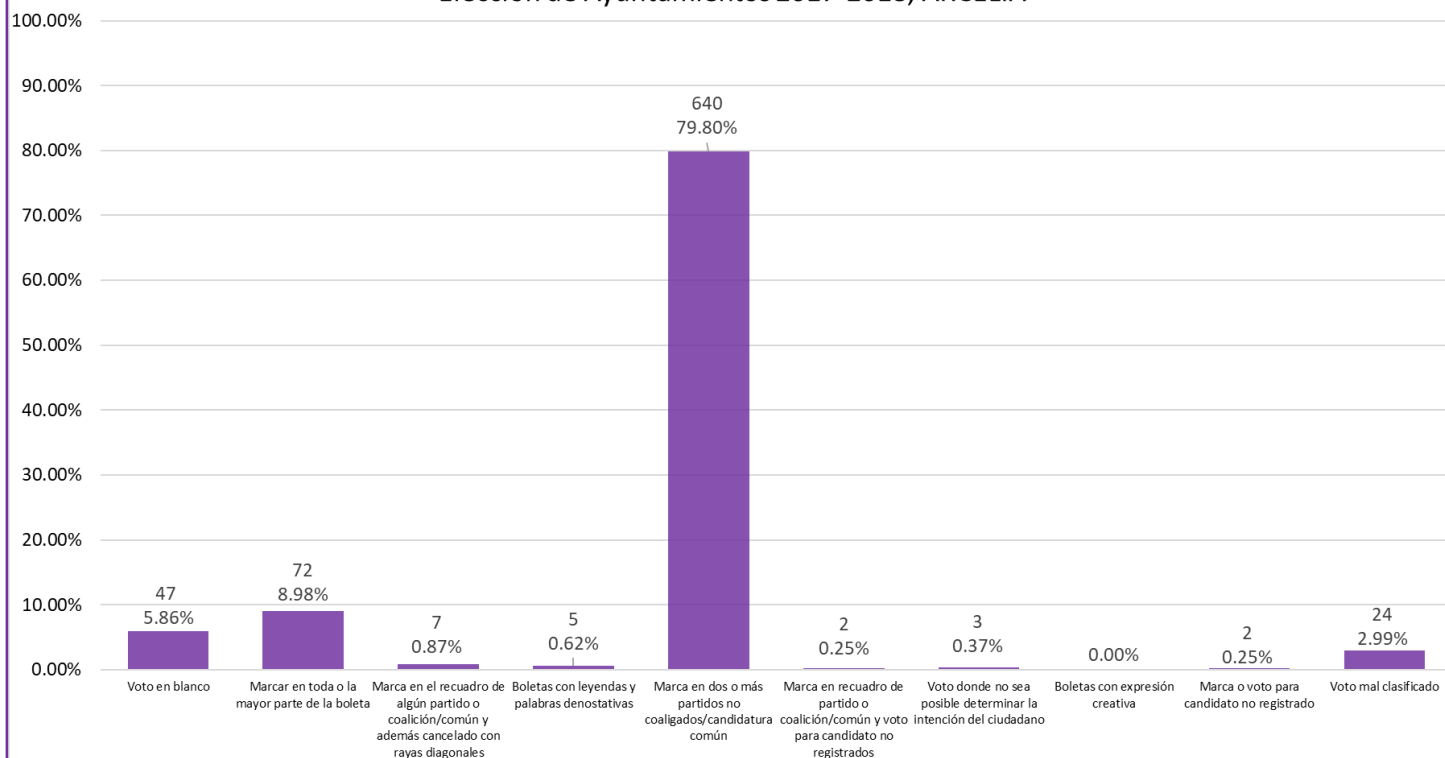

Anexo número 2

**Proporción de votos nulos por tipo de marcación
Elección de Ayuntamientos 2017-2018, AHUACUOTZINGO**

Proporción de votos nulos por tipo de marcación
Elección de Ayuntamientos 2017-2018, AJUCHITLÁN DEL PROGRESO

Proporción de votos nulos por tipo de marcación
Elección de Ayuntamientos 2017-2018, ALCOZAUCA DE GUERRERO

Proporción de votos nulos por tipo de marcación
Elección de Ayuntamientos 2017-2018, ARCELIA

Proporción de votos nulos por tipo de marcación
Elección de Ayuntamientos 2017-2018, ATENANGO DEL RÍO