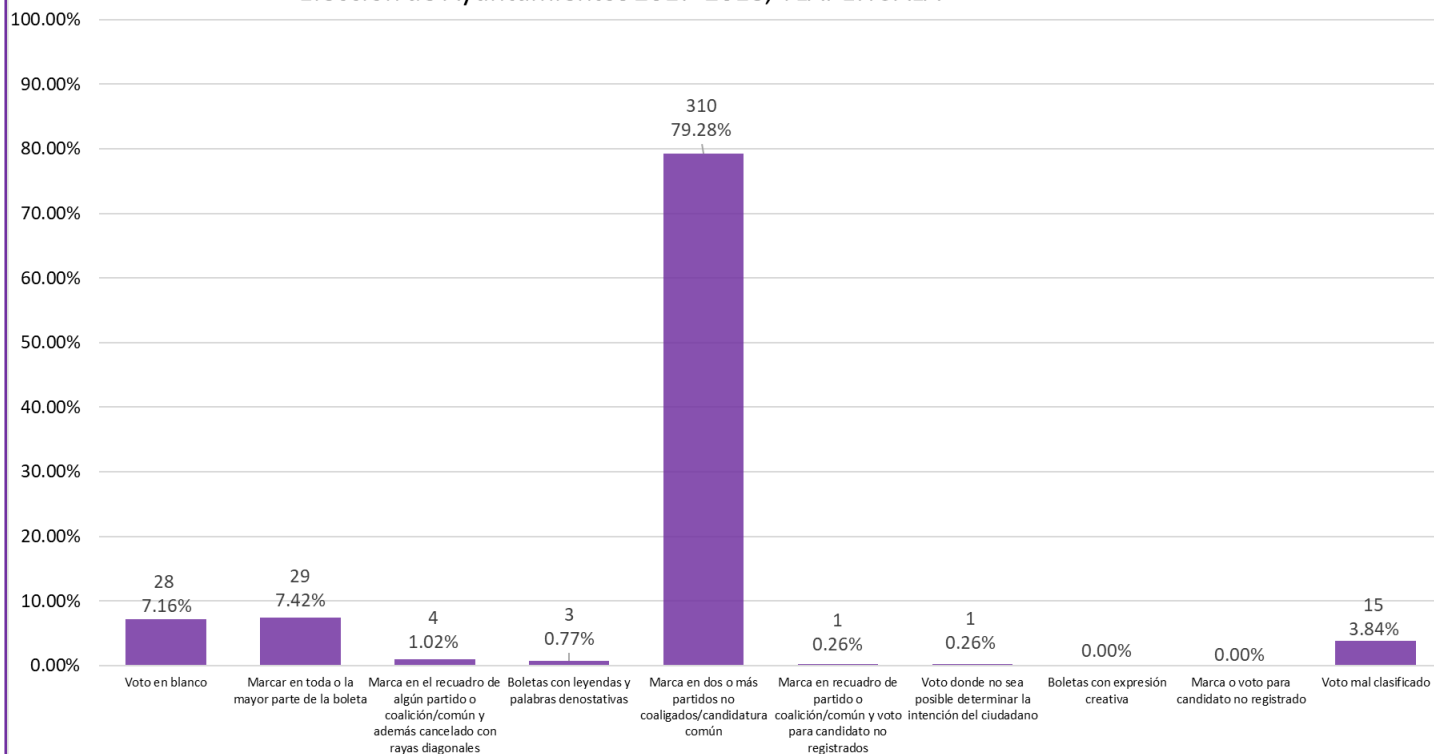

Proporción de votos nulos por tipo de marcación
Elección de Ayuntamientos 2017-2018, TIXTLA DE GUERRERO

Proporción de votos nulos por tipo de marcación
Elección de Ayuntamientos 2017-2018, TLACOACHISTLAHUACA

Proporción de votos nulos por tipo de marcación
Elección de Ayuntamientos 2017-2018, TLACOAPA

Proporción de votos nulos por tipo de marcación
Elección de Ayuntamientos 2017-2018, TLALCHAPA

Proporción de votos nulos por tipo de marcación
Elección de Ayuntamientos 2017-2018, TLALIXTLAQUILLA DE MALDONADO

Proporción de votos nulos por tipo de marcación
Elección de Ayuntamientos 2017-2018, TLAPA DE COMONFORT

Proporción de votos nulos por tipo de marcación
Elección de Ayuntamientos 2017-2018, TLAPEHUALA

Proporción de votos nulos por tipo de marcación
Elección de Ayuntamientos 2017-2018, XALPATLAHUAC