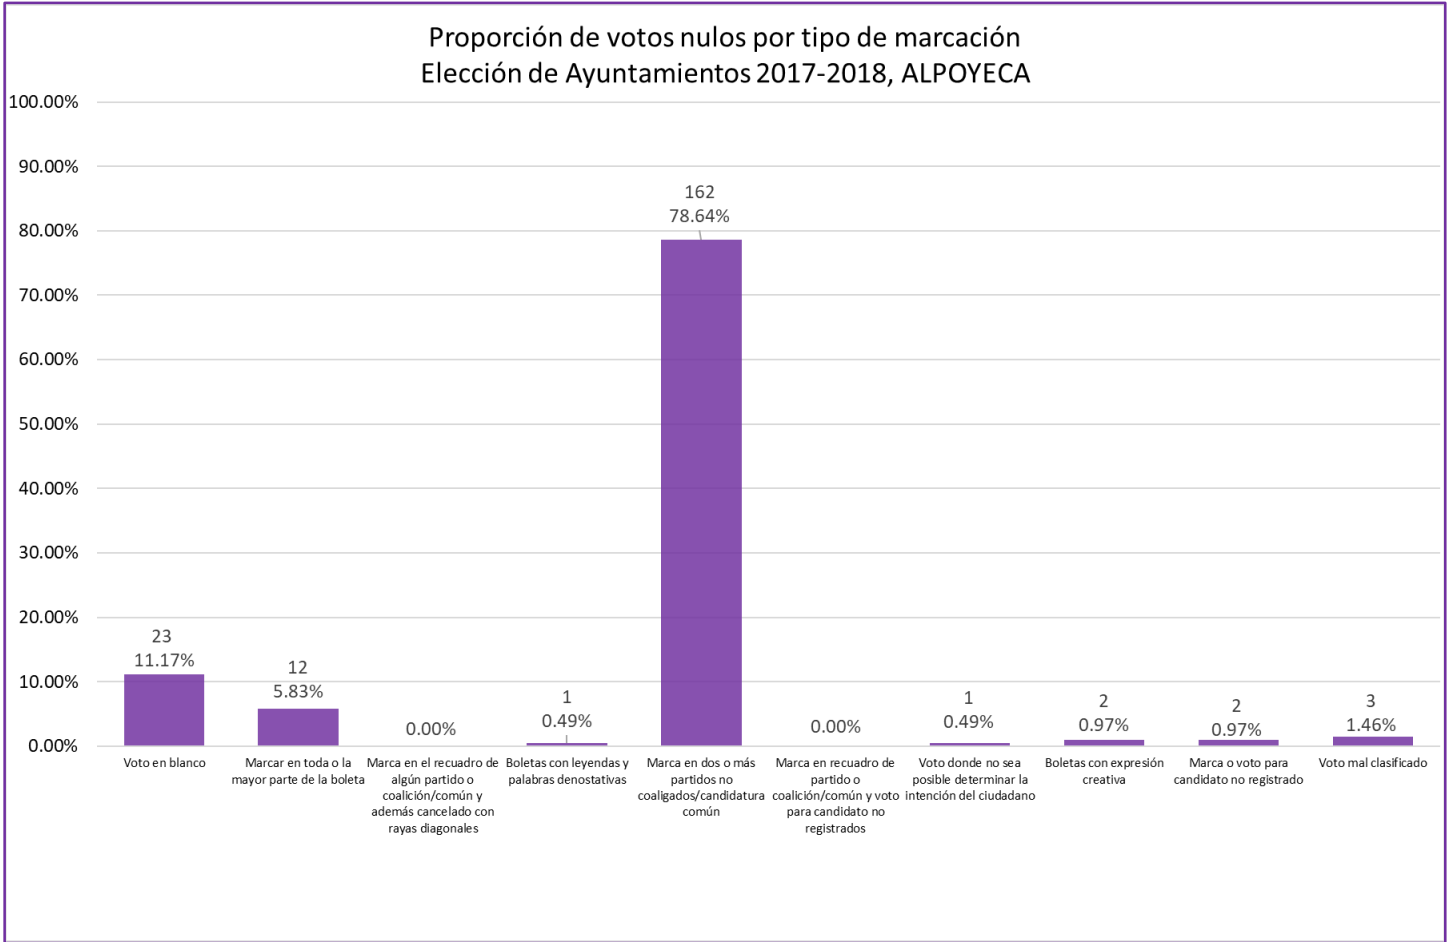

Anexo número 2

**Proporción de votos nulos por tipo de marcación
Elección de Ayuntamientos 2017-2018, AHUACUOTZINGO**

Proporción de votos nulos por tipo de marcación
Elección de Ayuntamientos 2017-2018, AJUCHITLÁN DEL PROGRESO

Proporción de votos nulos por tipo de marcación
Elección de Ayuntamientos 2017-2018, ALCOZAUCA DE GUERRERO

Proporción de votos nulos por tipo de marcación
Elección de Ayuntamientos 2017-2018, ARCELIA

Proporción de votos nulos por tipo de marcación
Elección de Ayuntamientos 2017-2018, ATENANGO DEL RÍO

Proporción de votos nulos por tipo de marcación
Elección de Ayuntamientos 2017-2018, ATLAMAJALCINGO DEL MONTE

**Proporción de votos nulos por tipo de marcación
Elección de Ayuntamientos 2017-2018, ATLIXTLAC**