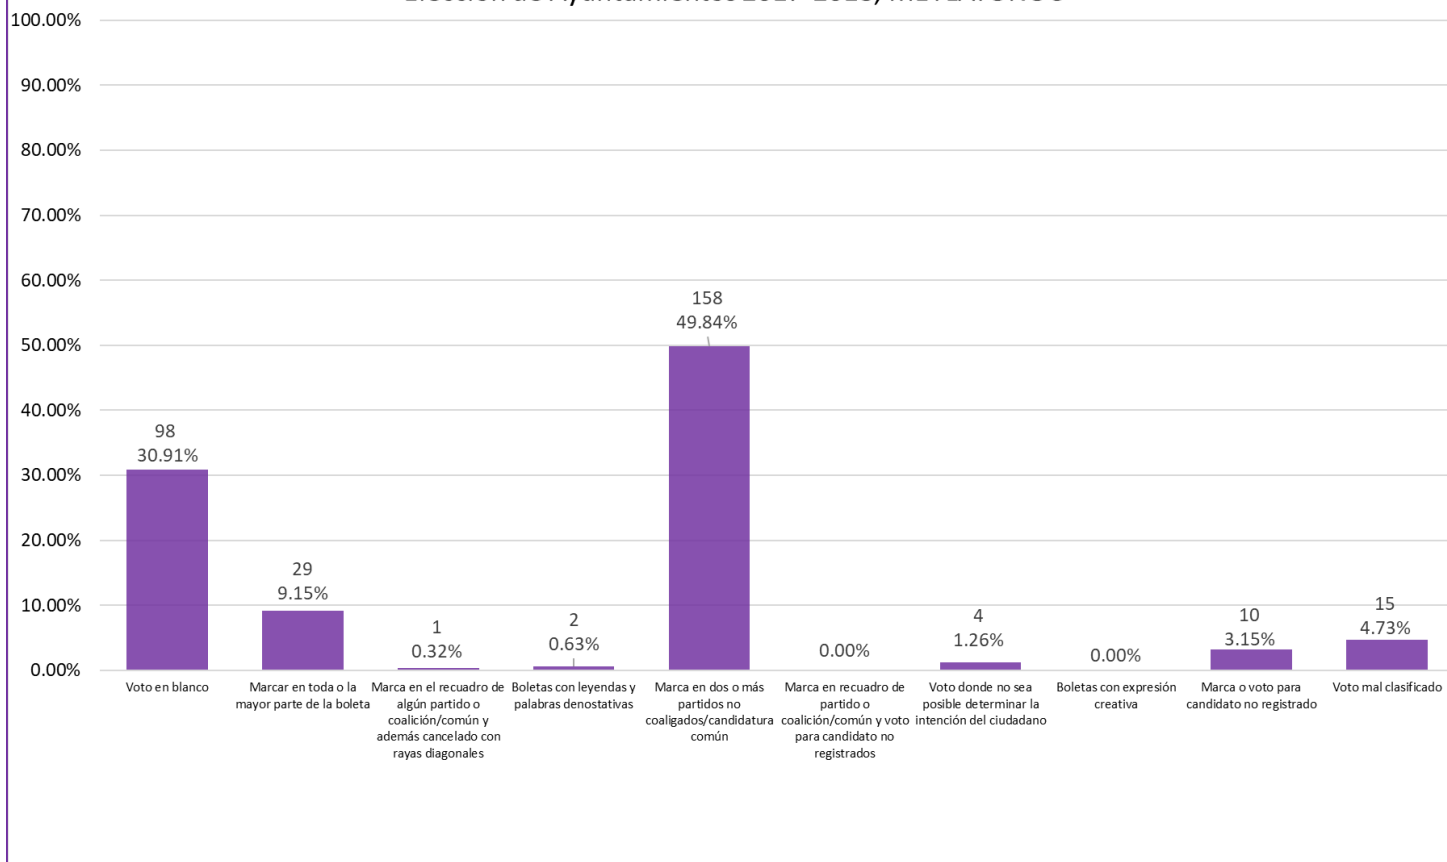

**Proporción de votos nulos por tipo de marcación
Elección de Ayuntamientos 2017-2018, METLATONOC**