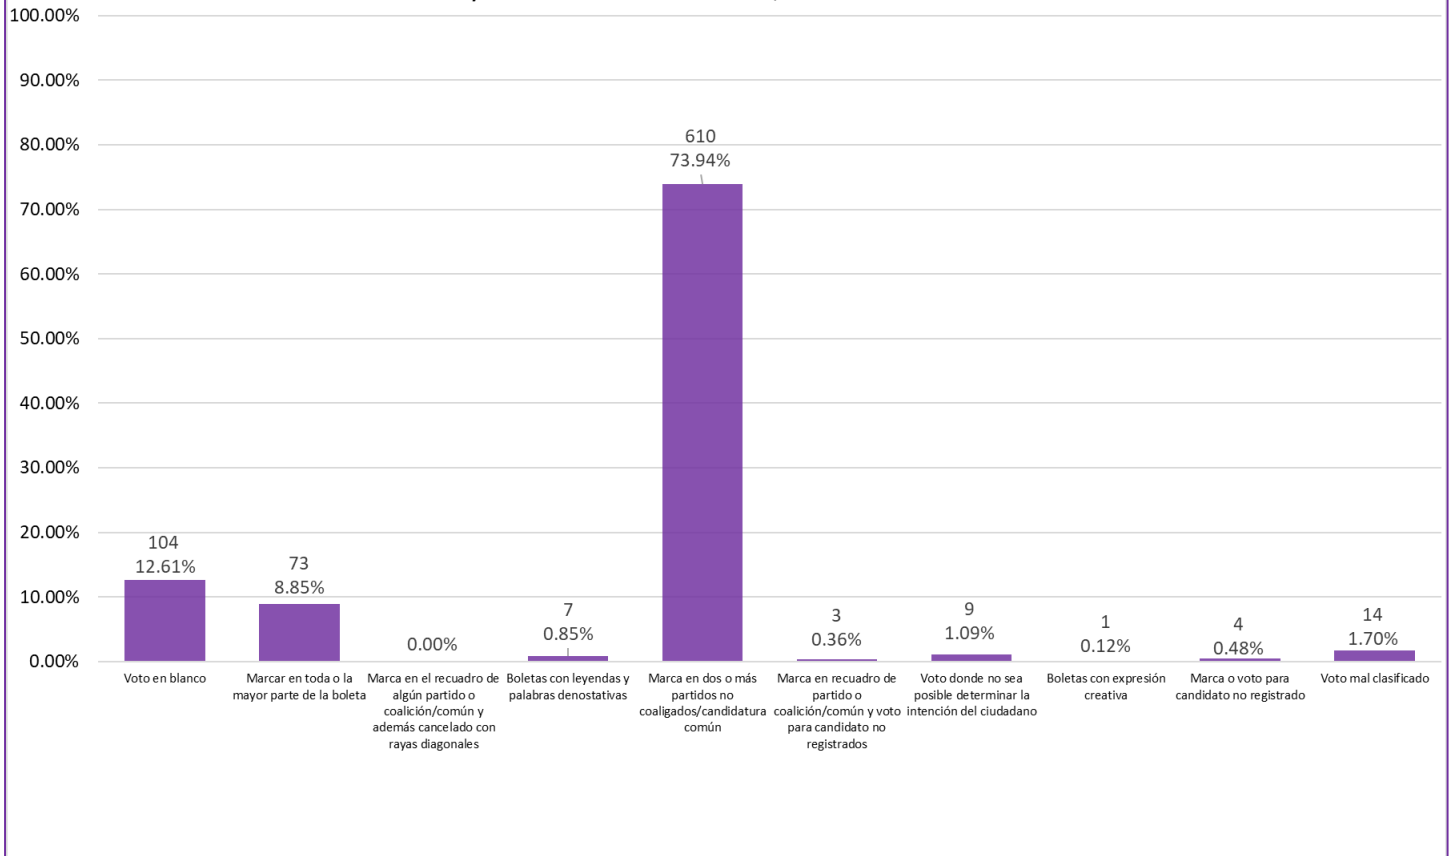

Proporción de votos nulos por tipo de marcación
Elección de Ayuntamientos 2017-2018, GENERAL CANUTO A. NERI

Proporción de votos nulos por tipo de marcación
Elección de Ayuntamientos 2017-2018, GENERAL HELIODORO CASTILLO

Proporción de votos nulos por tipo de marcación
Elección de Ayuntamientos 2017-2018, HUAMUXTITLÁN

Proporción de votos nulos por tipo de marcación
Elección de Ayuntamientos 2017-2018, HUITZUCO DE LOS FIGUEROA