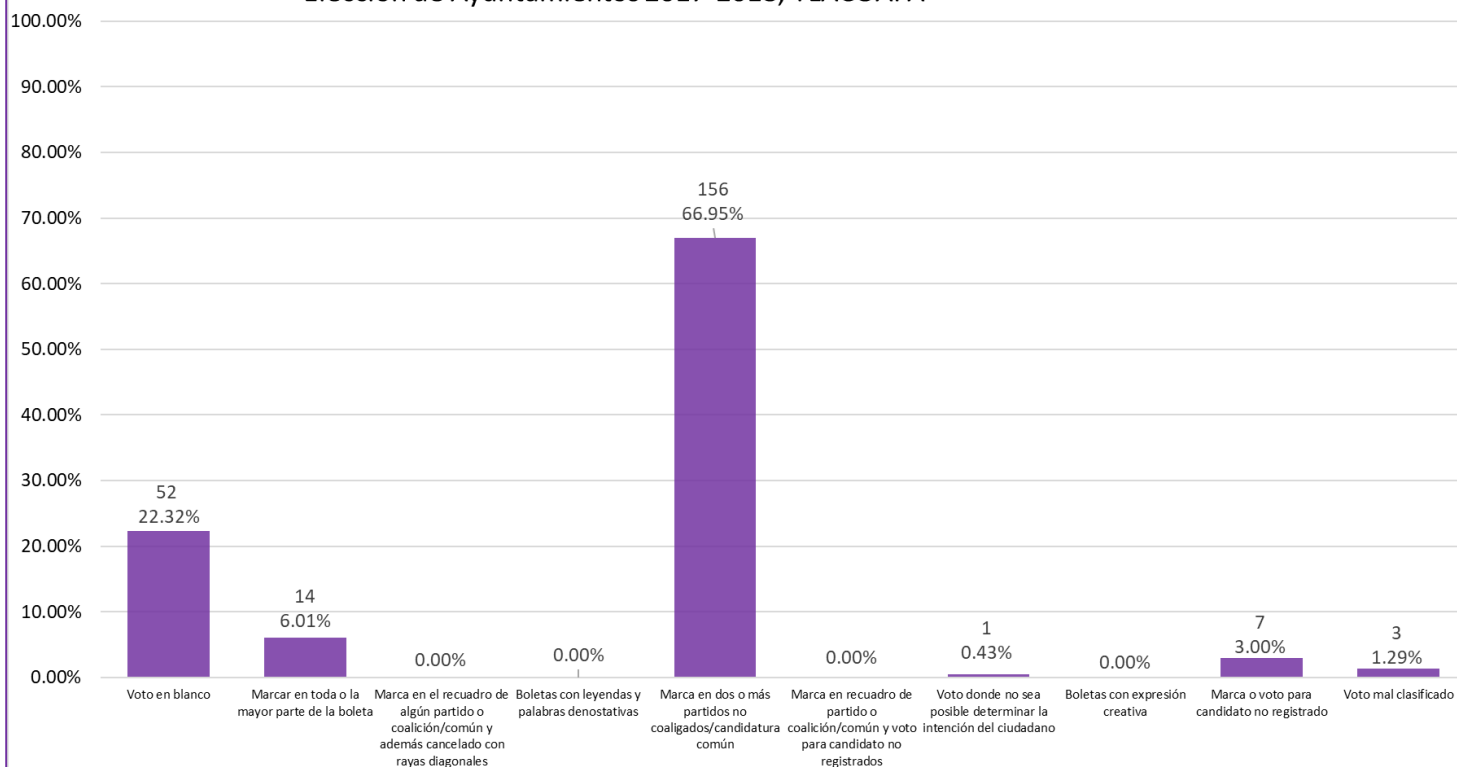

Proporción de votos nulos por tipo de marcación
Elección de Ayuntamientos 2017-2018, TLACOAPA