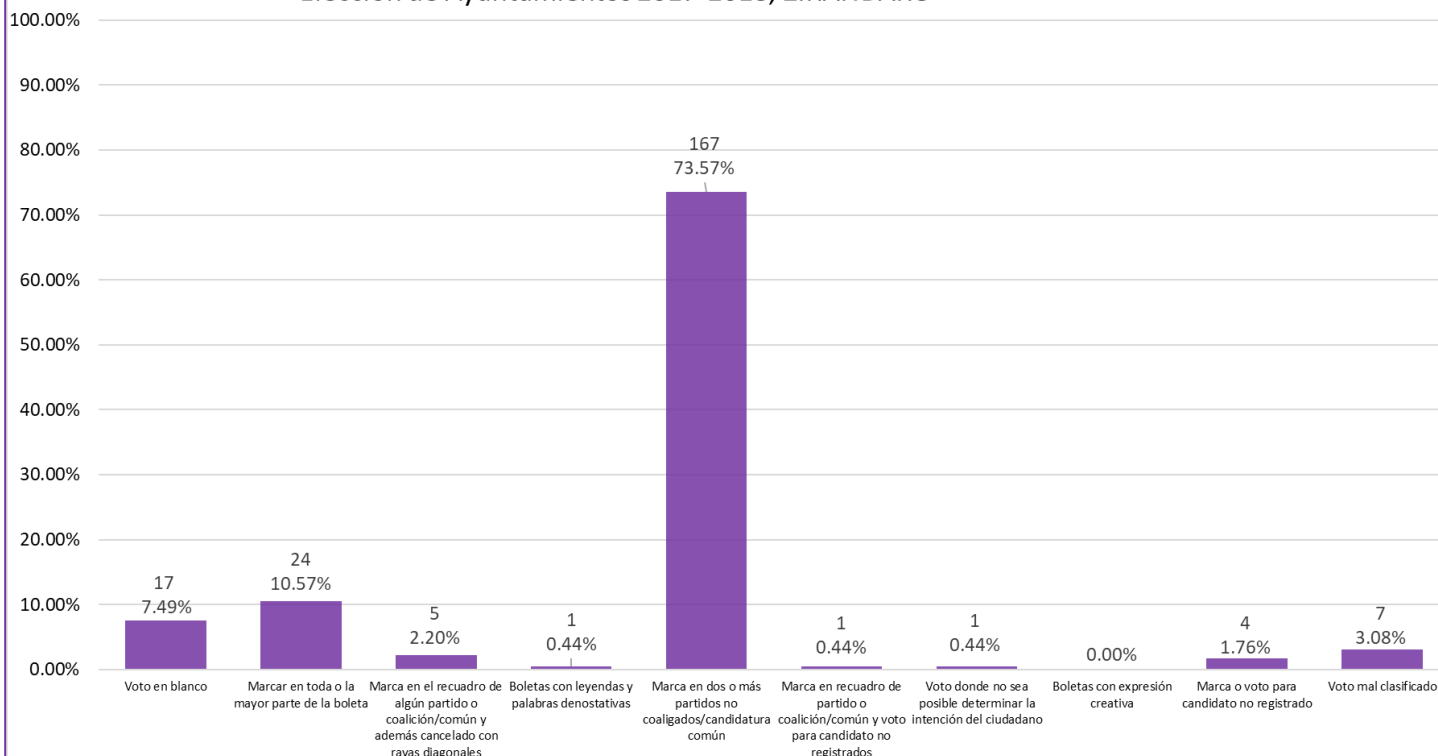

Proporción de votos nulos por tipo de marcación
Elección de Ayuntamientos 2017-2018, TLAPA DE COMONFORT

Proporción de votos nulos por tipo de marcación
Elección de Ayuntamientos 2017-2018, TLAPEHUALA

Proporción de votos nulos por tipo de marcación
Elección de Ayuntamientos 2017-2018, XALPATLAHUAC

Proporción de votos nulos por tipo de marcación
Elección de Ayuntamientos 2017-2018, XOCHIHUEHUETLÁN

**Proporción de votos nulos por tipo de marcación
Elección de Ayuntamientos 2017-2018, XOCHISTLAHUACA**

Proporción de votos nulos por tipo de marcación
Elección de Ayuntamientos 2017-2018, ZAPOTITLÁN TABLAS

Proporción de votos nulos por tipo de marcación
Elección de Ayuntamientos 2017-2018, ZIHUATANEJO DE AZUETA

Proporción de votos nulos por tipo de marcación
Elección de Ayuntamientos 2017-2018, ZIRANDARO

Proporción de votos nulos por tipo de marcación
Elección de Ayuntamientos 2017-2018, ZITLALA