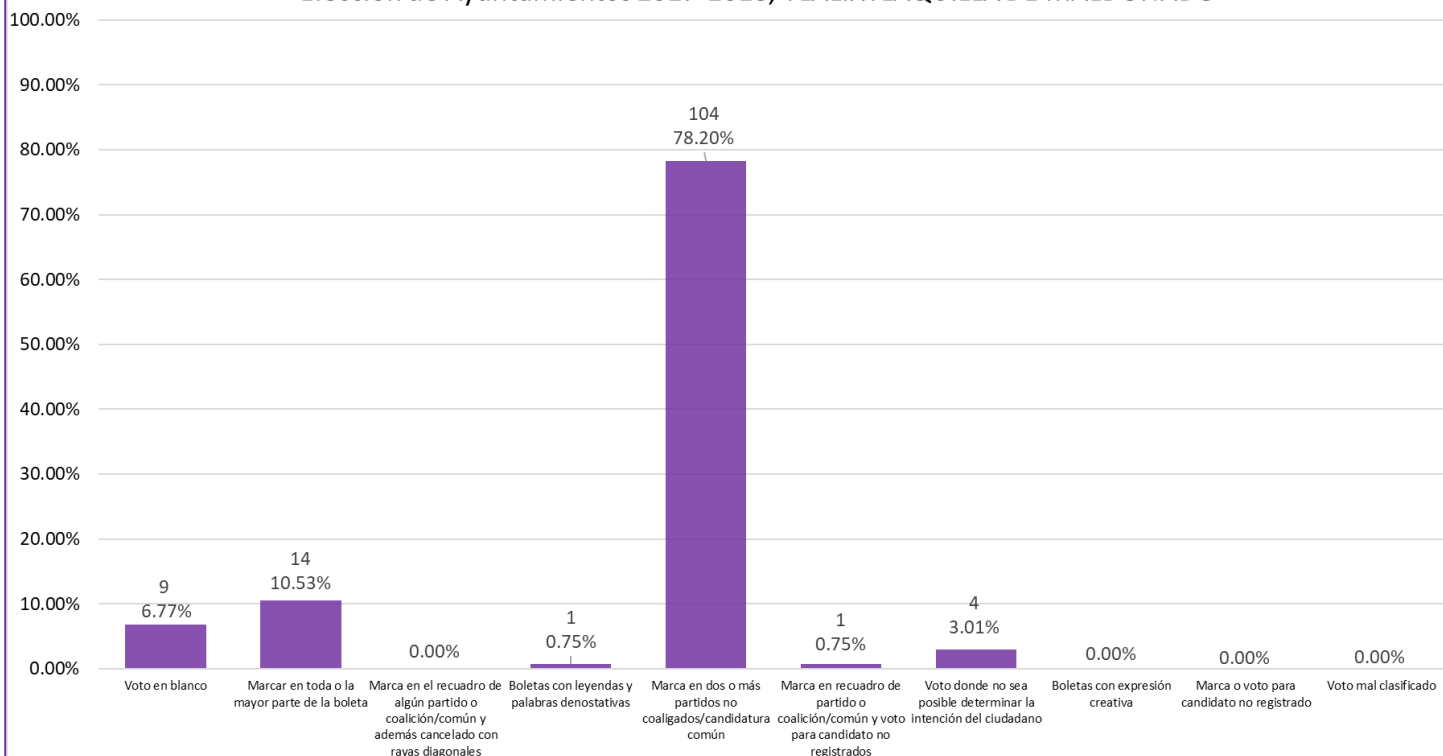

Proporción de votos nulos por tipo de marcación
Elección de Ayuntamientos 2017-2018, TEPECOACUILCO DE TRUJANO

**Proporción de votos nulos por tipo de marcación
Elección de Ayuntamientos 2017-2018, TETIPAC**

Proporción de votos nulos por tipo de marcación
Elección de Ayuntamientos 2017-2018, TIXTLA DE GUERRERO

Proporción de votos nulos por tipo de marcación
Elección de Ayuntamientos 2017-2018, TLACOACHISTLAHUACA

Proporción de votos nulos por tipo de marcación
Elección de Ayuntamientos 2017-2018, TLACOAPA

Proporción de votos nulos por tipo de marcación
Elección de Ayuntamientos 2017-2018, TLALCHAPA

Proporción de votos nulos por tipo de marcación
Elección de Ayuntamientos 2017-2018, TLALIXTLAQUILLA DE MALDONADO