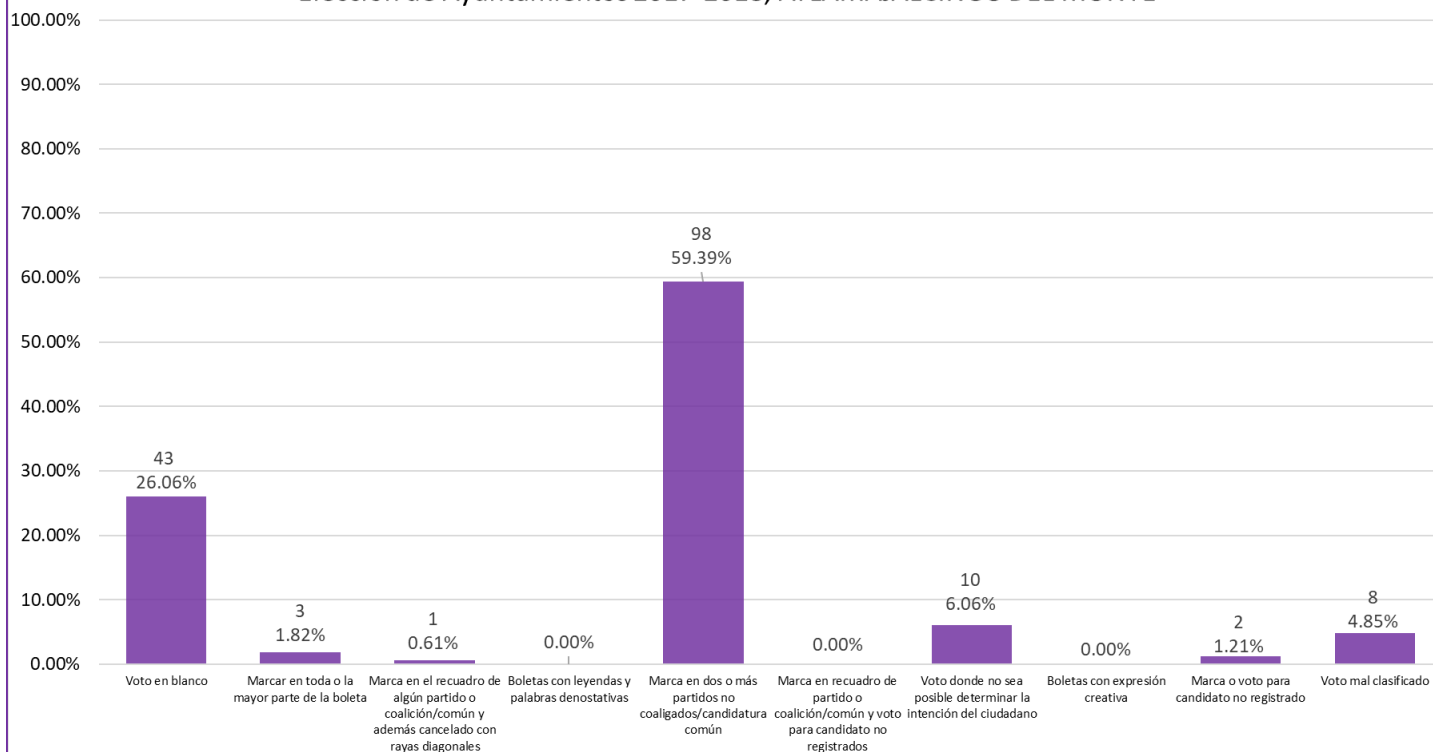

Anexo número 2

**Proporción de votos nulos por tipo de marcación
Elección de Ayuntamientos 2017-2018, AHUACUOTZINGO**

Proporción de votos nulos por tipo de marcación
Elección de Ayuntamientos 2017-2018, AJUCHITLÁN DEL PROGRESO

Proporción de votos nulos por tipo de marcación
Elección de Ayuntamientos 2017-2018, ALCOZAUCA DE GUERRERO

Proporción de votos nulos por tipo de marcación
Elección de Ayuntamientos 2017-2018, ARCELIA

Proporción de votos nulos por tipo de marcación
Elección de Ayuntamientos 2017-2018, ATENANGO DEL RÍO

Proporción de votos nulos por tipo de marcación
Elección de Ayuntamientos 2017-2018, ATLAMAJALCINGO DEL MONTE

**Proporción de votos nulos por tipo de marcación
Elección de Ayuntamientos 2017-2018, ATLIXTLAC**