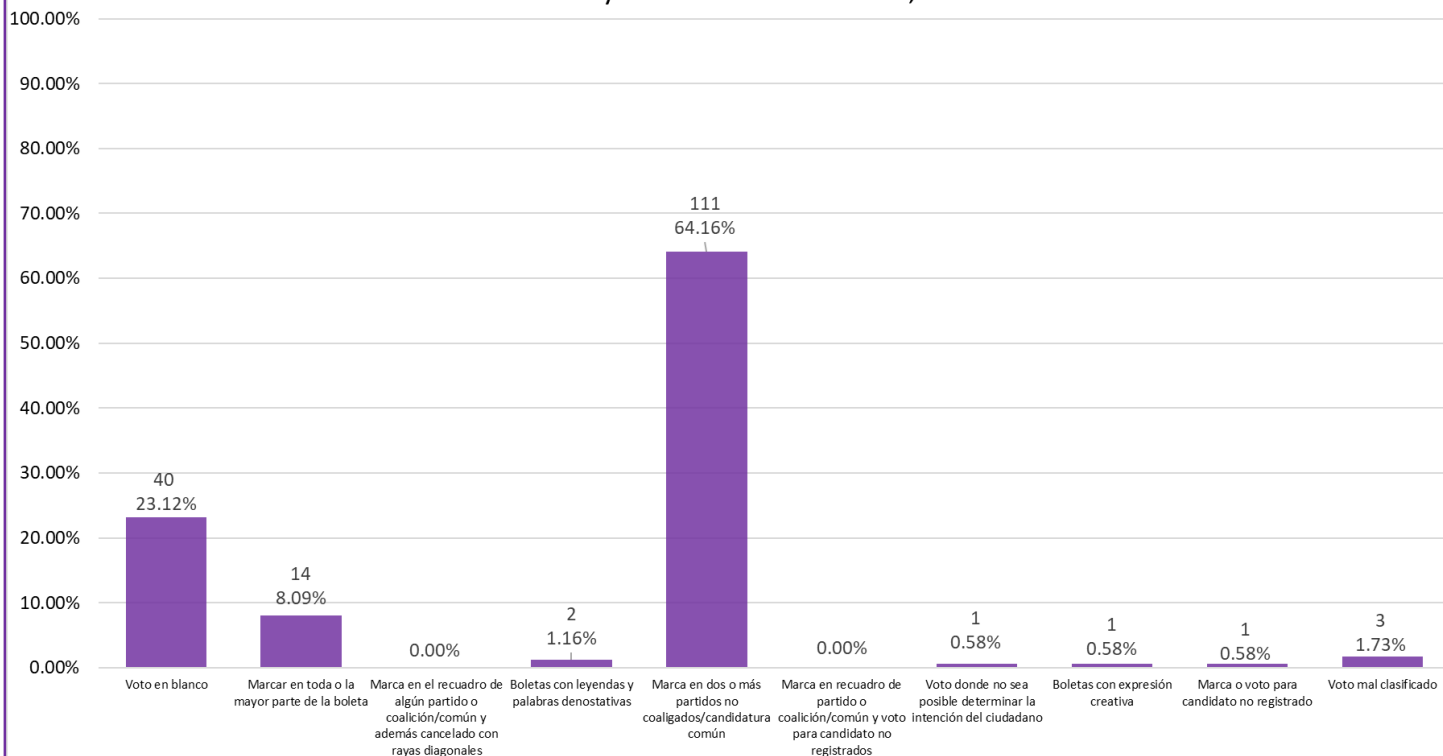

**Proporción de votos nulos por tipo de marcación
Elección de Ayuntamientos 2017-2018, COYUCA DE BENITEZ**

Proporción de votos nulos por tipo de marcación
Elección de Ayuntamientos 2017-2018, COYUCA DE CATALÁN

Proporción de votos nulos por tipo de marcación
Elección de Ayuntamientos 2017-2018, CUAJINICUILAPA

Proporción de votos nulos por tipo de marcación
Elección de Ayuntamientos 2017-2018, CUALAC

Proporción de votos nulos por tipo de marcación
Elección de Ayuntamientos 2017-2018, CUATEPEC