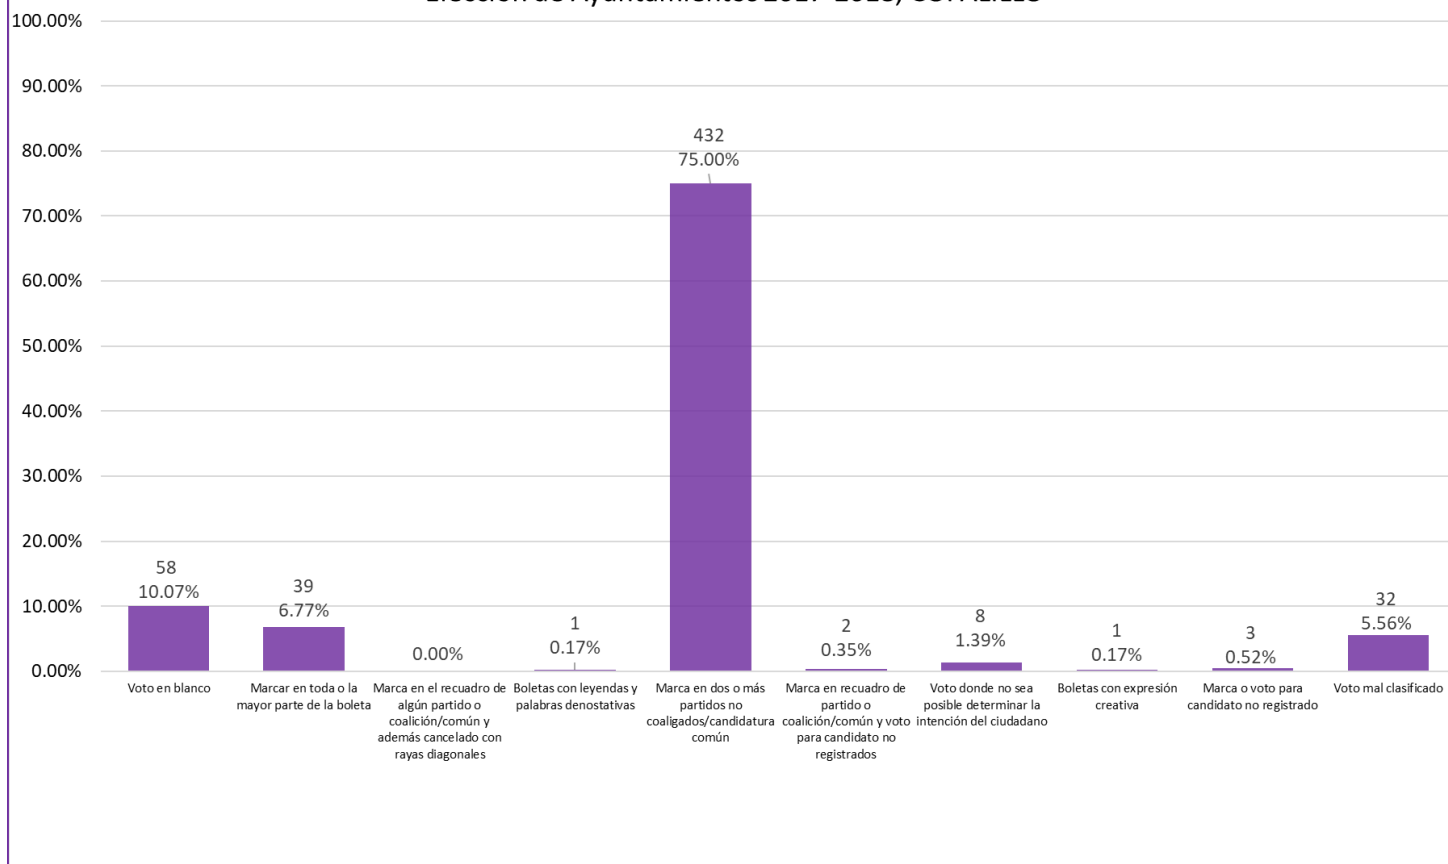

Proporción de votos nulos por tipo de marcación
Elección de Ayuntamientos 2017-2018, COPALILLO