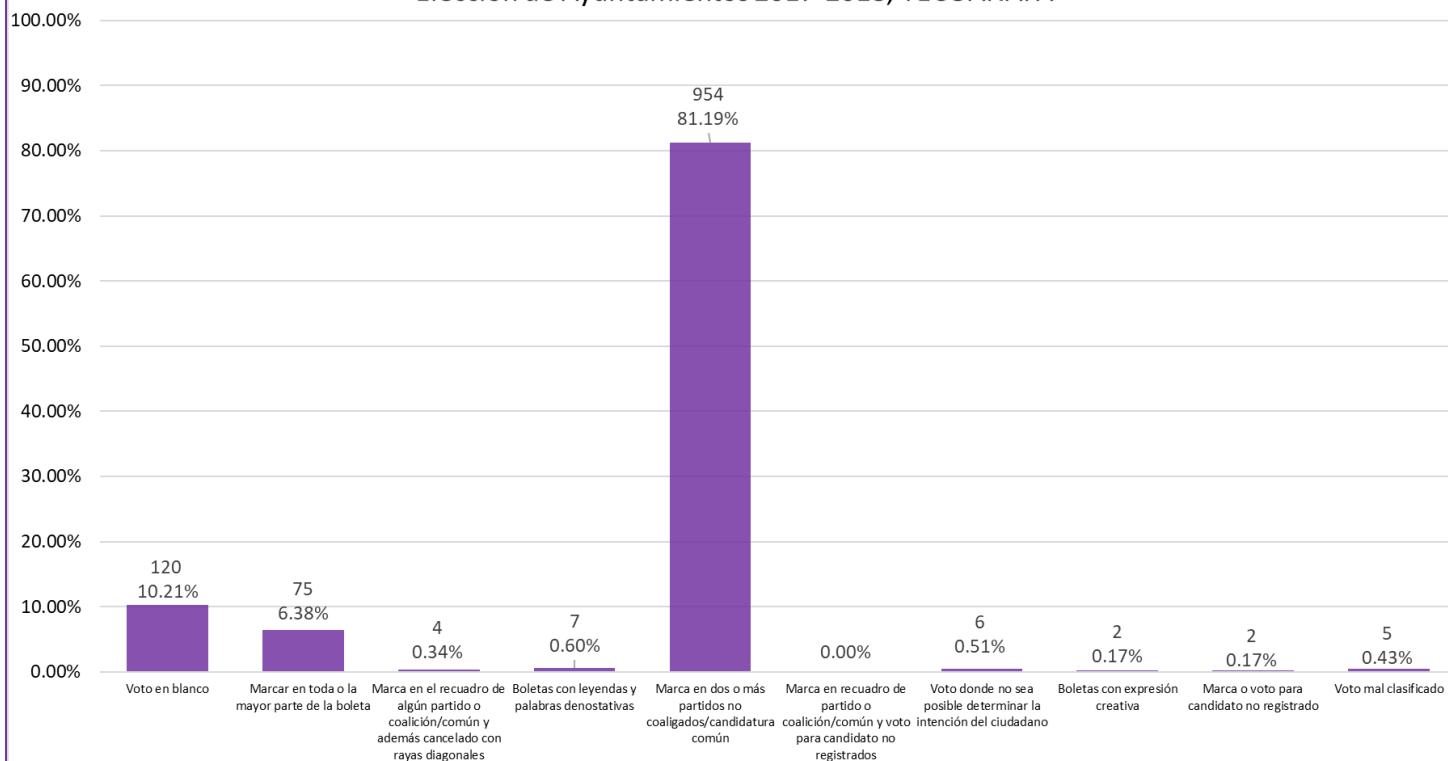

Proporción de votos nulos por tipo de marcación
Elección de Ayuntamientos 2017-2018, PUNGARABATO

Proporción de votos nulos por tipo de marcación
Elección de Ayuntamientos 2017-2018, QUECHULTENANGO

Proporción de votos nulos por tipo de marcación
Elección de Ayuntamientos 2017-2018, SAN LUIS ACATLÁN

Proporción de votos nulos por tipo de marcación
Elección de Ayuntamientos 2017-2018, SAN MARCOS

Proporción de votos nulos por tipo de marcación
Elección de Ayuntamientos 2017-2018, SAN MIGUEL TOTOLAPAN

Proporción de votos nulos por tipo de marcación
Elección de Ayuntamientos 2017-2018, TAXCO DE ALARCÓN

Proporción de votos nulos por tipo de marcación
Elección de Ayuntamientos 2017-2018, TECOANAPA

**Proporción de votos nulos por tipo de marcación
Elección de Ayuntamientos 2017-2018, TECPAN DE GALEANA**