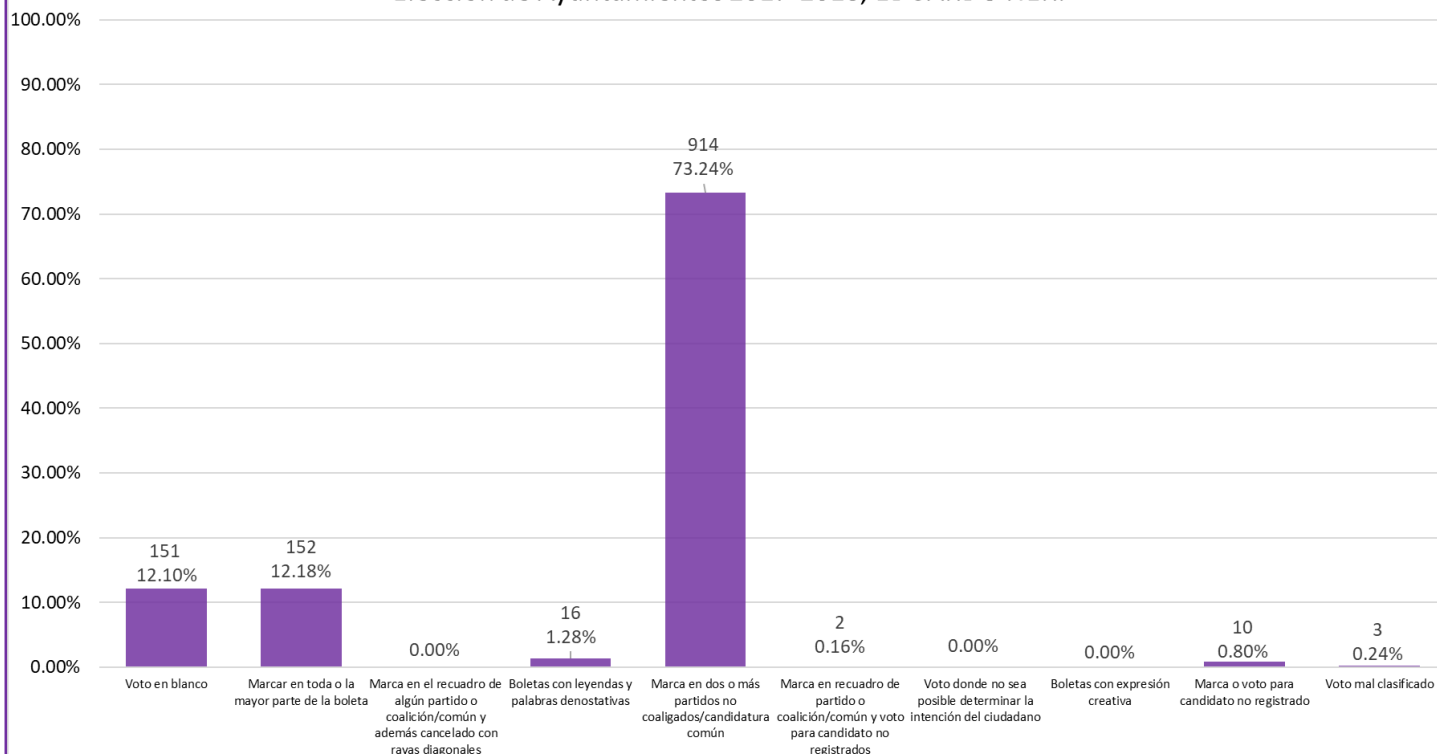

**Proporción de votos nulos por tipo de marcación
Elección de Ayuntamientos 2017-2018, EDUARDO NERI**