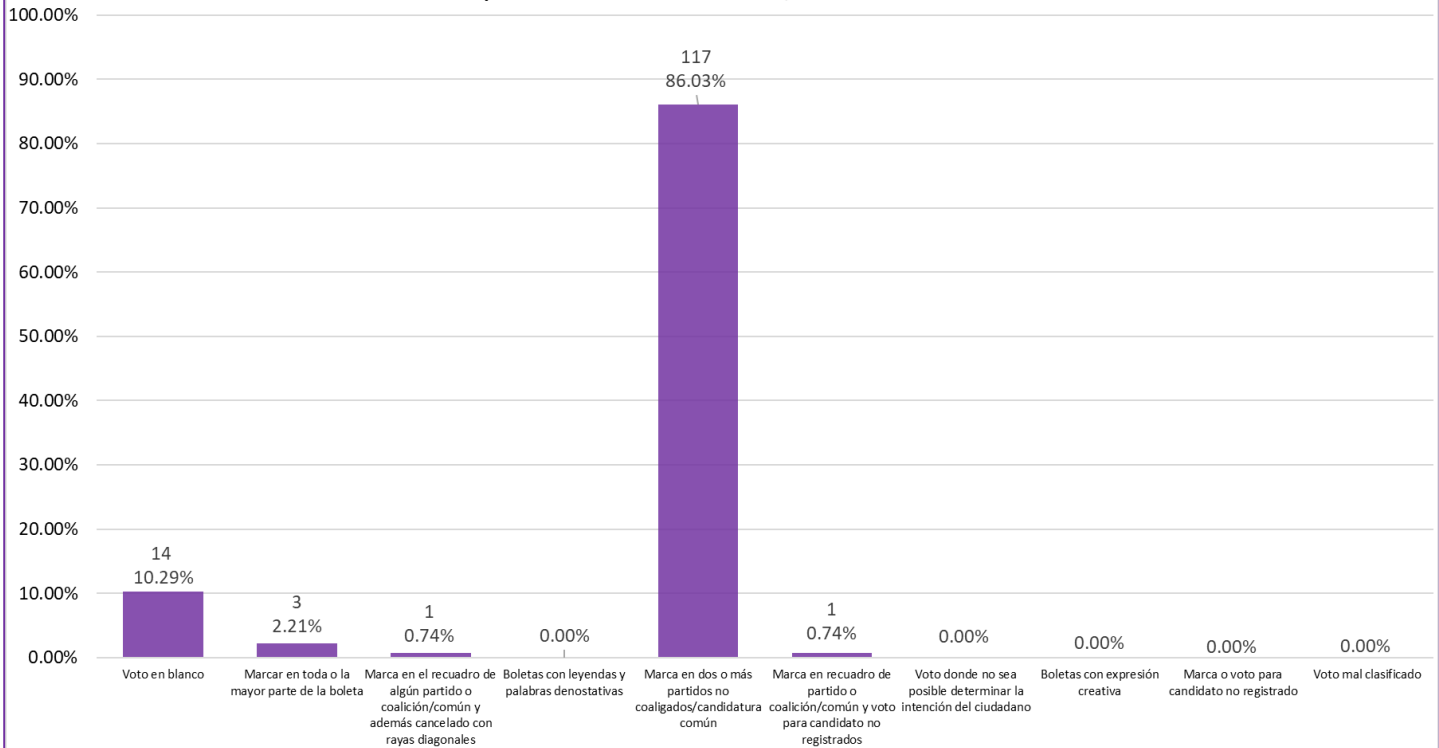

Proporción de votos nulos por tipo de marcación
Elección de Ayuntamientos 2017-2018, GENERAL CANUTO A. NERI