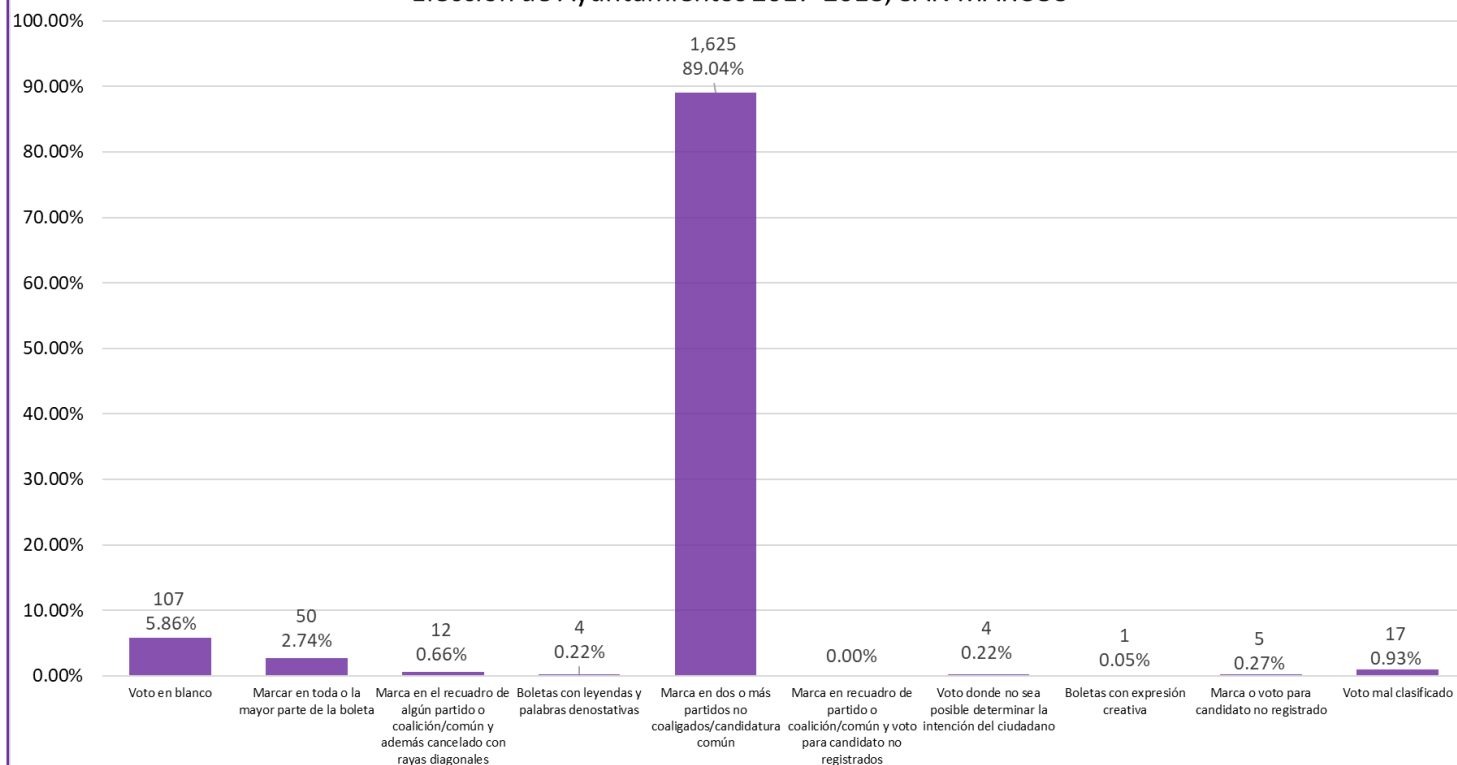

Proporción de votos nulos por tipo de marcación
Elección de Ayuntamientos 2017-2018, PUNGARABATO

Proporción de votos nulos por tipo de marcación
Elección de Ayuntamientos 2017-2018, QUECHULTENANGO

Proporción de votos nulos por tipo de marcación
Elección de Ayuntamientos 2017-2018, SAN LUIS ACATLÁN

Proporción de votos nulos por tipo de marcación
Elección de Ayuntamientos 2017-2018, SAN MARCOS

Proporción de votos nulos por tipo de marcación
Elección de Ayuntamientos 2017-2018, SAN MIGUEL TOTOLAPAN