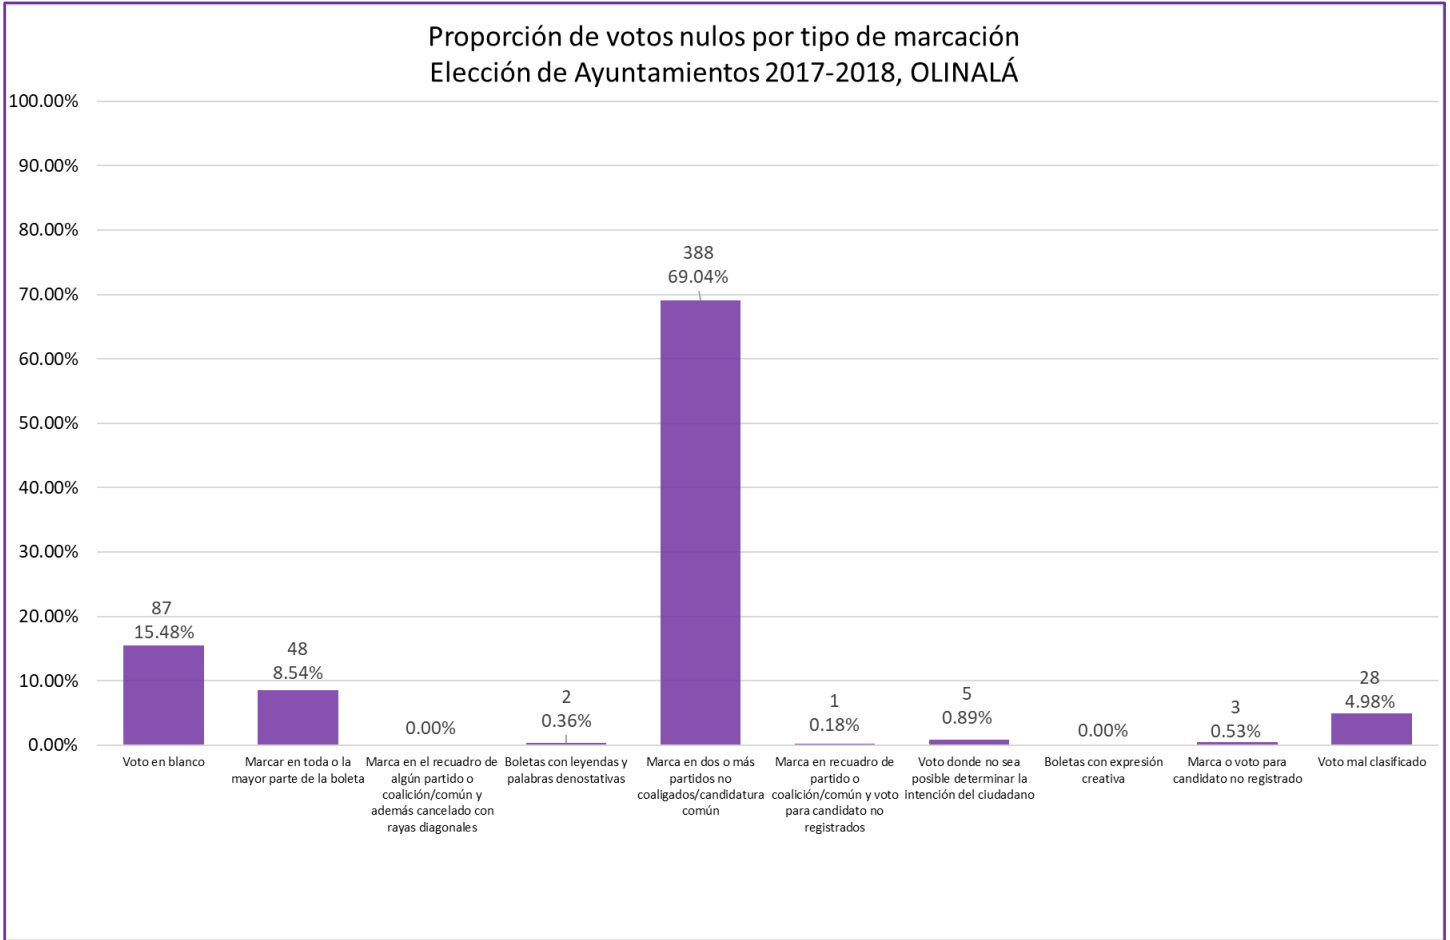

Proporción de votos nulos por tipo de marcación
Elección de Ayuntamientos 2017-2018, LA UNIÓN DE ISIDORO MONTES DE OCA

Proporción de votos nulos por tipo de marcación
Elección de Ayuntamientos 2017-2018, LEONARDO BRAVO

**Proporción de votos nulos por tipo de marcación
Elección de Ayuntamientos 2017-2018, MALINALTEPEC**

Proporción de votos nulos por tipo de marcación
Elección de Ayuntamientos 2017-2018, MARTIR DE CUILAPAN

**Proporción de votos nulos por tipo de marcación
Elección de Ayuntamientos 2017-2018, METLATONOC**

Proporción de votos nulos por tipo de marcación
Elección de Ayuntamientos 2017-2018, PEDRO ASCENCIO ALQUISIRAS