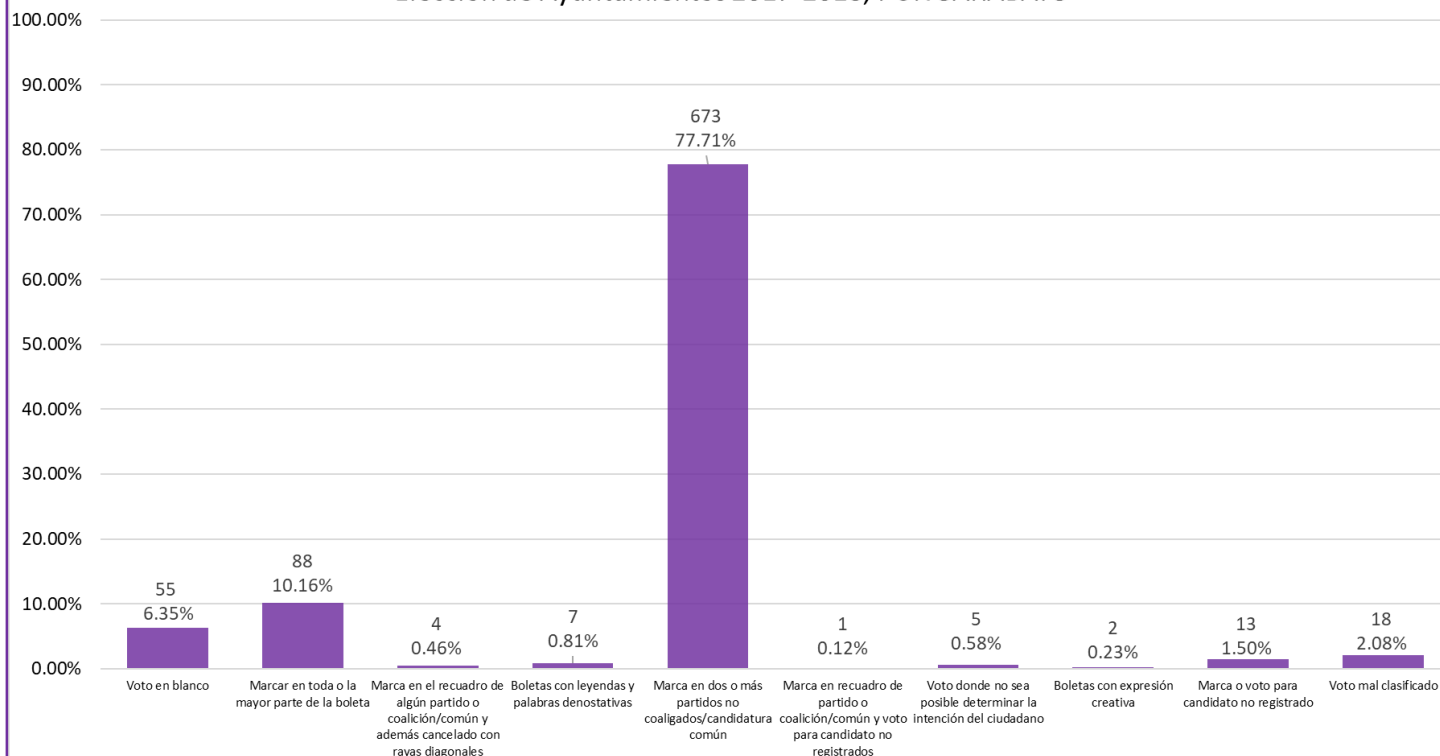

**Proporción de votos nulos por tipo de marcación
Elección de Ayuntamientos 2017-2018, MALINALTEPEC**

Proporción de votos nulos por tipo de marcación
Elección de Ayuntamientos 2017-2018, MARTIR DE CUILAPAN

**Proporción de votos nulos por tipo de marcación
Elección de Ayuntamientos 2017-2018, METLATONOC**

Proporción de votos nulos por tipo de marcación
Elección de Ayuntamientos 2017-2018, PEDRO ASCENCIO ALQUISIRAS

Proporción de votos nulos por tipo de marcación
Elección de Ayuntamientos 2017-2018, PUNGARABATO

Proporción de votos nulos por tipo de marcación
Elección de Ayuntamientos 2017-2018, QUECHULTENANGO

Proporción de votos nulos por tipo de marcación
Elección de Ayuntamientos 2017-2018, SAN LUIS ACATLÁN