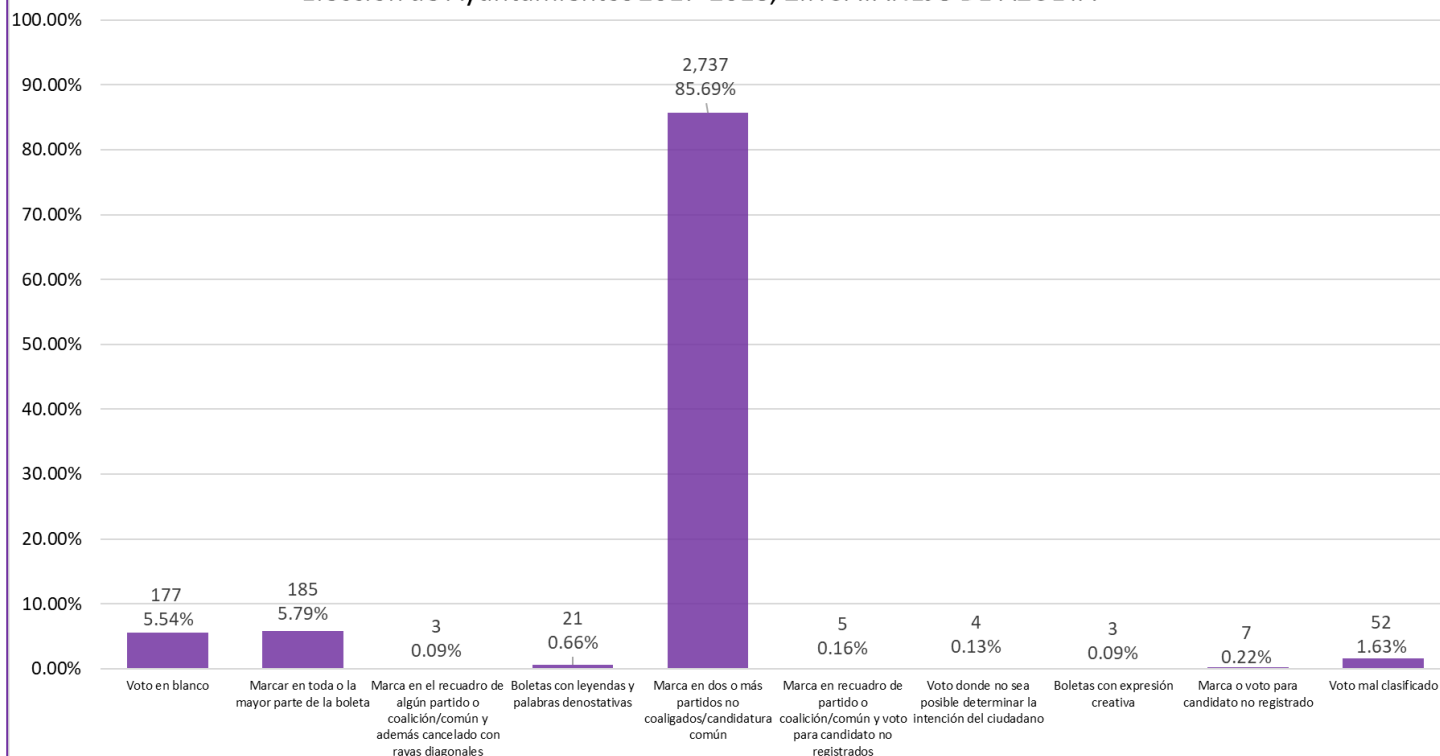

Proporción de votos nulos por tipo de marcación
Elección de Ayuntamientos 2017-2018, TLAPA DE COMONFORT

Proporción de votos nulos por tipo de marcación
Elección de Ayuntamientos 2017-2018, TLAPEHUALA

Proporción de votos nulos por tipo de marcación
Elección de Ayuntamientos 2017-2018, XALPATLAHUAC

Proporción de votos nulos por tipo de marcación
Elección de Ayuntamientos 2017-2018, XOCHIHUEHUETLÁN

**Proporción de votos nulos por tipo de marcación
Elección de Ayuntamientos 2017-2018, XOCHISTLAHUACA**

Proporción de votos nulos por tipo de marcación
Elección de Ayuntamientos 2017-2018, ZAPOTITLÁN TABLAS

Proporción de votos nulos por tipo de marcación
Elección de Ayuntamientos 2017-2018, ZIHUATANEJO DE AZUETA

Proporción de votos nulos por tipo de marcación
Elección de Ayuntamientos 2017-2018, ZIRANDARO

Proporción de votos nulos por tipo de marcación
Elección de Ayuntamientos 2017-2018, ZITLALA