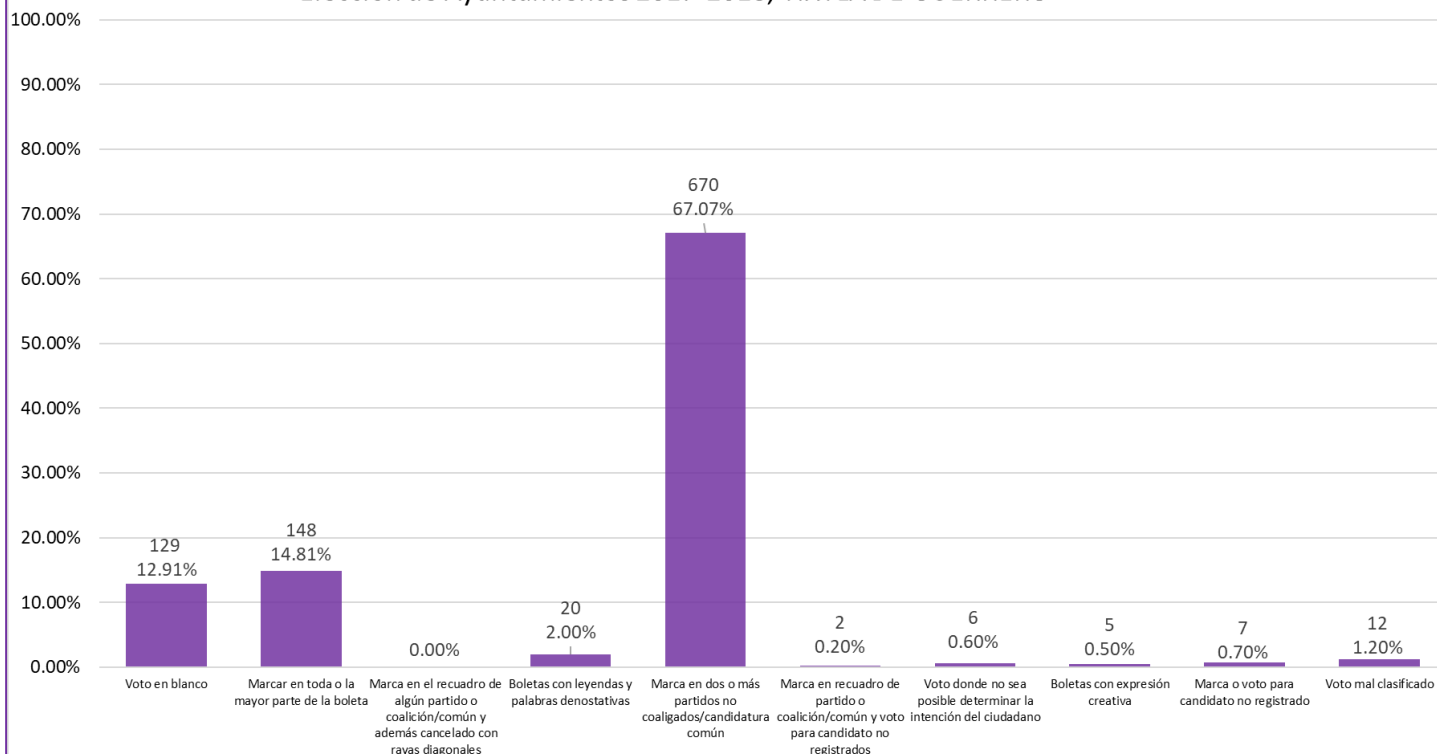

Proporción de votos nulos por tipo de marcación
Elección de Ayuntamientos 2017-2018, TIXTLA DE GUERRERO