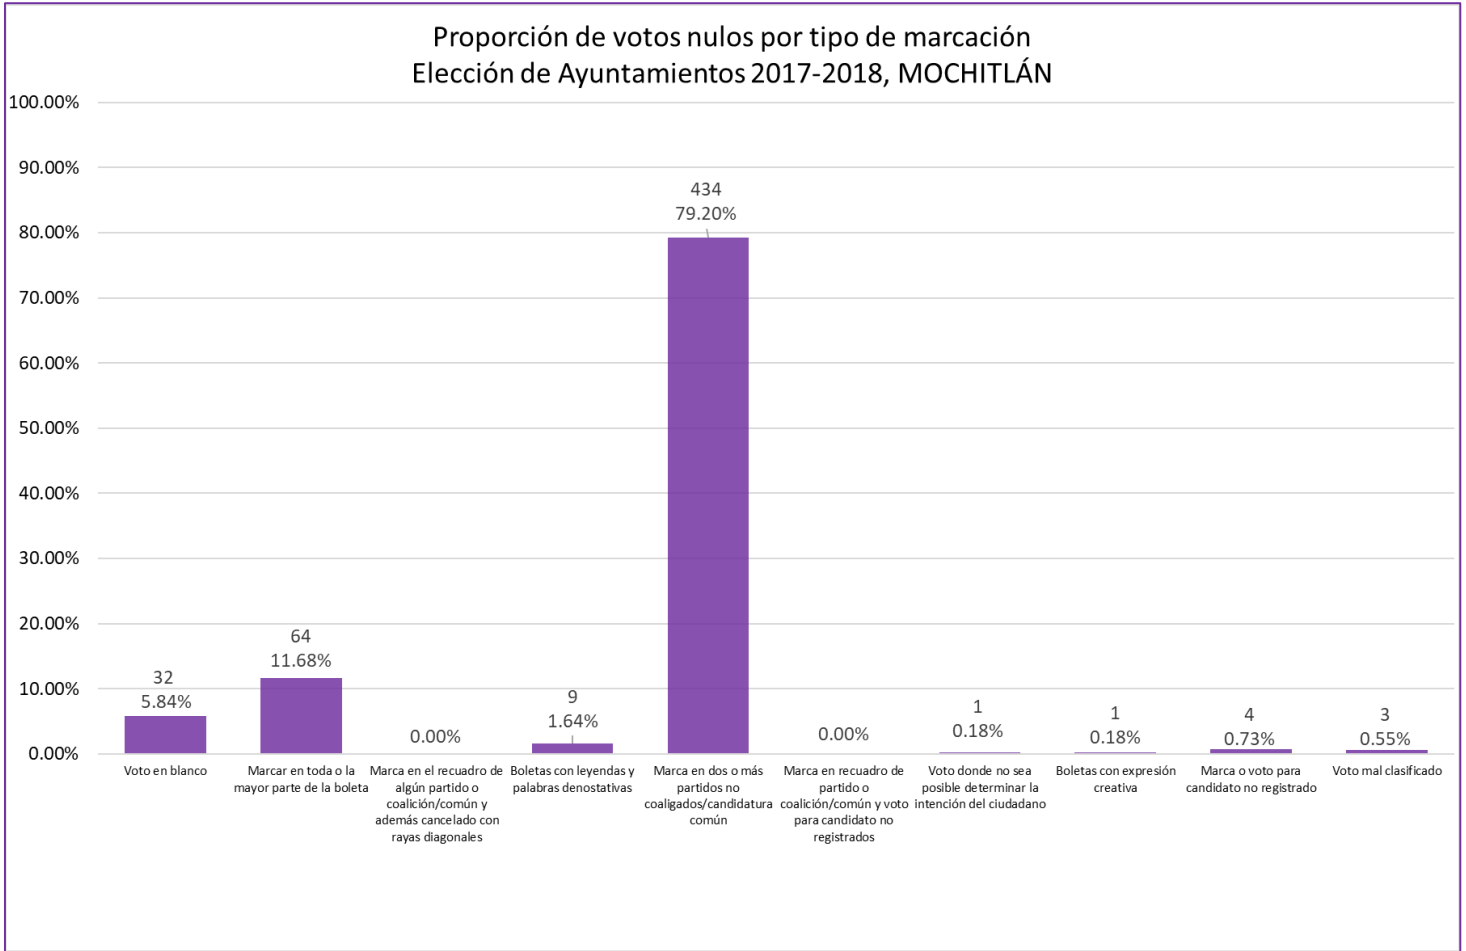

Proporción de votos nulos por tipo de marcación
Elección de Ayuntamientos 2017-2018, LA UNIÓN DE ISIDORO MONTES DE OCA

Proporción de votos nulos por tipo de marcación
Elección de Ayuntamientos 2017-2018, LEONARDO BRAVO

**Proporción de votos nulos por tipo de marcación
Elección de Ayuntamientos 2017-2018, MALINALTEPEC**

Proporción de votos nulos por tipo de marcación
Elección de Ayuntamientos 2017-2018, MARTIR DE CUILAPAN

**Proporción de votos nulos por tipo de marcación
Elección de Ayuntamientos 2017-2018, METLATONOC**

Proporción de votos nulos por tipo de marcación
Elección de Ayuntamientos 2017-2018, PEDRO ASCENCIO ALQUISIRAS