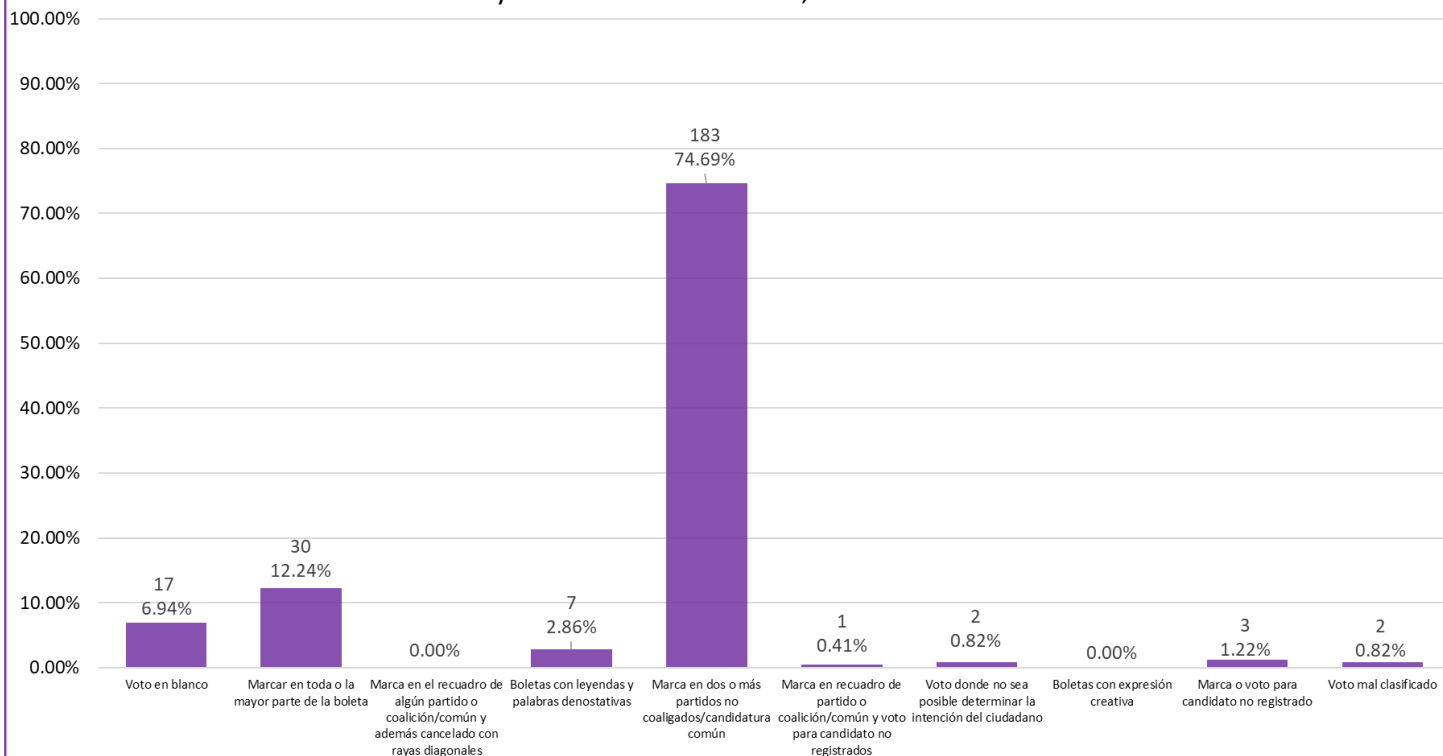

Proporción de votos nulos por tipo de marcación
Elección de Ayuntamientos 2017-2018, ATLAMAJALCINGO DEL MONTE

**Proporción de votos nulos por tipo de marcación
Elección de Ayuntamientos 2017-2018, ATLIXTLAC**

Proporción de votos nulos por tipo de marcación
Elección de Ayuntamientos 2017-2018, ATOYAC DE ÁLVAREZ

Proporción de votos nulos por tipo de marcación
Elección de Ayuntamientos 2017-2018, BENITO JUÁREZ

**Proporción de votos nulos por tipo de marcación
Elección de Ayuntamientos 2017-2018, BUENAVISTA DE CUELLAR**

Proporción de votos nulos por tipo de marcación
Elección de Ayuntamientos 2017-2018, CHILAPA DE ÁLVAREZ