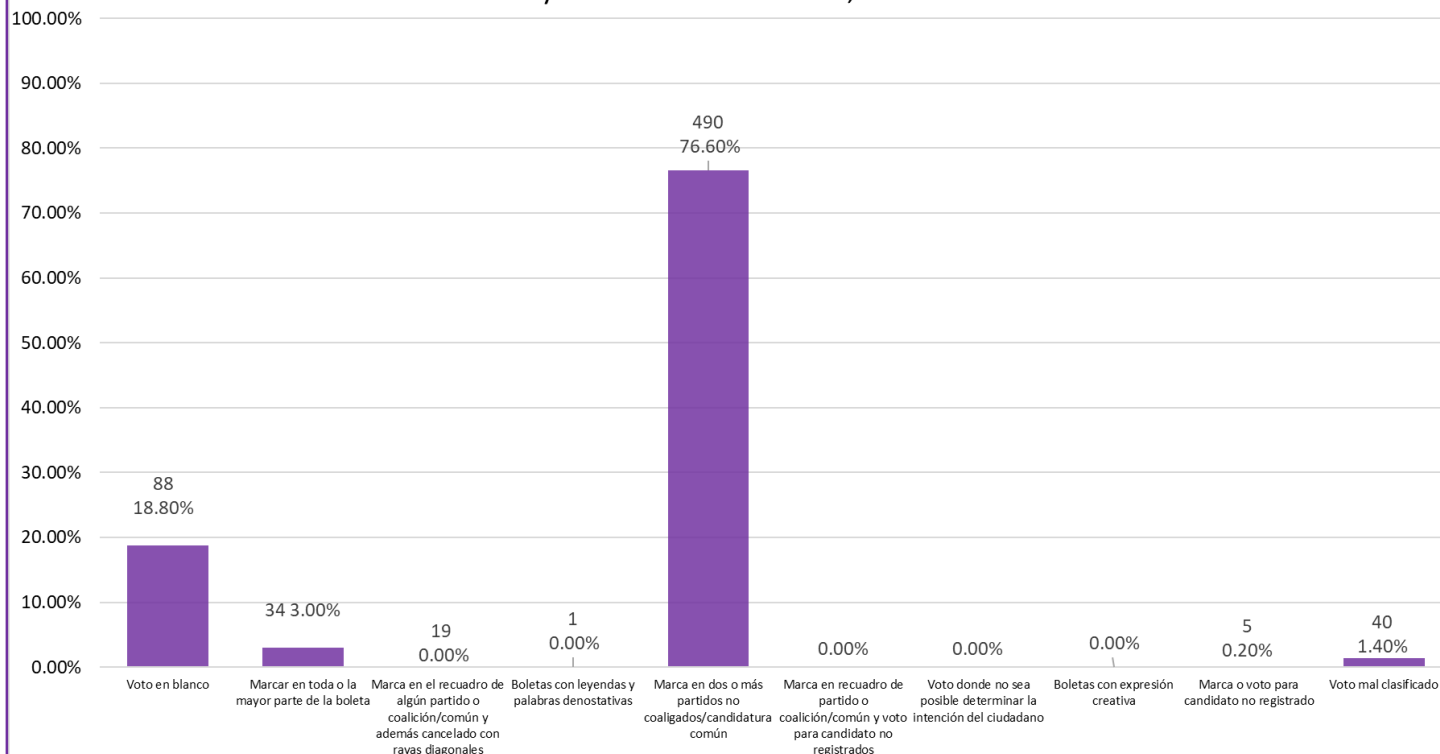

Anexo número 2

**Proporción de votos nulos por tipo de marcación
Elección de Ayuntamientos 2017-2018, AHUACUOTZINGO**

Proporción de votos nulos por tipo de marcación
Elección de Ayuntamientos 2017-2018, AJUCHITLÁN DEL PROGRESO

Proporción de votos nulos por tipo de marcación
Elección de Ayuntamientos 2017-2018, ALCOZAUCA DE GUERRERO

Proporción de votos nulos por tipo de marcación
Elección de Ayuntamientos 2017-2018, ARCELIA

Proporción de votos nulos por tipo de marcación
Elección de Ayuntamientos 2017-2018, ATENANGO DEL RÍO