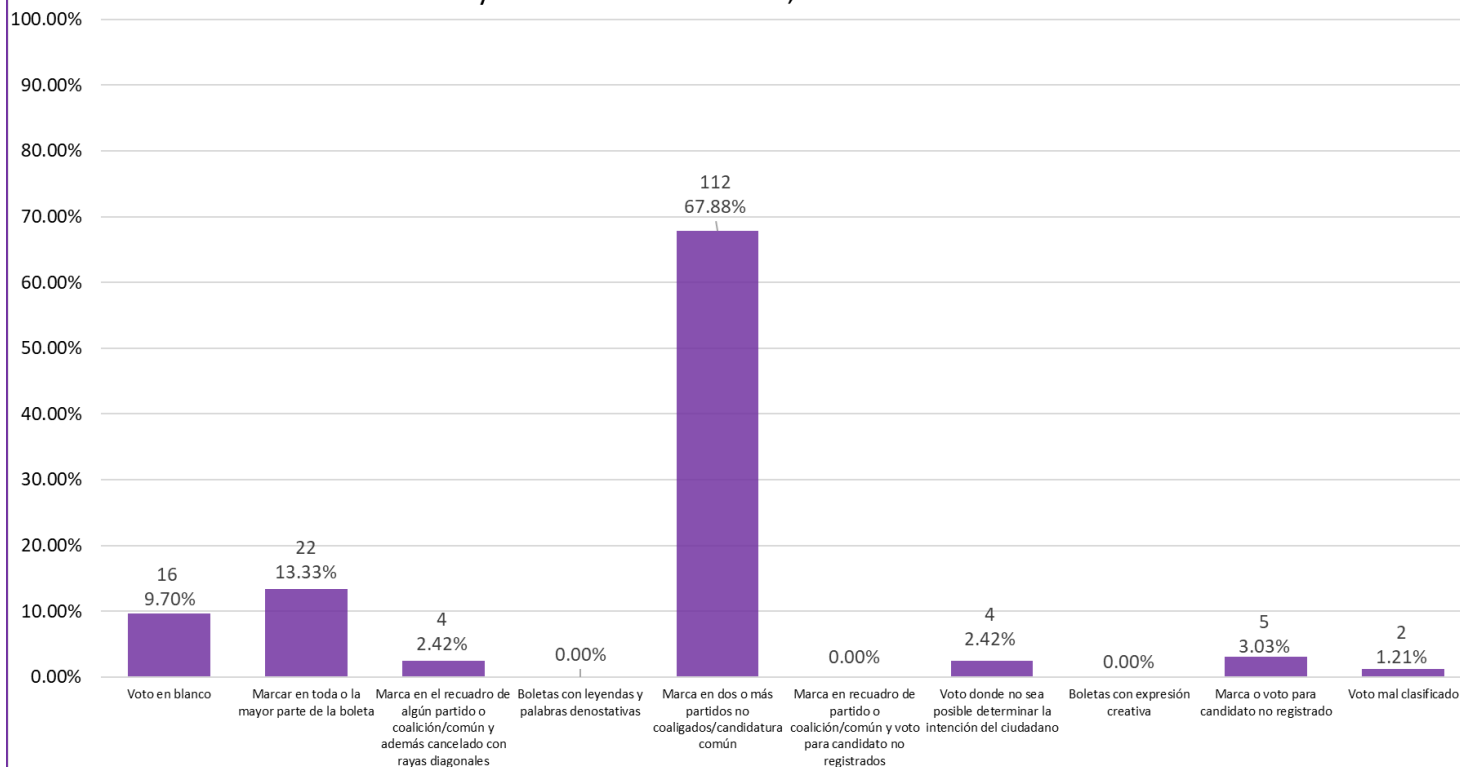

Proporción de votos nulos por tipo de marcación
Elección de Ayuntamientos 2017-2018, SAN MARCOS

Proporción de votos nulos por tipo de marcación
Elección de Ayuntamientos 2017-2018, SAN MIGUEL TOTOLAPAN

Proporción de votos nulos por tipo de marcación
Elección de Ayuntamientos 2017-2018, TAXCO DE ALARCÓN

Proporción de votos nulos por tipo de marcación
Elección de Ayuntamientos 2017-2018, TECOANAPA

**Proporción de votos nulos por tipo de marcación
Elección de Ayuntamientos 2017-2018, TECPAN DE GALEANA**

Proporción de votos nulos por tipo de marcación
Elección de Ayuntamientos 2017-2018, TEPECOACUILCO DE TRUJANO

**Proporción de votos nulos por tipo de marcación
Elección de Ayuntamientos 2017-2018, TETIPAC**