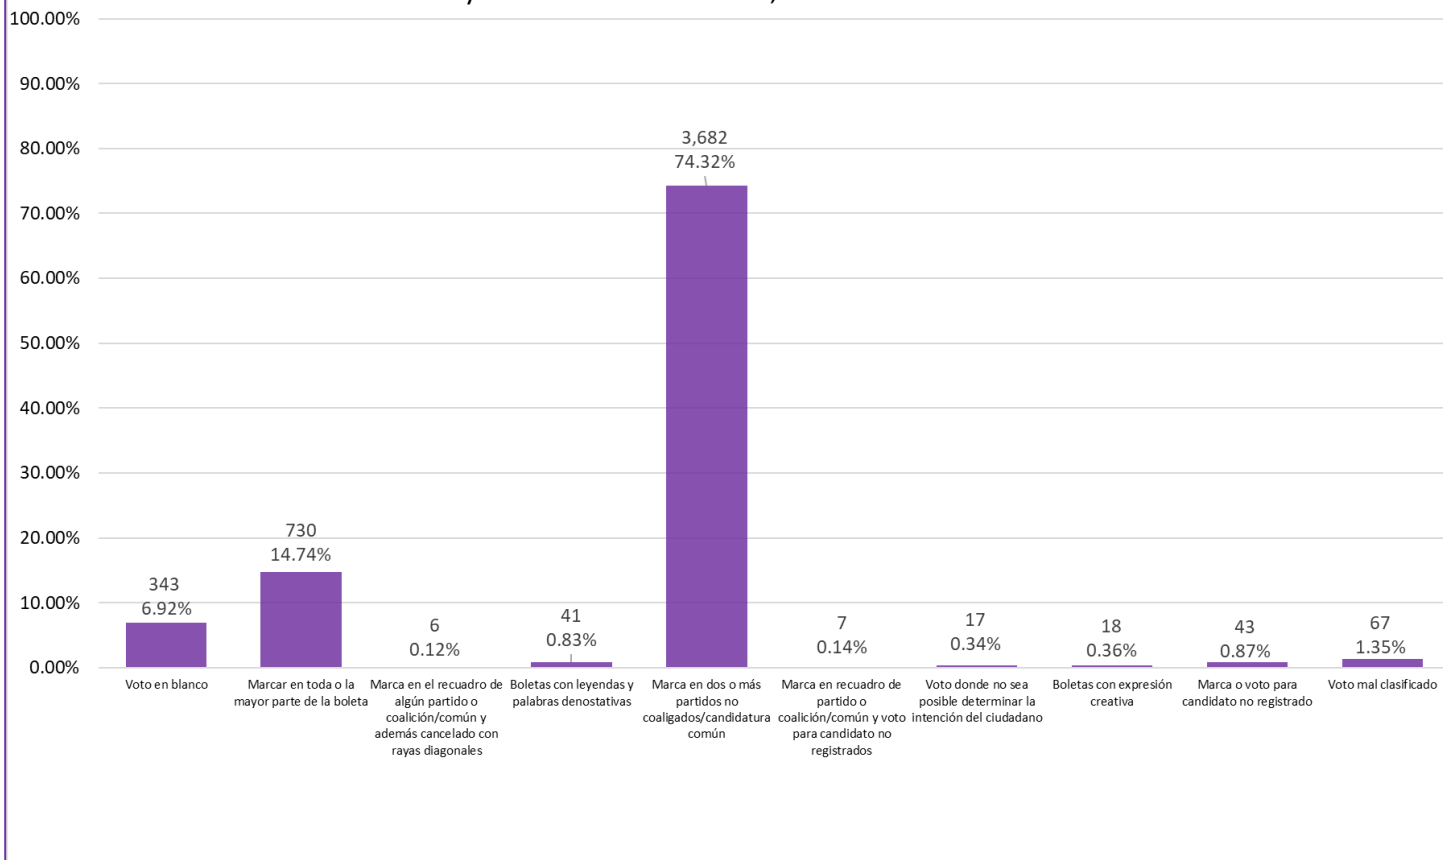

Proporción de votos nulos por tipo de marcación
Elección de Ayuntamientos 2017-2018, CHILPANCINGO DE LOS BRAVO