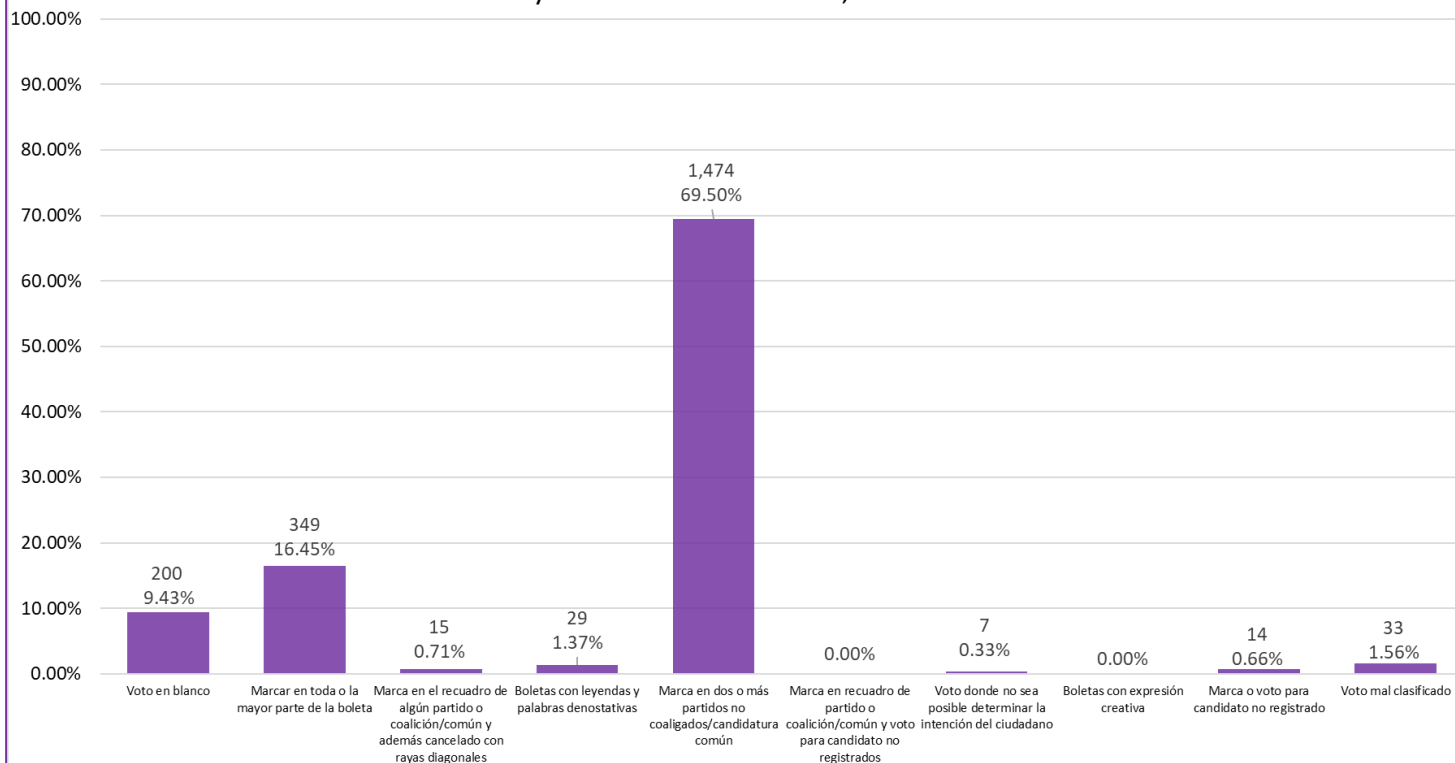

Proporción de votos nulos por tipo de marcación
Elección de Ayuntamientos 2017-2018, TECOANAPA

Proporción de votos nulos por tipo de marcación
Elección de Ayuntamientos 2017-2018, TAXCO DE ALARCÓN