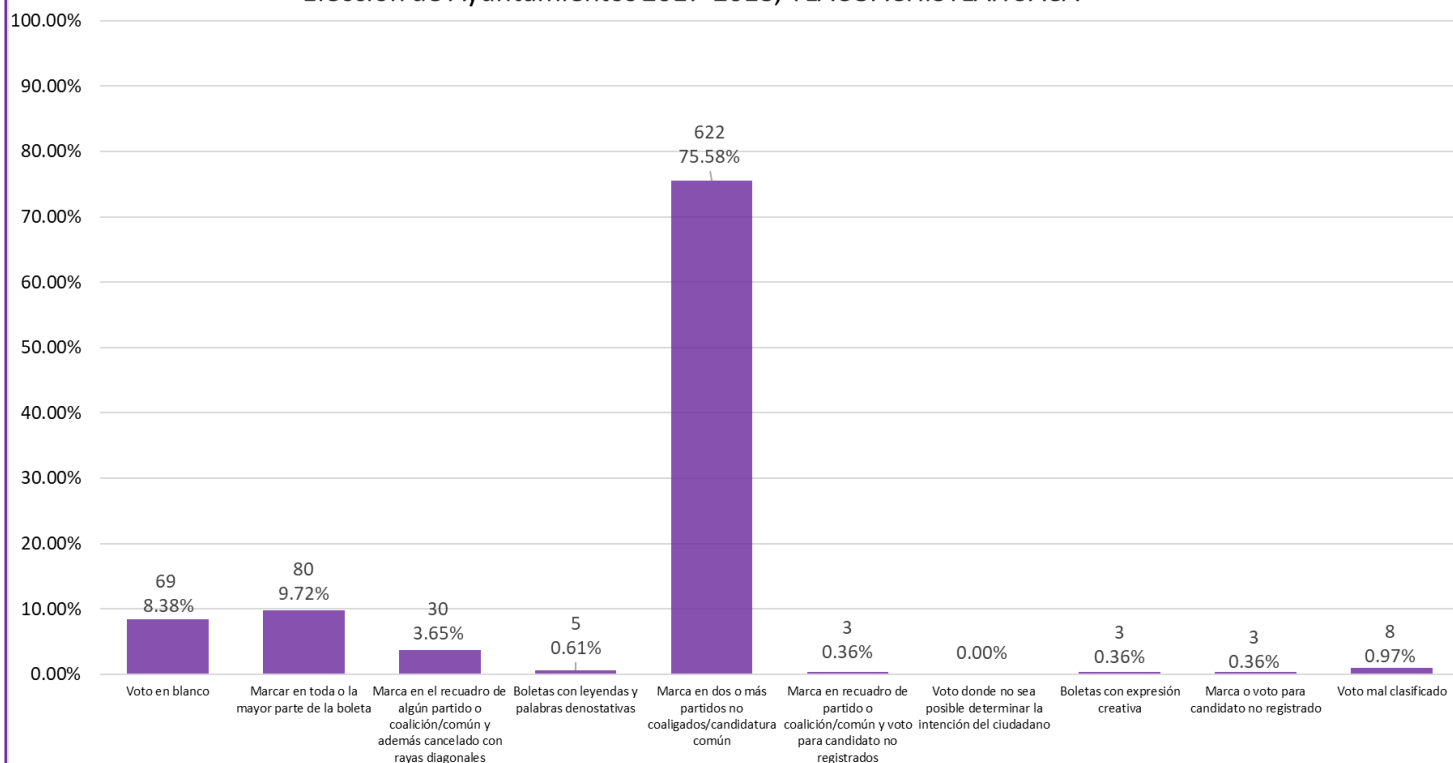

Proporción de votos nulos por tipo de marcación
Elección de Ayuntamientos 2017-2018, TAXCO DE ALARCÓN

Proporción de votos nulos por tipo de marcación
Elección de Ayuntamientos 2017-2018, TECOANAPA

**Proporción de votos nulos por tipo de marcación
Elección de Ayuntamientos 2017-2018, TECPAN DE GALEANA**

Proporción de votos nulos por tipo de marcación
Elección de Ayuntamientos 2017-2018, TEPECOACUILCO DE TRUJANO

**Proporción de votos nulos por tipo de marcación
Elección de Ayuntamientos 2017-2018, TETIPAC**

Proporción de votos nulos por tipo de marcación
Elección de Ayuntamientos 2017-2018, TIXTLA DE GUERRERO

Proporción de votos nulos por tipo de marcación
Elección de Ayuntamientos 2017-2018, TLACOACHISTLAHUACA