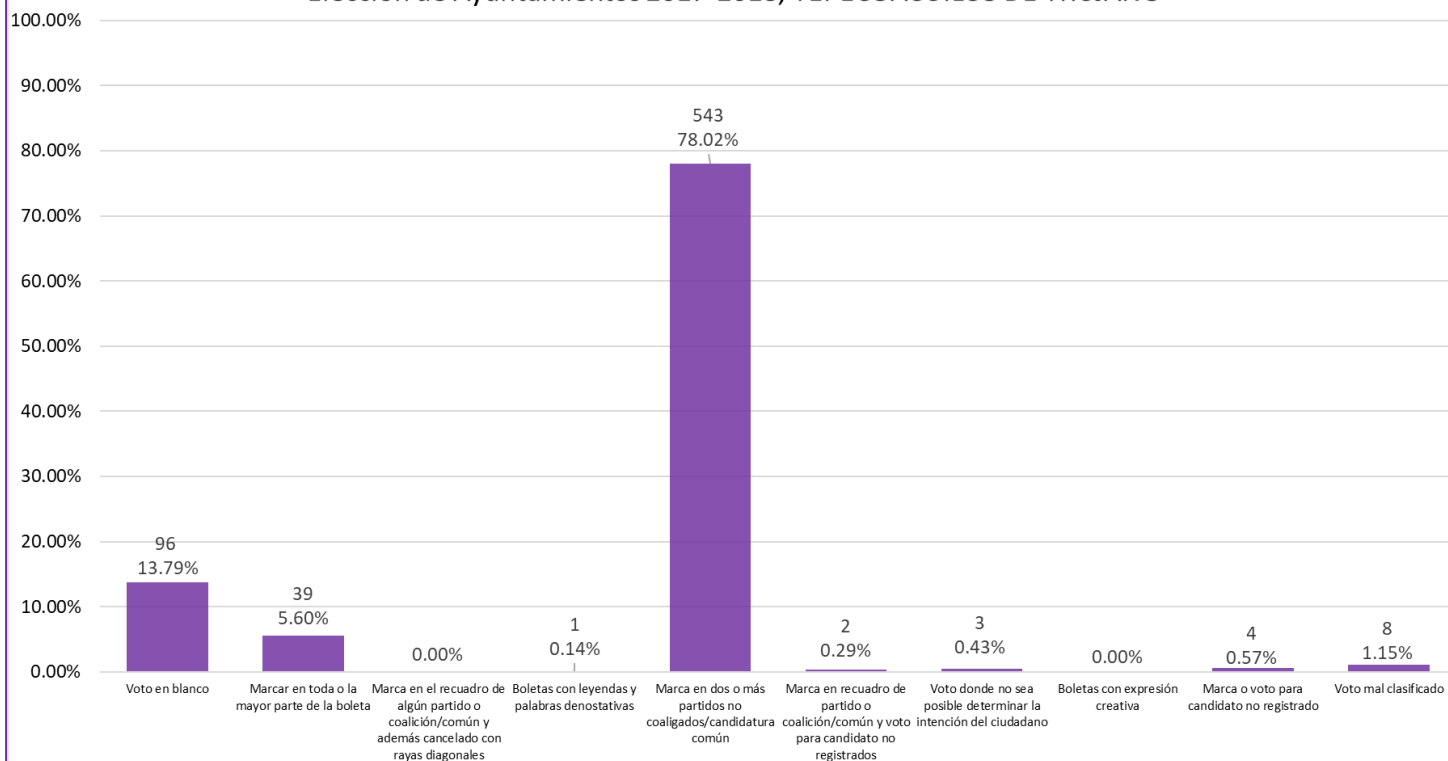

Proporción de votos nulos por tipo de marcación
Elección de Ayuntamientos 2017-2018, SAN MARCOS

Proporción de votos nulos por tipo de marcación
Elección de Ayuntamientos 2017-2018, SAN MIGUEL TOTOLAPAN

Proporción de votos nulos por tipo de marcación
Elección de Ayuntamientos 2017-2018, TAXCO DE ALARCÓN

Proporción de votos nulos por tipo de marcación
Elección de Ayuntamientos 2017-2018, TECOANAPA

**Proporción de votos nulos por tipo de marcación
Elección de Ayuntamientos 2017-2018, TECPAN DE GALEANA**

Proporción de votos nulos por tipo de marcación
Elección de Ayuntamientos 2017-2018, TEPECOACUILCO DE TRUJANO

**Proporción de votos nulos por tipo de marcación
Elección de Ayuntamientos 2017-2018, TETIPAC**