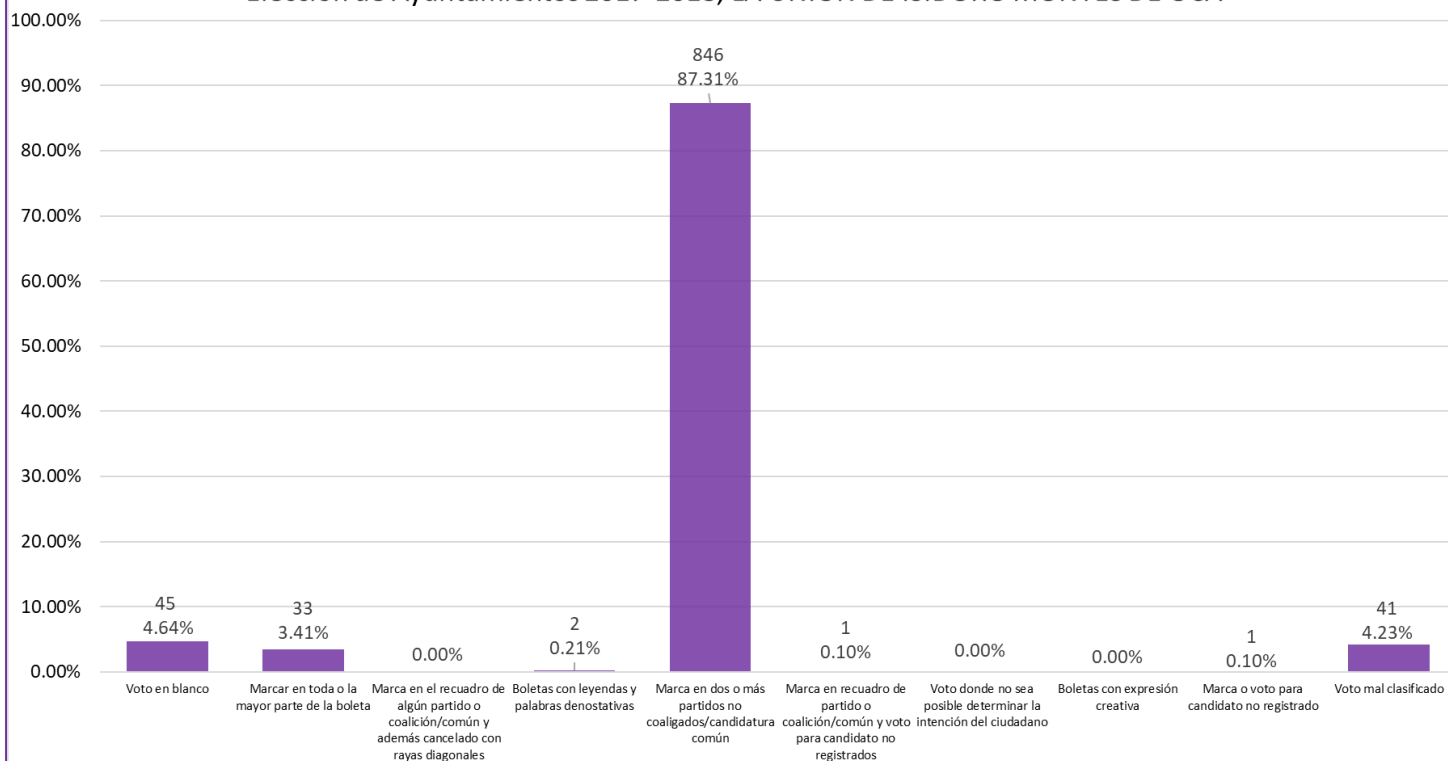

Proporción de votos nulos por tipo de marcación
Elección de Ayuntamientos 2017-2018, IGUALA DE LA INDEPENDENCIA

Proporción de votos nulos por tipo de marcación
Elección de Ayuntamientos 2017-2018, IXCATEOPAN DE CUAUHTEMOC

Proporción de votos nulos por tipo de marcación
Elección de Ayuntamientos 2017-2018, JOSÉ JOAQUÍN DE HERRERA

Proporción de votos nulos por tipo de marcación
Elección de Ayuntamientos 2017-2018, JUAN R. ESCUDERO

Proporción de votos nulos por tipo de marcación
Elección de Ayuntamientos 2017-2018, LA UNIÓN DE ISIDORO MONTES DE OCA

Proporción de votos nulos por tipo de marcación
Elección de Ayuntamientos 2017-2018, LEONARDO BRAVO