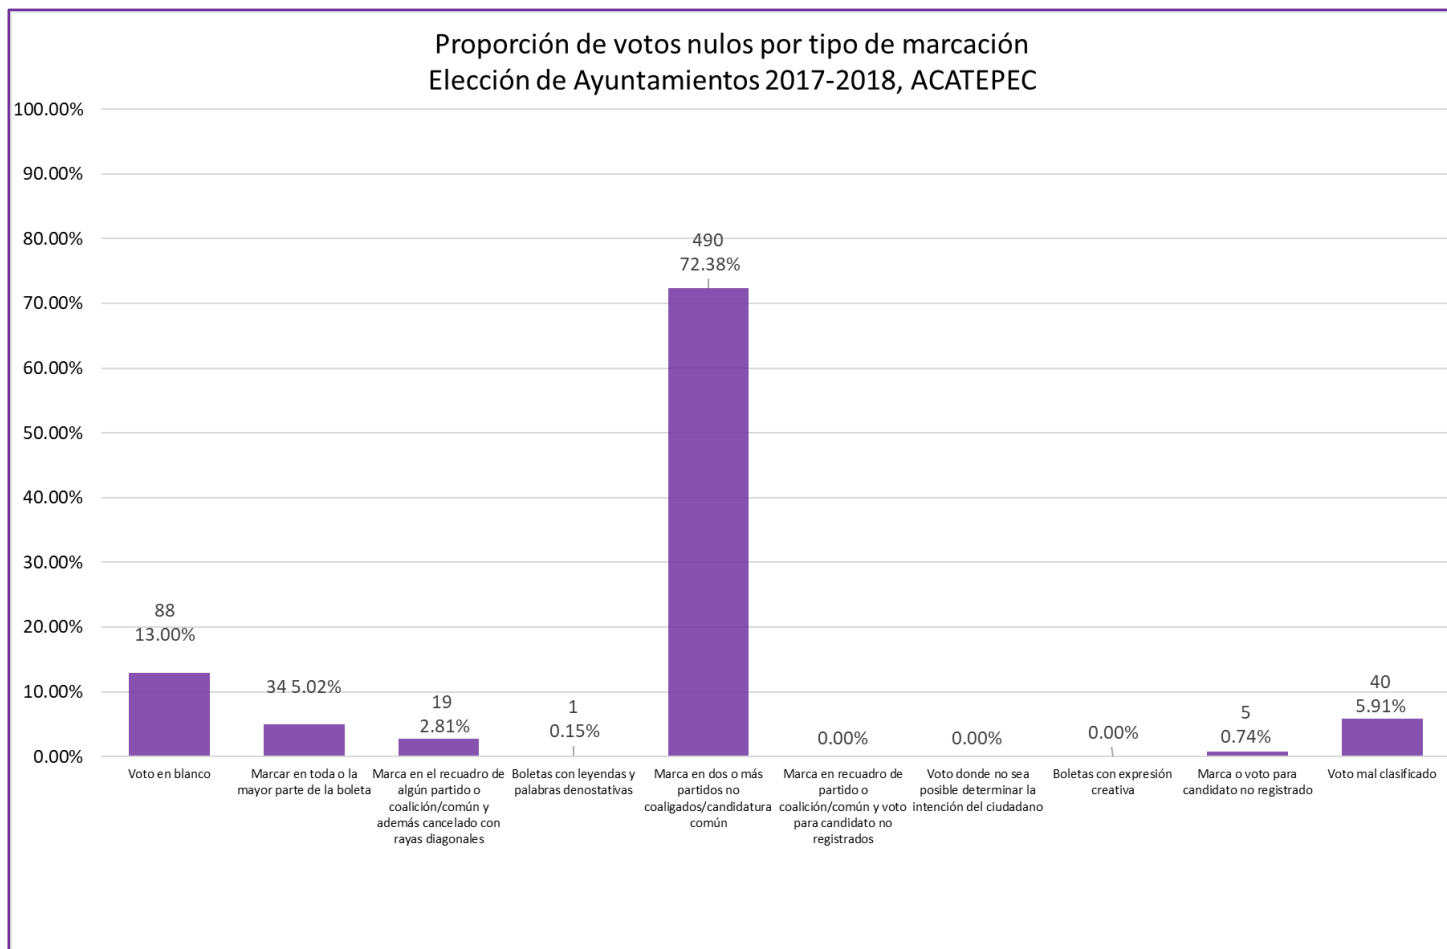

Anexo número 2

**Proporción de votos nulos por tipo de marcación
Elección de Ayuntamientos 2017-2018, AHUACUOTZINGO**

Proporción de votos nulos por tipo de marcación
Elección de Ayuntamientos 2017-2018, AJUCHITLÁN DEL PROGRESO

Proporción de votos nulos por tipo de marcación
Elección de Ayuntamientos 2017-2018, ALCOZAUCA DE GUERRERO

Proporción de votos nulos por tipo de marcación
Elección de Ayuntamientos 2017-2018, ARCELIA

Proporción de votos nulos por tipo de marcación
Elección de Ayuntamientos 2017-2018, ATENANGO DEL RÍO