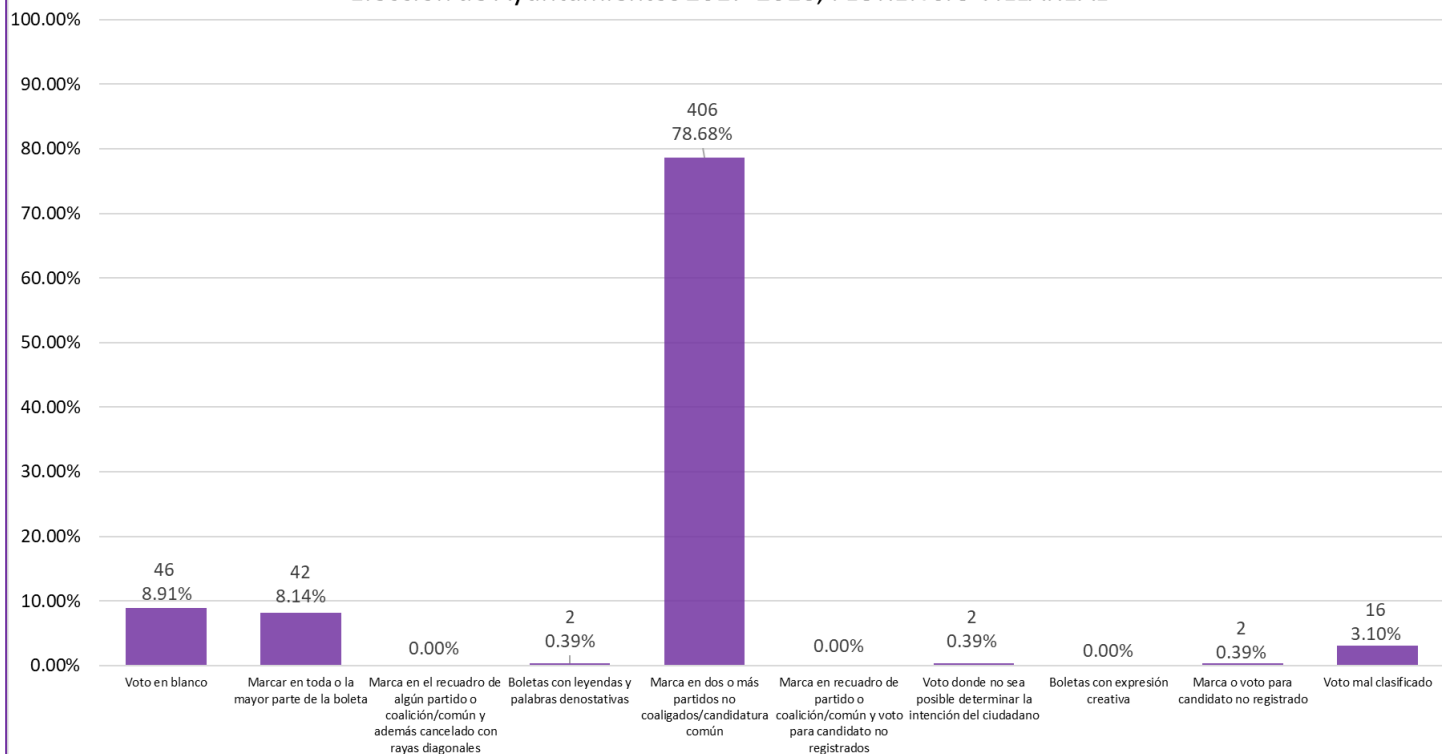

Proporción de votos nulos por tipo de marcación
Elección de Ayuntamientos 2017-2018, CUAJINICUILAPA

Proporción de votos nulos por tipo de marcación
Elección de Ayuntamientos 2017-2018, CUALAC

Proporción de votos nulos por tipo de marcación
Elección de Ayuntamientos 2017-2018, CUATEPEC

Proporción de votos nulos por tipo de marcación
Elección de Ayuntamientos 2017-2018, CUETZALA DEL PROGRESO

Proporción de votos nulos por tipo de marcación
Elección de Ayuntamientos 2017-2018, CUTZAMALA DE PINZÓN

**Proporción de votos nulos por tipo de marcación
Elección de Ayuntamientos 2017-2018, EDUARDO NERI**

Proporción de votos nulos por tipo de marcación
Elección de Ayuntamientos 2017-2018, FLORENCIO VILLAREAL