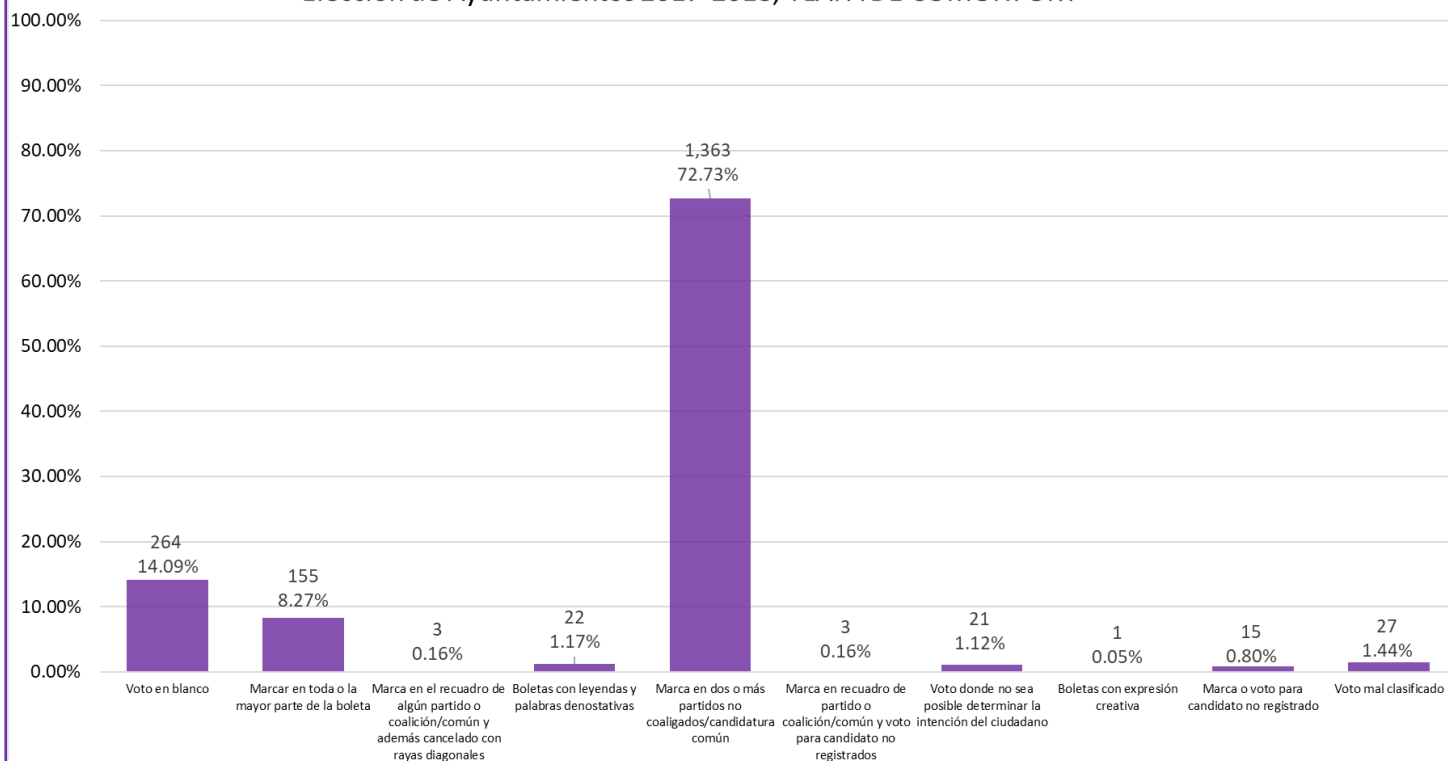

Proporción de votos nulos por tipo de marcación
Elección de Ayuntamientos 2017-2018, TIXTLA DE GUERRERO

Proporción de votos nulos por tipo de marcación
Elección de Ayuntamientos 2017-2018, TLACOACHISTLAHUACA

Proporción de votos nulos por tipo de marcación
Elección de Ayuntamientos 2017-2018, TLACOAPA

Proporción de votos nulos por tipo de marcación
Elección de Ayuntamientos 2017-2018, TLALCHAPA

Proporción de votos nulos por tipo de marcación
Elección de Ayuntamientos 2017-2018, TLALIXTLAQUILLA DE MALDONADO

Proporción de votos nulos por tipo de marcación
Elección de Ayuntamientos 2017-2018, TLAPA DE COMONFORT

Proporción de votos nulos por tipo de marcación
Elección de Ayuntamientos 2017-2018, TLAPEHUALA

Proporción de votos nulos por tipo de marcación
Elección de Ayuntamientos 2017-2018, XALPATLAHUAC