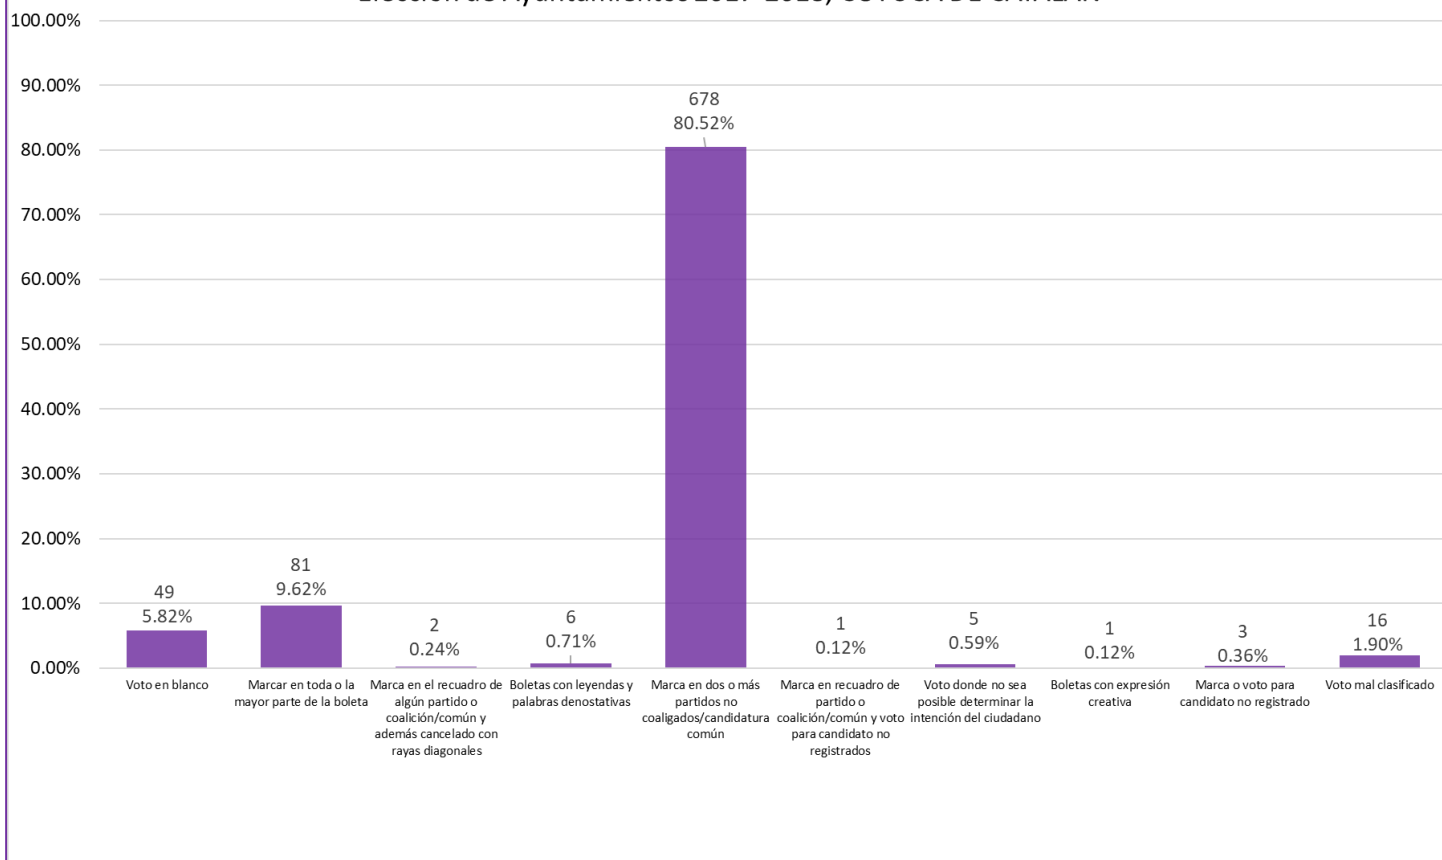

Proporción de votos nulos por tipo de marcación
Elección de Ayuntamientos 2017-2018, CHILPANCINGO DE LOS BRAVO

Proporción de votos nulos por tipo de marcación
Elección de Ayuntamientos 2017-2018, COAHUAYUTLA DE JOSÉ MARÍA IZAZAGA

Proporción de votos nulos por tipo de marcación
Elección de Ayuntamientos 2017-2018, COCHOAPA EL GRANDE

Proporción de votos nulos por tipo de marcación
Elección de Ayuntamientos 2017-2018, COPALILLO

**Proporción de votos nulos por tipo de marcación
Elección de Ayuntamientos 2017-2018, COPANATROYAC**

**Proporción de votos nulos por tipo de marcación
Elección de Ayuntamientos 2017-2018, COYUCA DE BENITEZ**

Proporción de votos nulos por tipo de marcación
Elección de Ayuntamientos 2017-2018, COYUCA DE CATALÁN