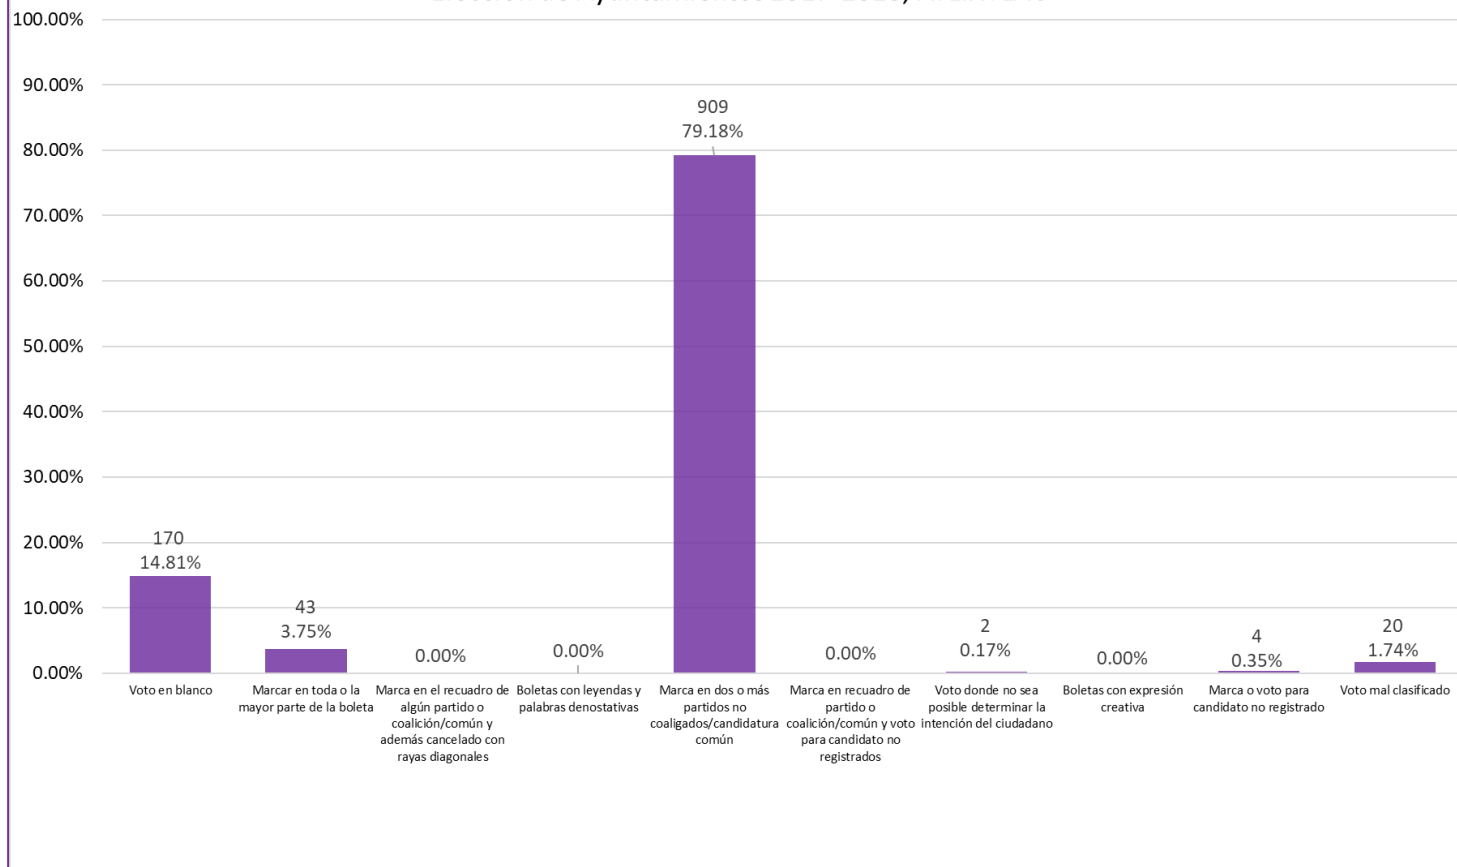

Anexo número 2

**Proporción de votos nulos por tipo de marcación
Elección de Ayuntamientos 2017-2018, AHUACUOTZINGO**

Proporción de votos nulos por tipo de marcación
Elección de Ayuntamientos 2017-2018, AJUCHITLÁN DEL PROGRESO

Proporción de votos nulos por tipo de marcación
Elección de Ayuntamientos 2017-2018, ALCOZAUCA DE GUERRERO

Proporción de votos nulos por tipo de marcación
Elección de Ayuntamientos 2017-2018, ARCELIA

Proporción de votos nulos por tipo de marcación
Elección de Ayuntamientos 2017-2018, ATENANGO DEL RÍO

Proporción de votos nulos por tipo de marcación
Elección de Ayuntamientos 2017-2018, ATLAMAJALCINGO DEL MONTE

**Proporción de votos nulos por tipo de marcación
Elección de Ayuntamientos 2017-2018, ATLIXTLAC**