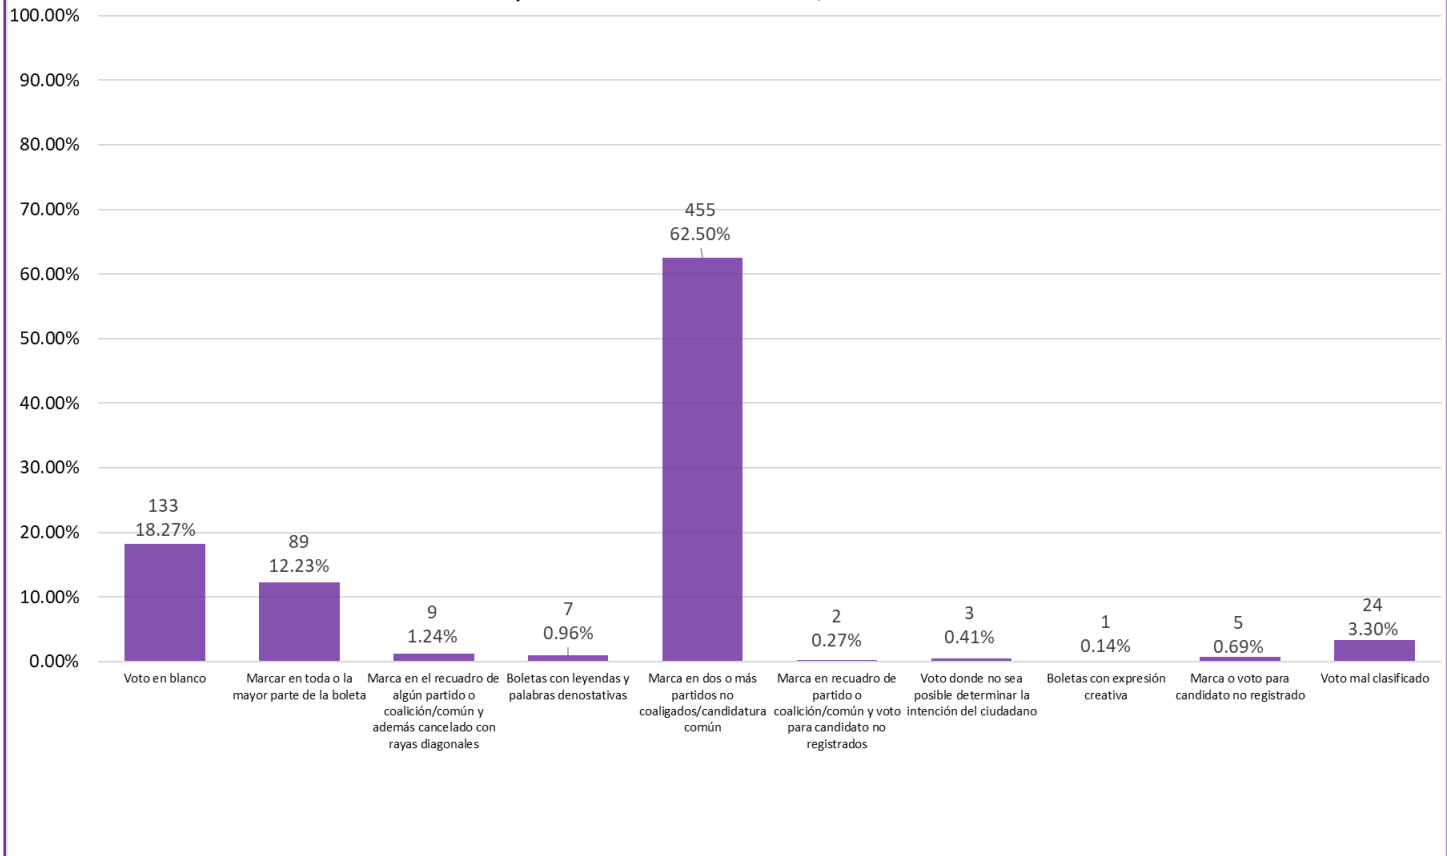

Proporción de votos nulos por tipo de marcación
Elección de Ayuntamientos 2017-2018, LA UNIÓN DE ISIDORO MONTES DE OCA

Proporción de votos nulos por tipo de marcación
Elección de Ayuntamientos 2017-2018, LEONARDO BRAVO

**Proporción de votos nulos por tipo de marcación
Elección de Ayuntamientos 2017-2018, MALINALTEPEC**

Proporción de votos nulos por tipo de marcación
Elección de Ayuntamientos 2017-2018, MARTIR DE CUILAPAN