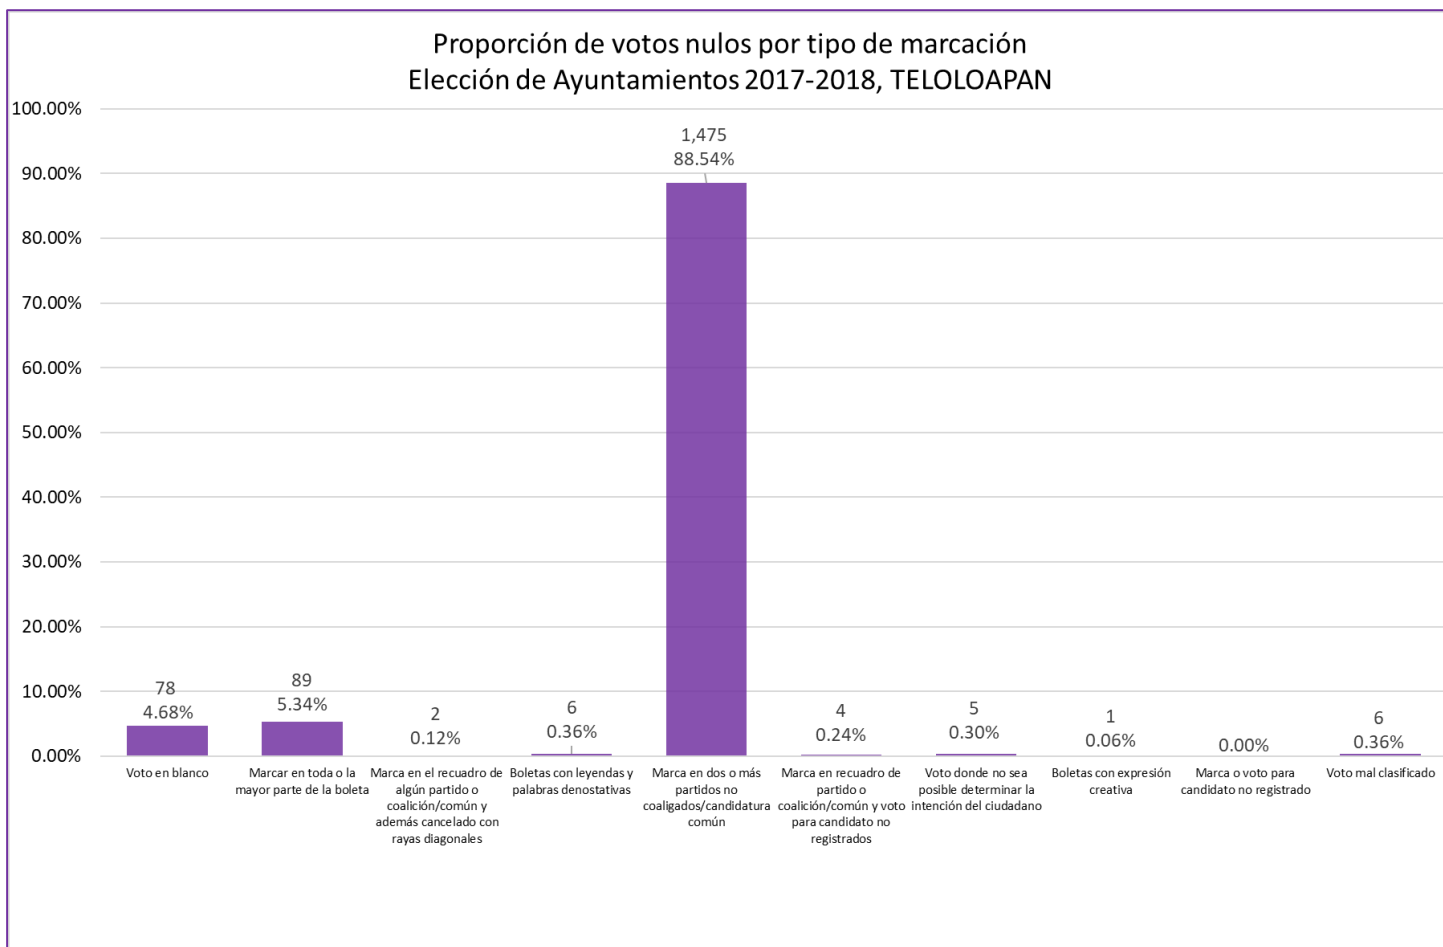

Proporción de votos nulos por tipo de marcación
Elección de Ayuntamientos 2017-2018, PUNGARABATO

Proporción de votos nulos por tipo de marcación
Elección de Ayuntamientos 2017-2018, QUECHULTENANGO

Proporción de votos nulos por tipo de marcación
Elección de Ayuntamientos 2017-2018, SAN LUIS ACATLÁN

Proporción de votos nulos por tipo de marcación
Elección de Ayuntamientos 2017-2018, SAN MARCOS

Proporción de votos nulos por tipo de marcación
Elección de Ayuntamientos 2017-2018, SAN MIGUEL TOTOLAPAN

Proporción de votos nulos por tipo de marcación
Elección de Ayuntamientos 2017-2018, TAXCO DE ALARCÓN

Proporción de votos nulos por tipo de marcación
Elección de Ayuntamientos 2017-2018, TECOANAPA

**Proporción de votos nulos por tipo de marcación
Elección de Ayuntamientos 2017-2018, TECPAN DE GALEANA**

Proporción de votos nulos por tipo de marcación
Elección de Ayuntamientos 2017-2018, TEPECOACUILCO DE TRUJANO

**Proporción de votos nulos por tipo de marcación
Elección de Ayuntamientos 2017-2018, TETIPAC**