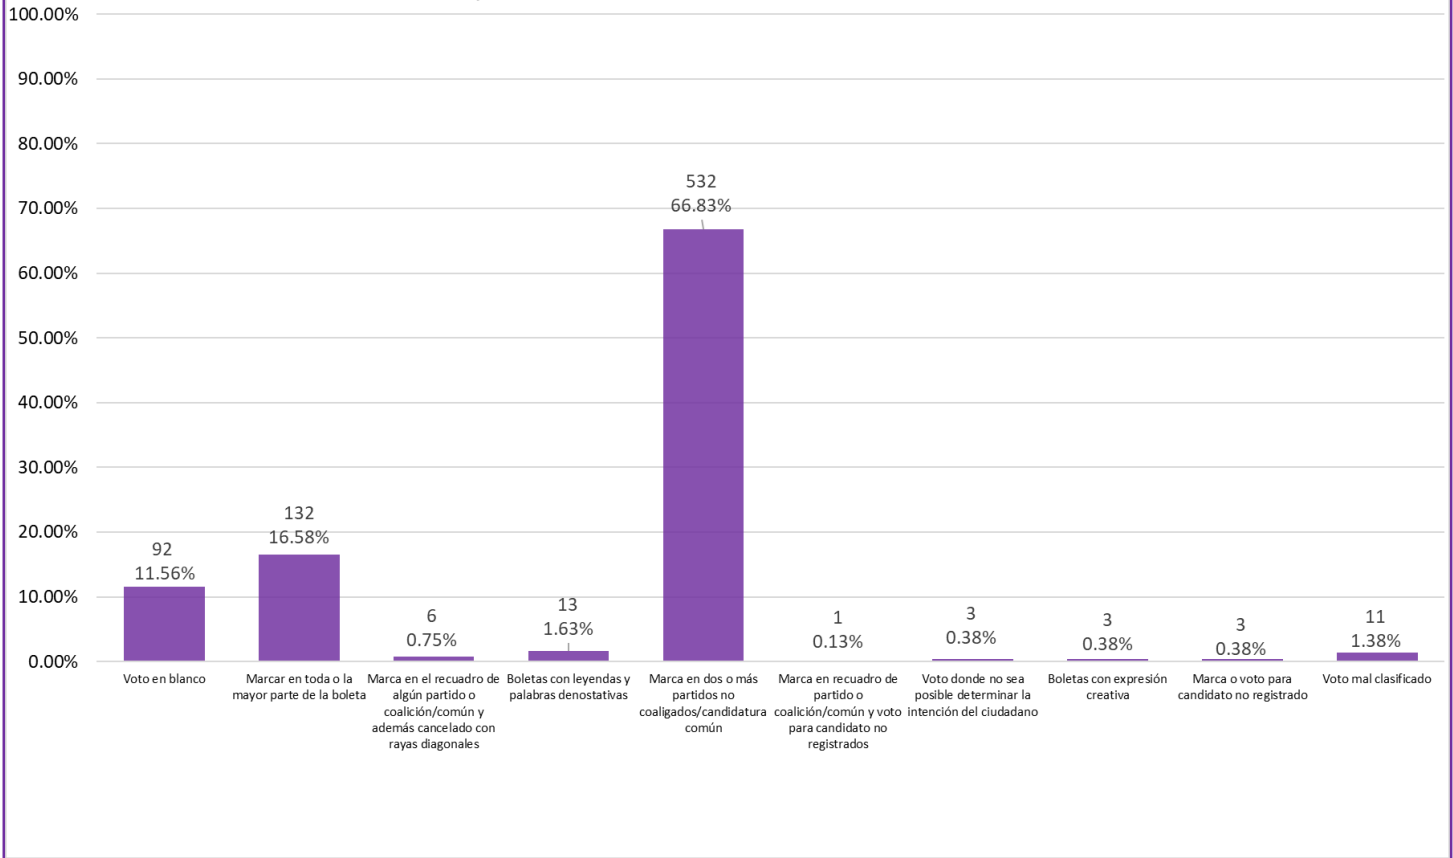

Anexo número 2

**Proporción de votos nulos por tipo de marcación
Elección de Ayuntamientos 2017-2018, AHUACUOTZINGO**

Proporción de votos nulos por tipo de marcación
Elección de Ayuntamientos 2017-2018, AJUCHITLÁN DEL PROGRESO

Proporción de votos nulos por tipo de marcación
Elección de Ayuntamientos 2017-2018, ALCOZAUCA DE GUERRERO

Proporción de votos nulos por tipo de marcación
Elección de Ayuntamientos 2017-2018, ARCELIA

Proporción de votos nulos por tipo de marcación
Elección de Ayuntamientos 2017-2018, ATENANGO DEL RÍO