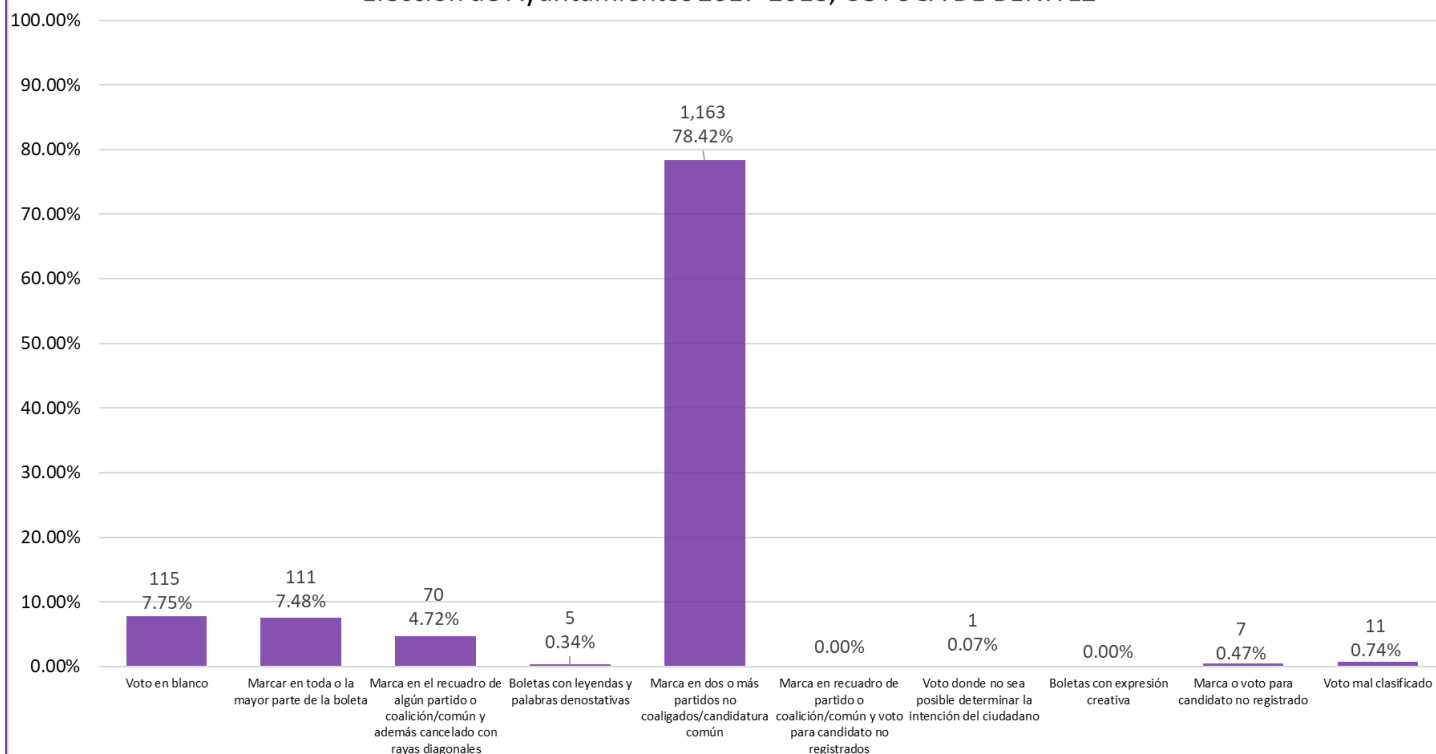

Proporción de votos nulos por tipo de marcación
Elección de Ayuntamientos 2017-2018, CHILPANCINGO DE LOS BRAVO

Proporción de votos nulos por tipo de marcación
Elección de Ayuntamientos 2017-2018, COAHUAYUTLA DE JOSÉ MARÍA IZAZAGA

Proporción de votos nulos por tipo de marcación
Elección de Ayuntamientos 2017-2018, COCHOAPA EL GRANDE

Proporción de votos nulos por tipo de marcación
Elección de Ayuntamientos 2017-2018, COPALILLO

**Proporción de votos nulos por tipo de marcación
Elección de Ayuntamientos 2017-2018, COPANATROYAC**

**Proporción de votos nulos por tipo de marcación
Elección de Ayuntamientos 2017-2018, COYUCA DE BENITEZ**

Proporción de votos nulos por tipo de marcación
Elección de Ayuntamientos 2017-2018, COYUCA DE CATALÁN