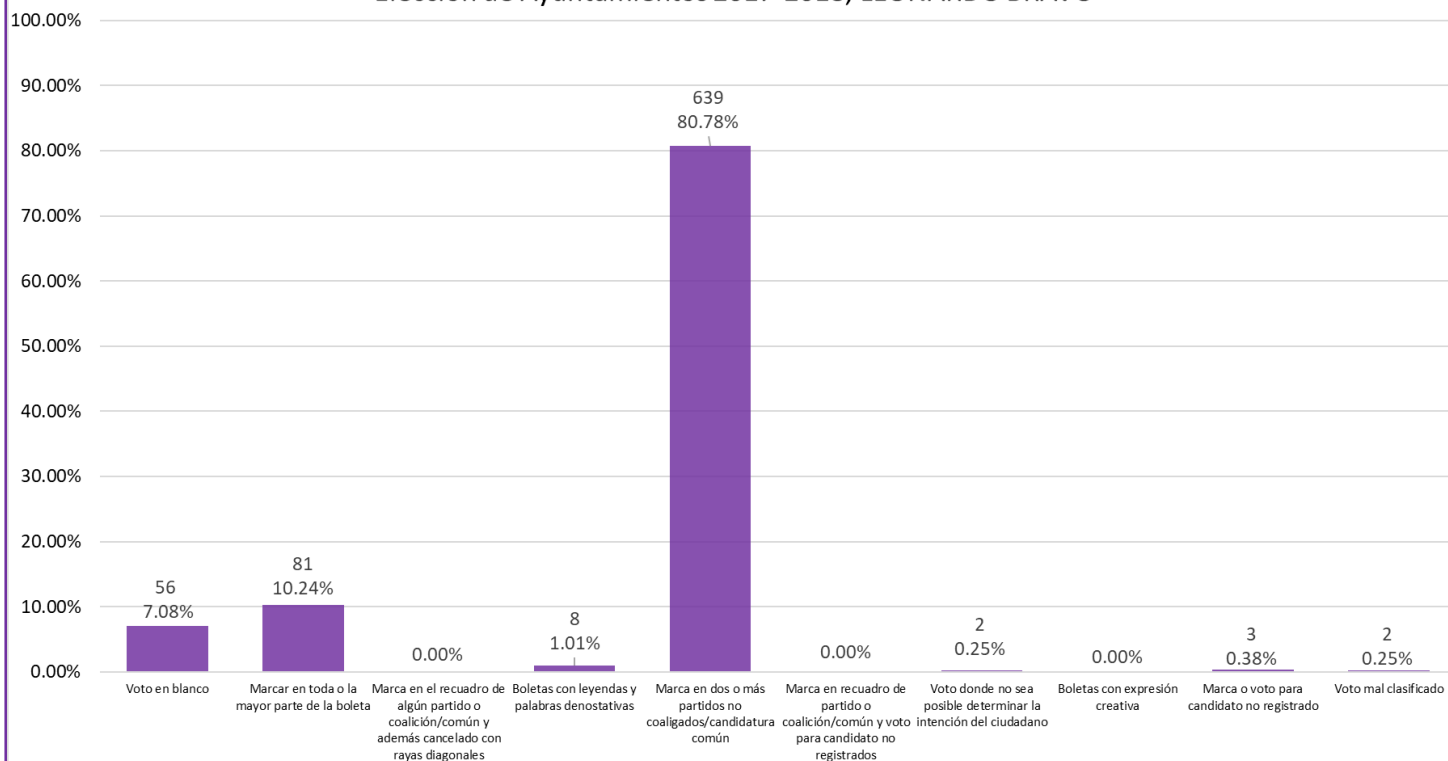

Proporción de votos nulos por tipo de marcación
Elección de Ayuntamientos 2017-2018, IGUALA DE LA INDEPENDENCIA

Proporción de votos nulos por tipo de marcación
Elección de Ayuntamientos 2017-2018, IXCATEOPAN DE CUAUHTEMOC

Proporción de votos nulos por tipo de marcación
Elección de Ayuntamientos 2017-2018, JOSÉ JOAQUÍN DE HERRERA

Proporción de votos nulos por tipo de marcación
Elección de Ayuntamientos 2017-2018, JUAN R. ESCUDERO

Proporción de votos nulos por tipo de marcación
Elección de Ayuntamientos 2017-2018, LA UNIÓN DE ISIDORO MONTES DE OCA

Proporción de votos nulos por tipo de marcación
Elección de Ayuntamientos 2017-2018, LEONARDO BRAVO