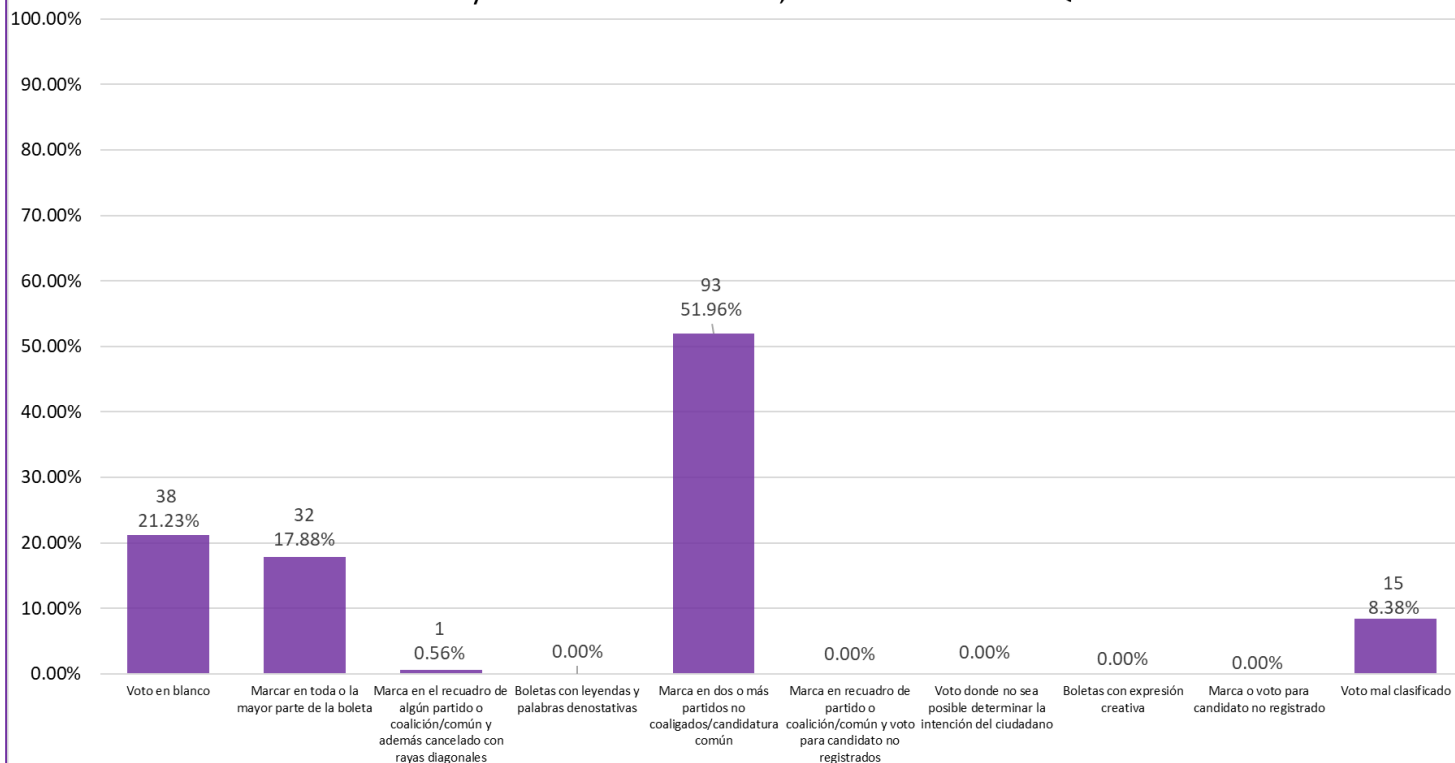

**Proporción de votos nulos por tipo de marcación
Elección de Ayuntamientos 2017-2018, MALINALTEPEC**

Proporción de votos nulos por tipo de marcación
Elección de Ayuntamientos 2017-2018, MARTIR DE CUILAPAN

**Proporción de votos nulos por tipo de marcación
Elección de Ayuntamientos 2017-2018, METLATONOC**

Proporción de votos nulos por tipo de marcación
Elección de Ayuntamientos 2017-2018, PEDRO ASCENCIO ALQUISIRAS

Proporción de votos nulos por tipo de marcación
Elección de Ayuntamientos 2017-2018, PUNGARABATO

Proporción de votos nulos por tipo de marcación
Elección de Ayuntamientos 2017-2018, QUECHULTENANGO

Proporción de votos nulos por tipo de marcación
Elección de Ayuntamientos 2017-2018, SAN LUIS ACATLÁN