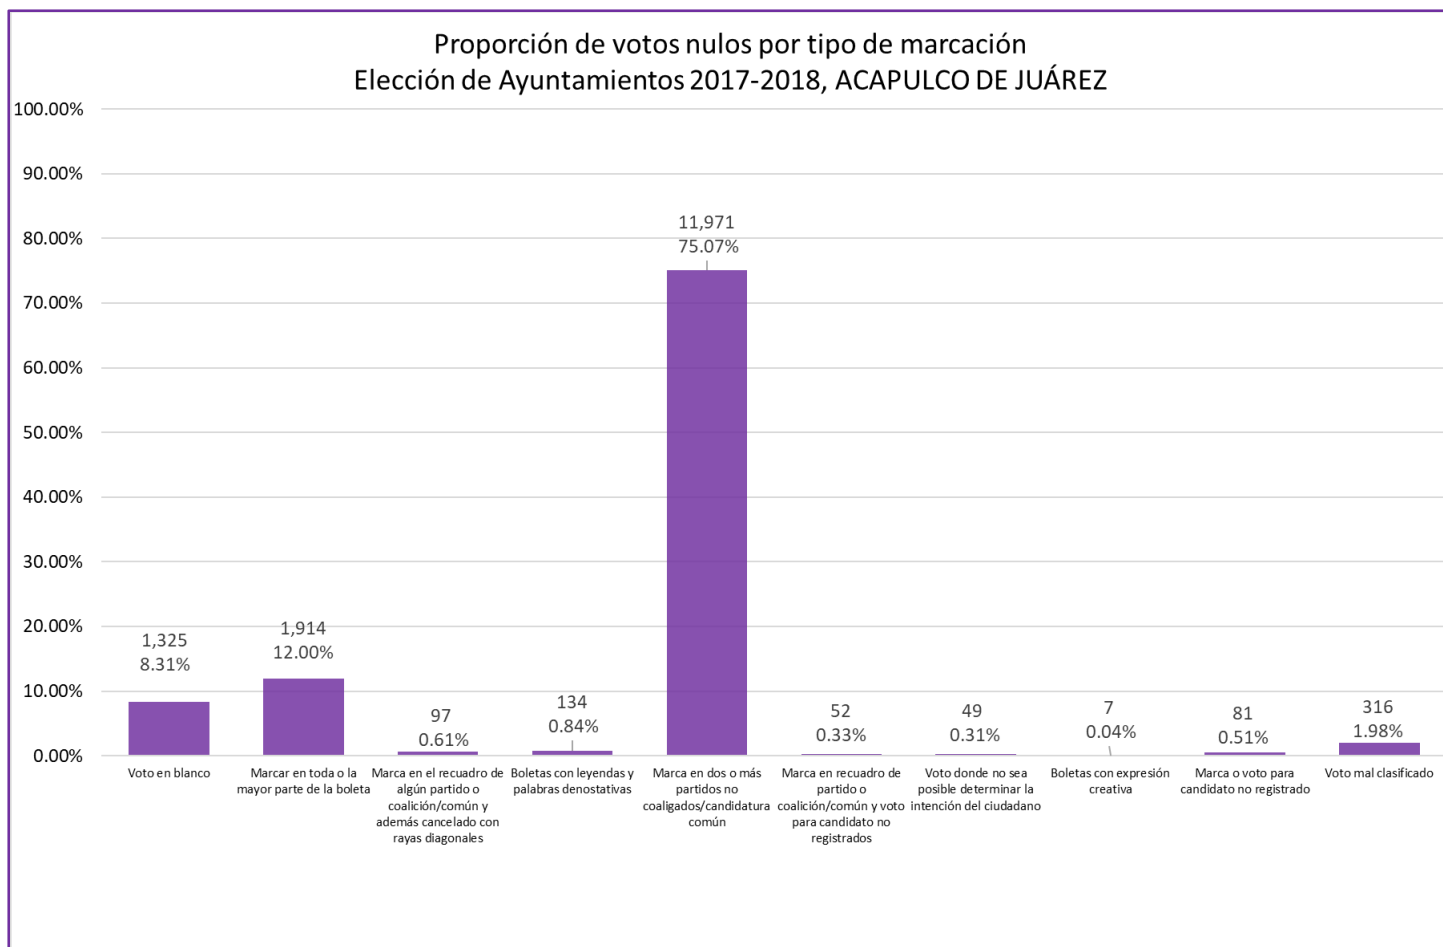

Anexo número 2

**Proporción de votos nulos por tipo de marcación
Elección de Ayuntamientos 2017-2018, AHUACUOTZINGO**

Proporción de votos nulos por tipo de marcación
Elección de Ayuntamientos 2017-2018, AJUCHITLÁN DEL PROGRESO

Proporción de votos nulos por tipo de marcación
Elección de Ayuntamientos 2017-2018, ALCOZAUCA DE GUERRERO

Proporción de votos nulos por tipo de marcación
Elección de Ayuntamientos 2017-2018, ARCELIA

Proporción de votos nulos por tipo de marcación
Elección de Ayuntamientos 2017-2018, ATENANGO DEL RÍO

Proporción de votos nulos por tipo de marcación
Elección de Ayuntamientos 2017-2018, ATLAMAJALCINGO DEL MONTE

**Proporción de votos nulos por tipo de marcación
Elección de Ayuntamientos 2017-2018, ATLIXTLAC**