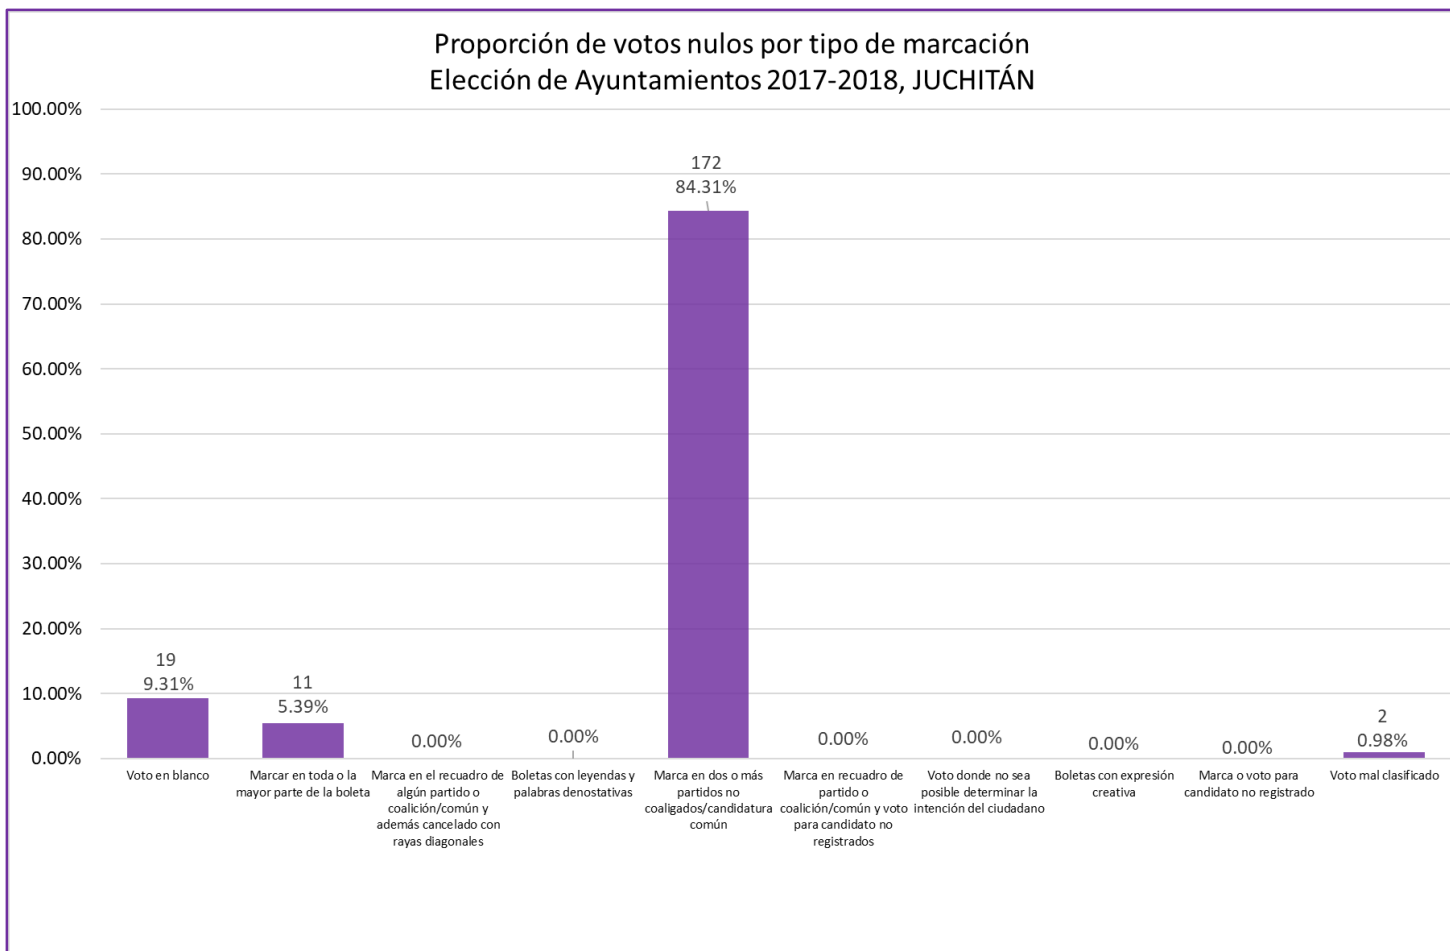

Proporción de votos nulos por tipo de marcación
Elección de Ayuntamientos 2017-2018, HUAMUXTITLÁN

Proporción de votos nulos por tipo de marcación
Elección de Ayuntamientos 2017-2018, HUITZUCO DE LOS FIGUEROA

Proporción de votos nulos por tipo de marcación
Elección de Ayuntamientos 2017-2018, IGUALA DE LA INDEPENDENCIA

Proporción de votos nulos por tipo de marcación
Elección de Ayuntamientos 2017-2018, IXCATEOPAN DE CUAUHTEMOC

Proporción de votos nulos por tipo de marcación
Elección de Ayuntamientos 2017-2018, JOSÉ JOAQUÍN DE HERRERA

Proporción de votos nulos por tipo de marcación
Elección de Ayuntamientos 2017-2018, JUAN R. ESCUDERO

Proporción de votos nulos por tipo de marcación
Elección de Ayuntamientos 2017-2018, LA UNIÓN DE ISIDORO MONTES DE OCA

Proporción de votos nulos por tipo de marcación
Elección de Ayuntamientos 2017-2018, LEONARDO BRAVO