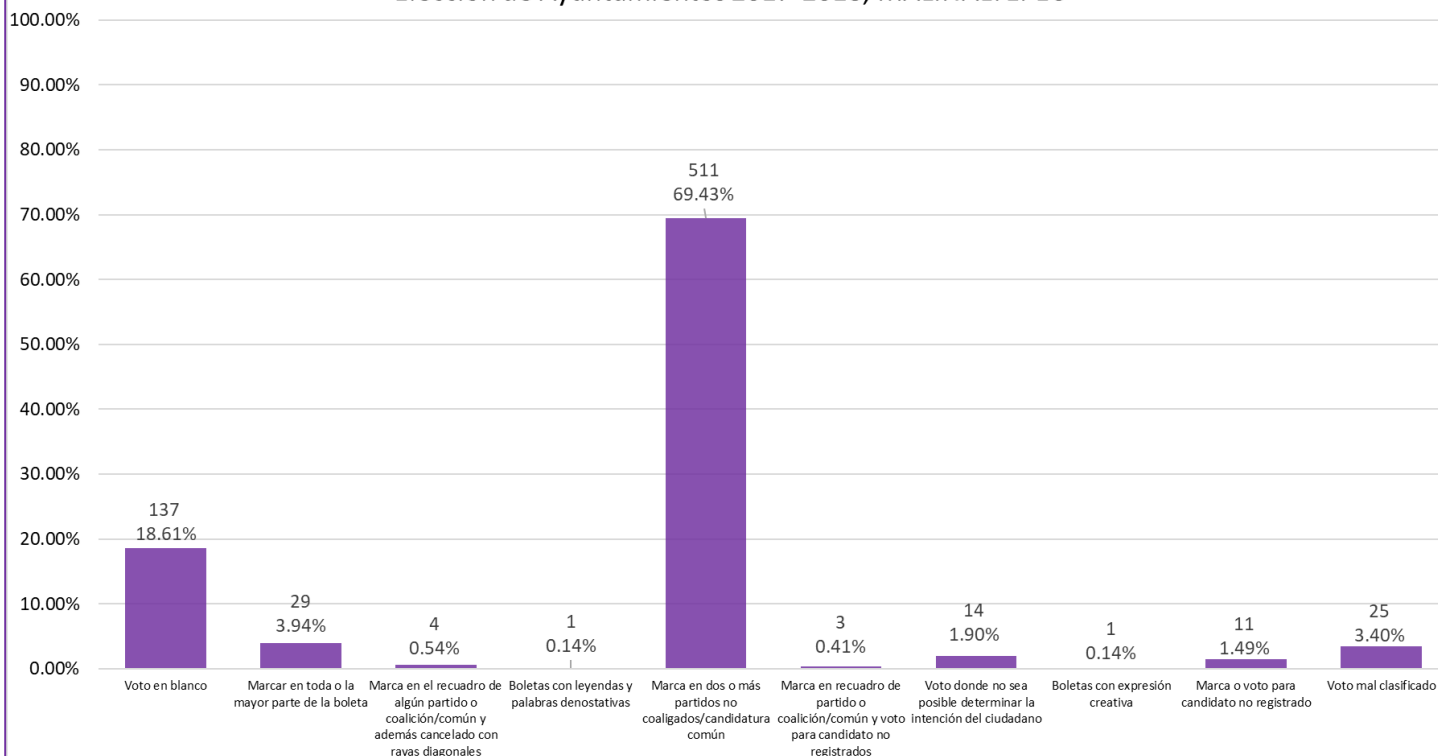

**Proporción de votos nulos por tipo de marcación
Elección de Ayuntamientos 2017-2018, MALINALTEPEC**