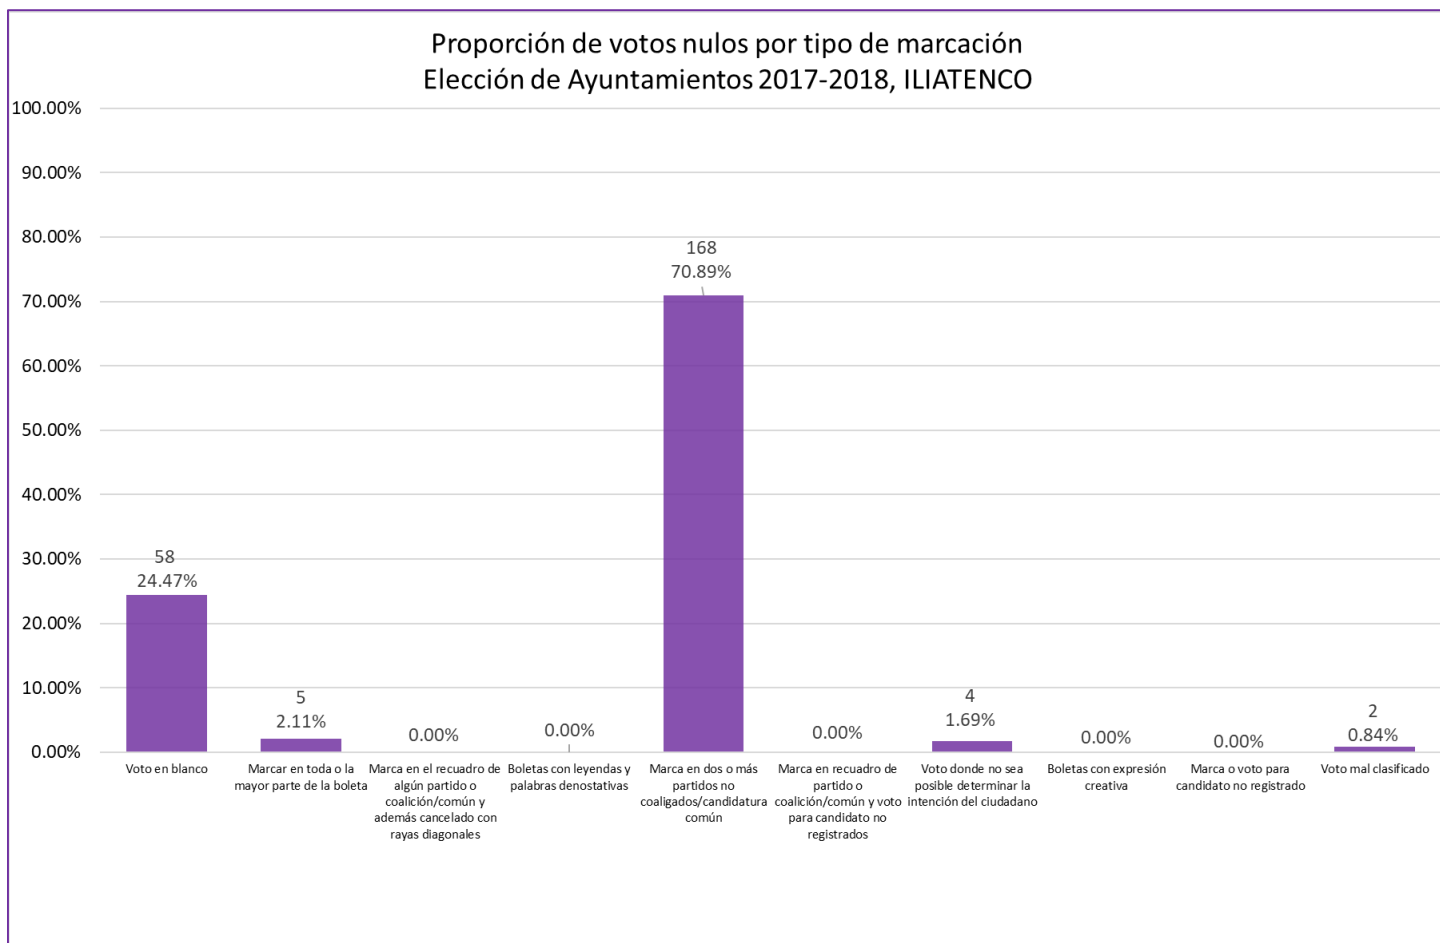

Proporción de votos nulos por tipo de marcación
Elección de Ayuntamientos 2017-2018, GENERAL CANUTO A. NERI

Proporción de votos nulos por tipo de marcación
Elección de Ayuntamientos 2017-2018, GENERAL HELIODORO CASTILLO

Proporción de votos nulos por tipo de marcación
Elección de Ayuntamientos 2017-2018, HUAMUXTITLÁN

Proporción de votos nulos por tipo de marcación
Elección de Ayuntamientos 2017-2018, HUITZUCO DE LOS FIGUEROA

Proporción de votos nulos por tipo de marcación
Elección de Ayuntamientos 2017-2018, IGUALA DE LA INDEPENDENCIA

Proporción de votos nulos por tipo de marcación
Elección de Ayuntamientos 2017-2018, IXCATEOPAN DE CUAUHTEMOC