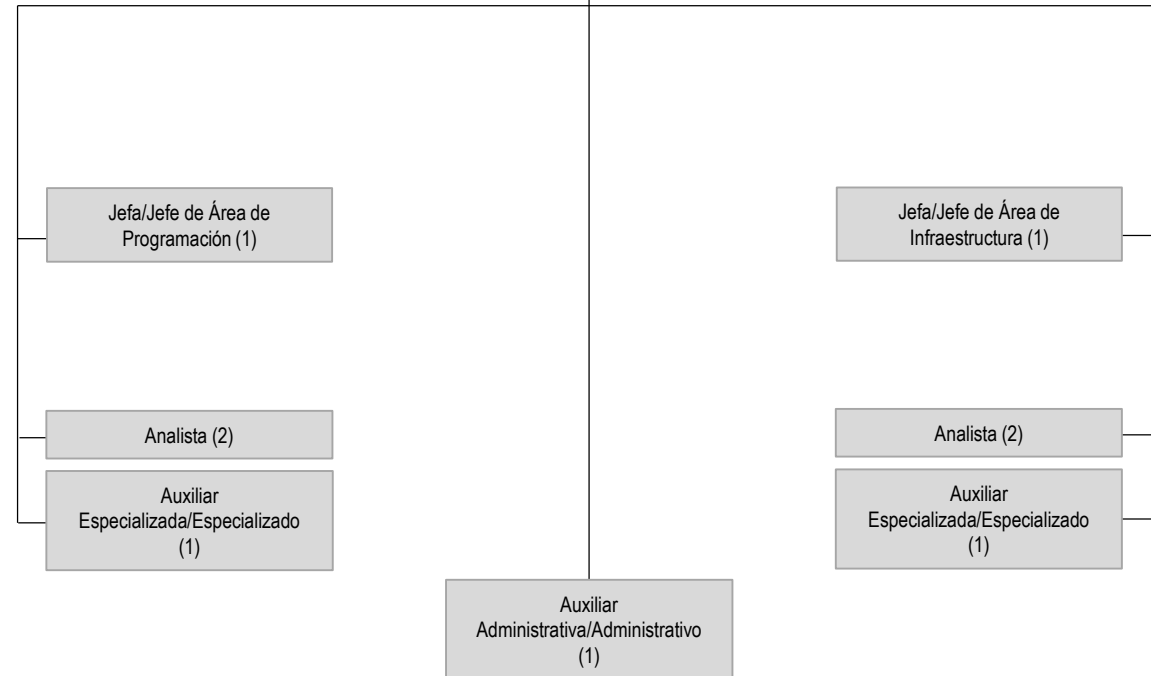

Directora/Director	1
Auxiliar Especializada/Especializado	1
Auxiliar Administrativa/Administrativo	2
Total personal Rama Administrativa	4
Coordinador/Coordinadora	1
Técnica/Técnico	3
Total personal del Servicio Profesional Electoral Nacional	4

Dirección General de
 Informática y Sistemas
 (1)

Directora/Director	1
Jefa/Jefe de Área	2
Analistas	4
Auxiliar Especializada/Especializado	2
Auxiliar Administrativo	1
Total personal Rama Administrativa	10