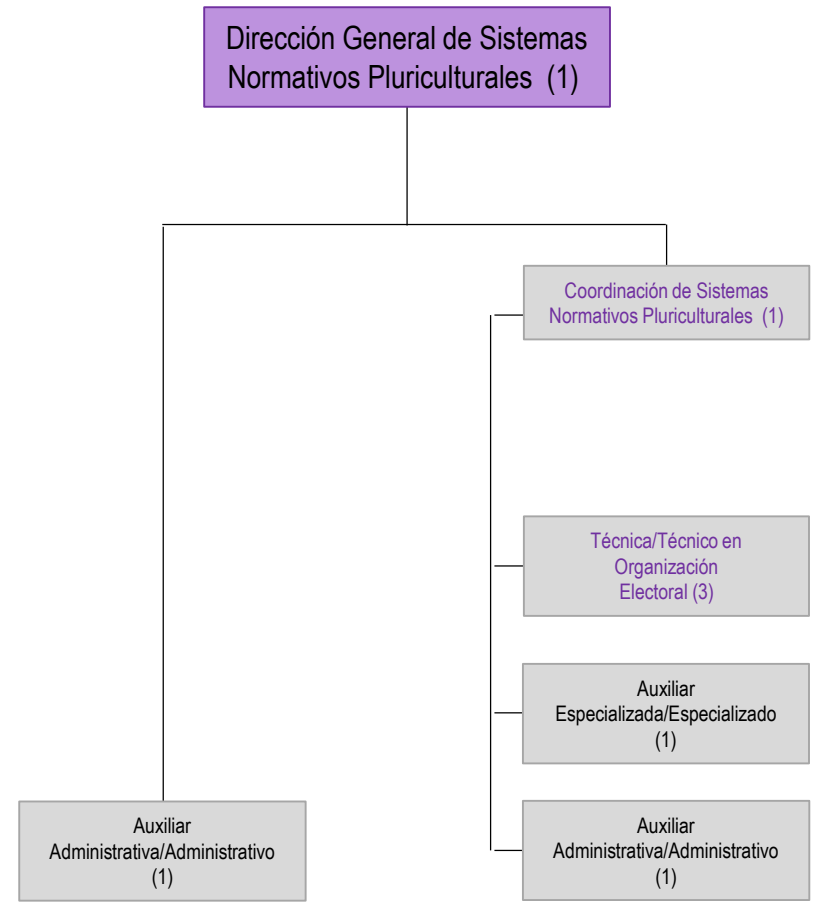

Directora/Director	1
Auxiliar Especializada/Especializado	1
Auxiliar Administrativa/Administrativo	2
Total personal Rama Administrativa	4
Coordinador/Coordinadora	1
Técnica/Técnico	3
Total personal del Servicio Profesional Electoral Nacional	4

Dirección General de
 Informática y Sistemas
 (1)

Directora/Director	1
Jefa/Jefe de Área	2
Analistas	4
Auxiliar Especializada/Especializado	2
Auxiliar Administrativo	1
Total personal Rama Administrativa	10