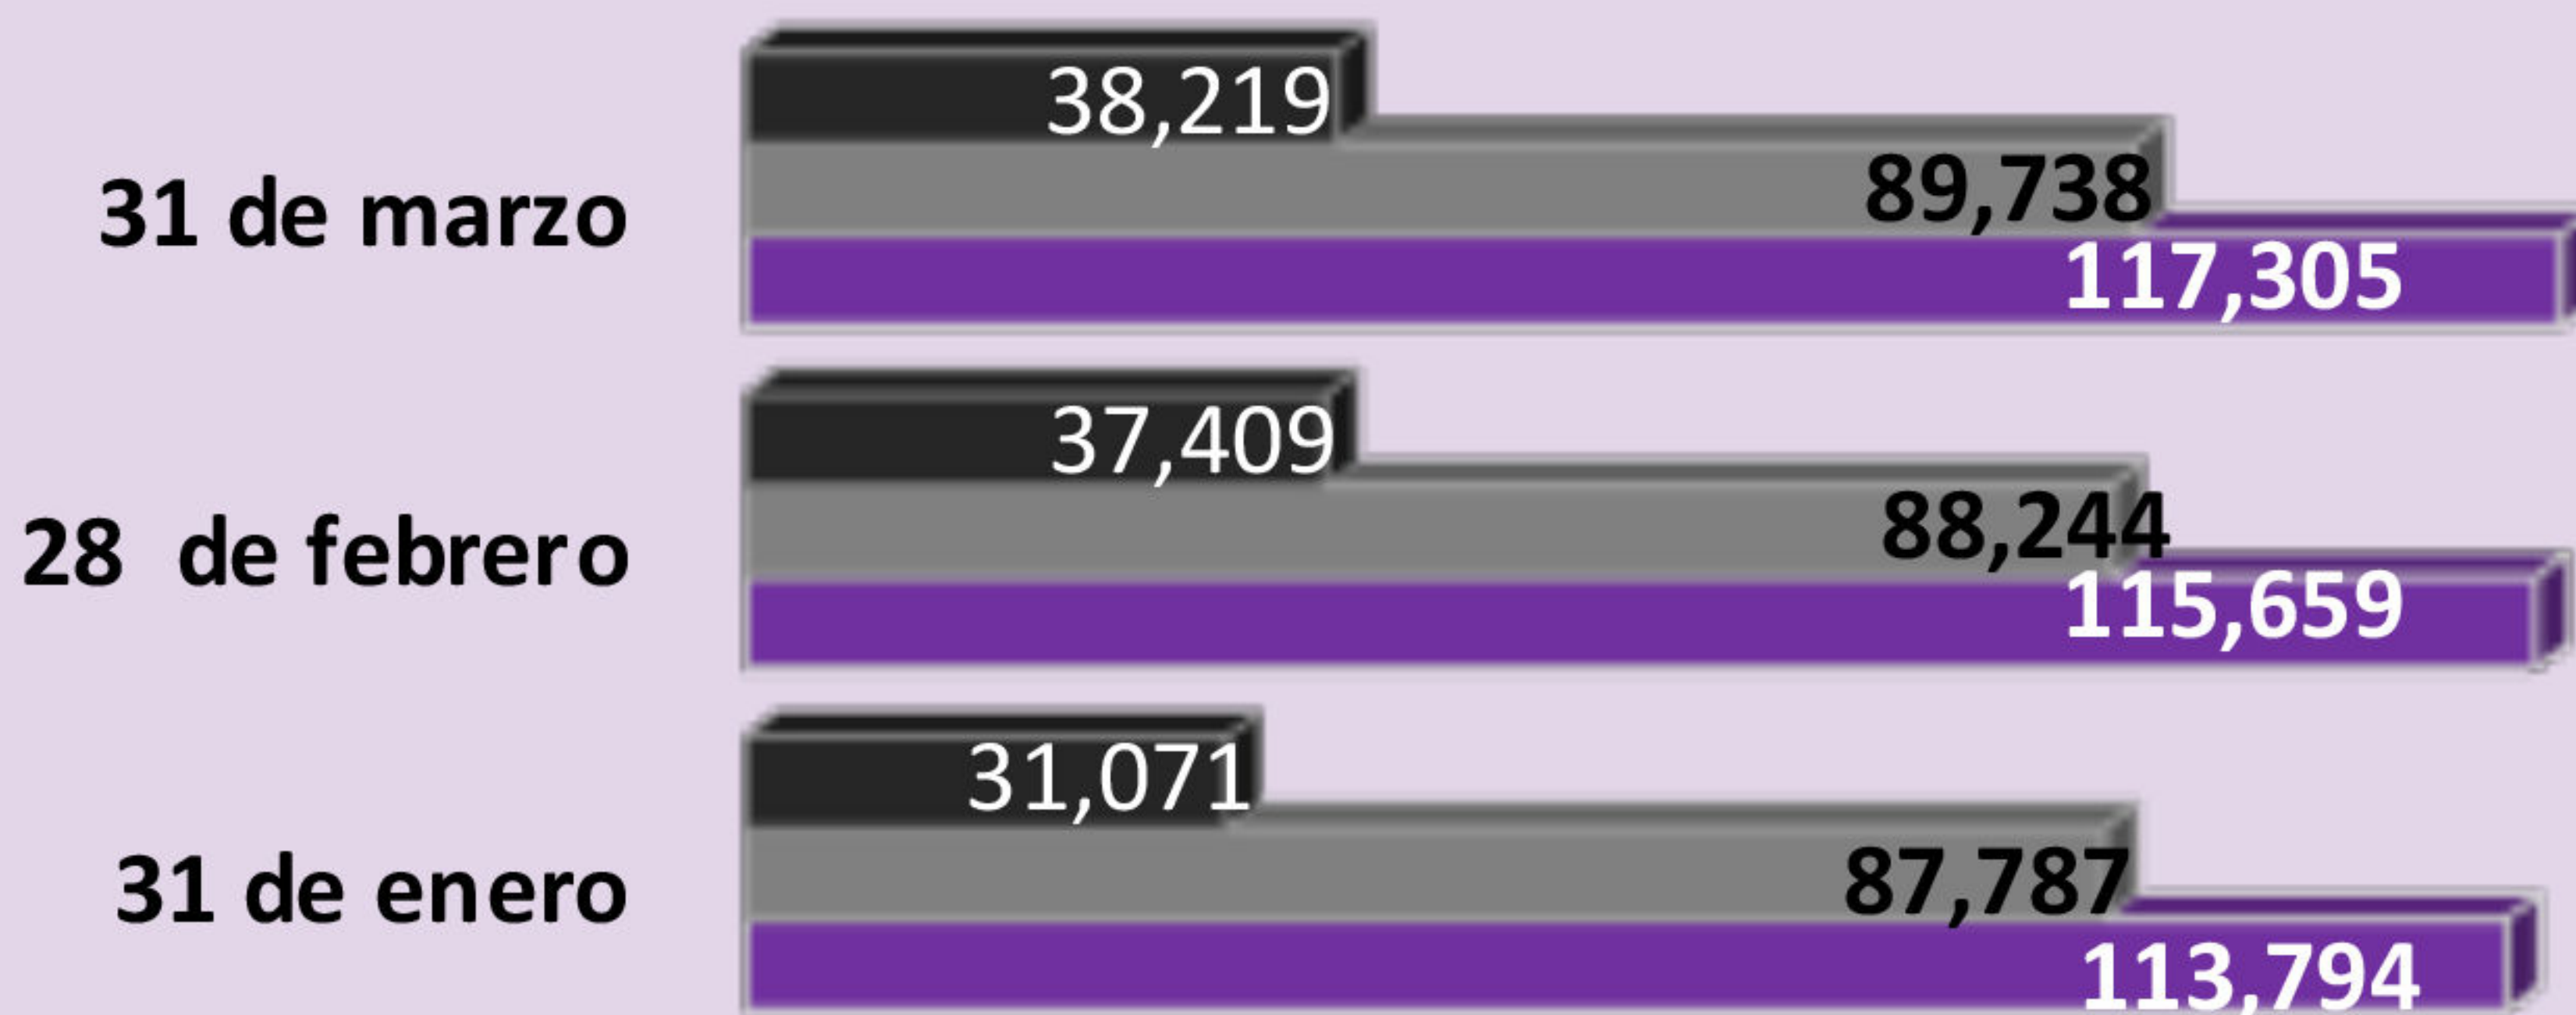

Durante este mes:

El **24 de marzo de 2023**, la Comisión Especial del Voto de la Ciudadanía Guerrerense residente en el Extranjero, celebró su Tercera Sesión Ordinaria, en la que, entre otros asuntos se informó que:

El **IEPC Guerrero**, recibió invitación para participar en el Simulacro de Votación en el Sistema de Voto Electrónico por Internet para Mexicanos Residentes en el Extranjero (SIVEI), para los Procesos Electorales Locales 2022-2023 de Coahuila y Estado de México.

El periodo de desarrollo del simulacro abarca del 03 al 10 de abril y la fecha límite para registrarse fue el 27 de marzo.

Sabías que?

Se está viviendo un momento histórico en el INE, con mayoría de mujeres, en el pleno del Consejo General

Y al haber sido designada, la

Lic. Guadalupe Taddei Zavala, como la primera mujer Presidenta de dicho Consejo.

Licenciada en Administración Pública, quien accede al INE después de haber pasado por el cargo de Consejera Presidenta del Instituto Electoral en Sonora y Comisionada Presidenta del Instituto Sonorense de Transparencia.

Noticias de interés...

Estadístico de **credencialización** en el extranjero, de la entidad de Guerrero

■ **Confirmación de la recepción de la CPVE**

■ **CPVE entregadas en el domicilio indicado por la ciudadanía**

■ **Trámites procesados**

* **CPVE:** Credencial Para Votar en el Extranjero.

La Comisión del Voto de los Mexicanos Residentes en el Extranjero

Mtra. Beatriz Claudia Zavala Pérez
Dra. Carla Astrid Humphrey Jordan
Mtro. Jorge Montaña Ventura
Mtro. Arturo Castillo Loza

Presidenta Integrante
Integrante
Integrante

¿Quiénes son los nuevos consejeros del INE?

Mtro. Jorge Montaña Ventura, fungía como Fiscal de Delitos Electorales del Estado de Tabasco.

Mtra. Rita Bell López Vences, la cual es Maestra en Dirección y Gestión Pública y ha sido Consejera Electoral en el Estado de Oaxaca.

Mtro. Arturo Castillo Loza, Maestro en Sociología y ha trabajado en el INE como Técnico en Actualización Geográfica y Vocal del Registro Federal de Electores.